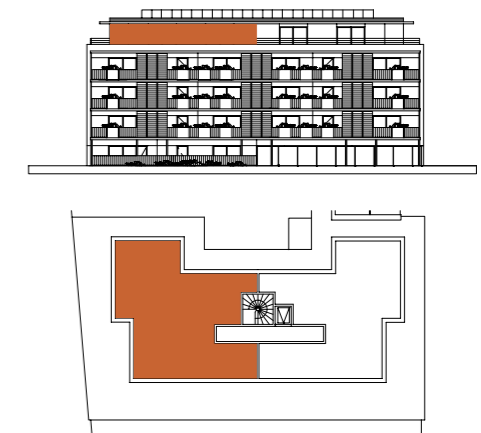

# LE SAINT ELOI

**T4- C42**

Sejour / Cuisine	49,78
Cellier	4,44
Hall	6,24
Dégagement	8,13
Chambre 1	13,86
Chambre 2	14,19
Bains	6,57
Wc	2,53
Placard	5,69
Chambre parentale	14,16
Dressing	2,77
Toilette	3,78

**Surface totale 132,14**

Terrasse 78,87

Faux plafond

Les surfaces indiquées peuvent varier dans le cadre de la législation des ventes en l'état de futur achèvement (+ ou - 5%); des modifications susceptibles d'être apportées en fonction des nécessités techniques de la réalisation tant en ce qui concerne les dimensions libres que l'équipement