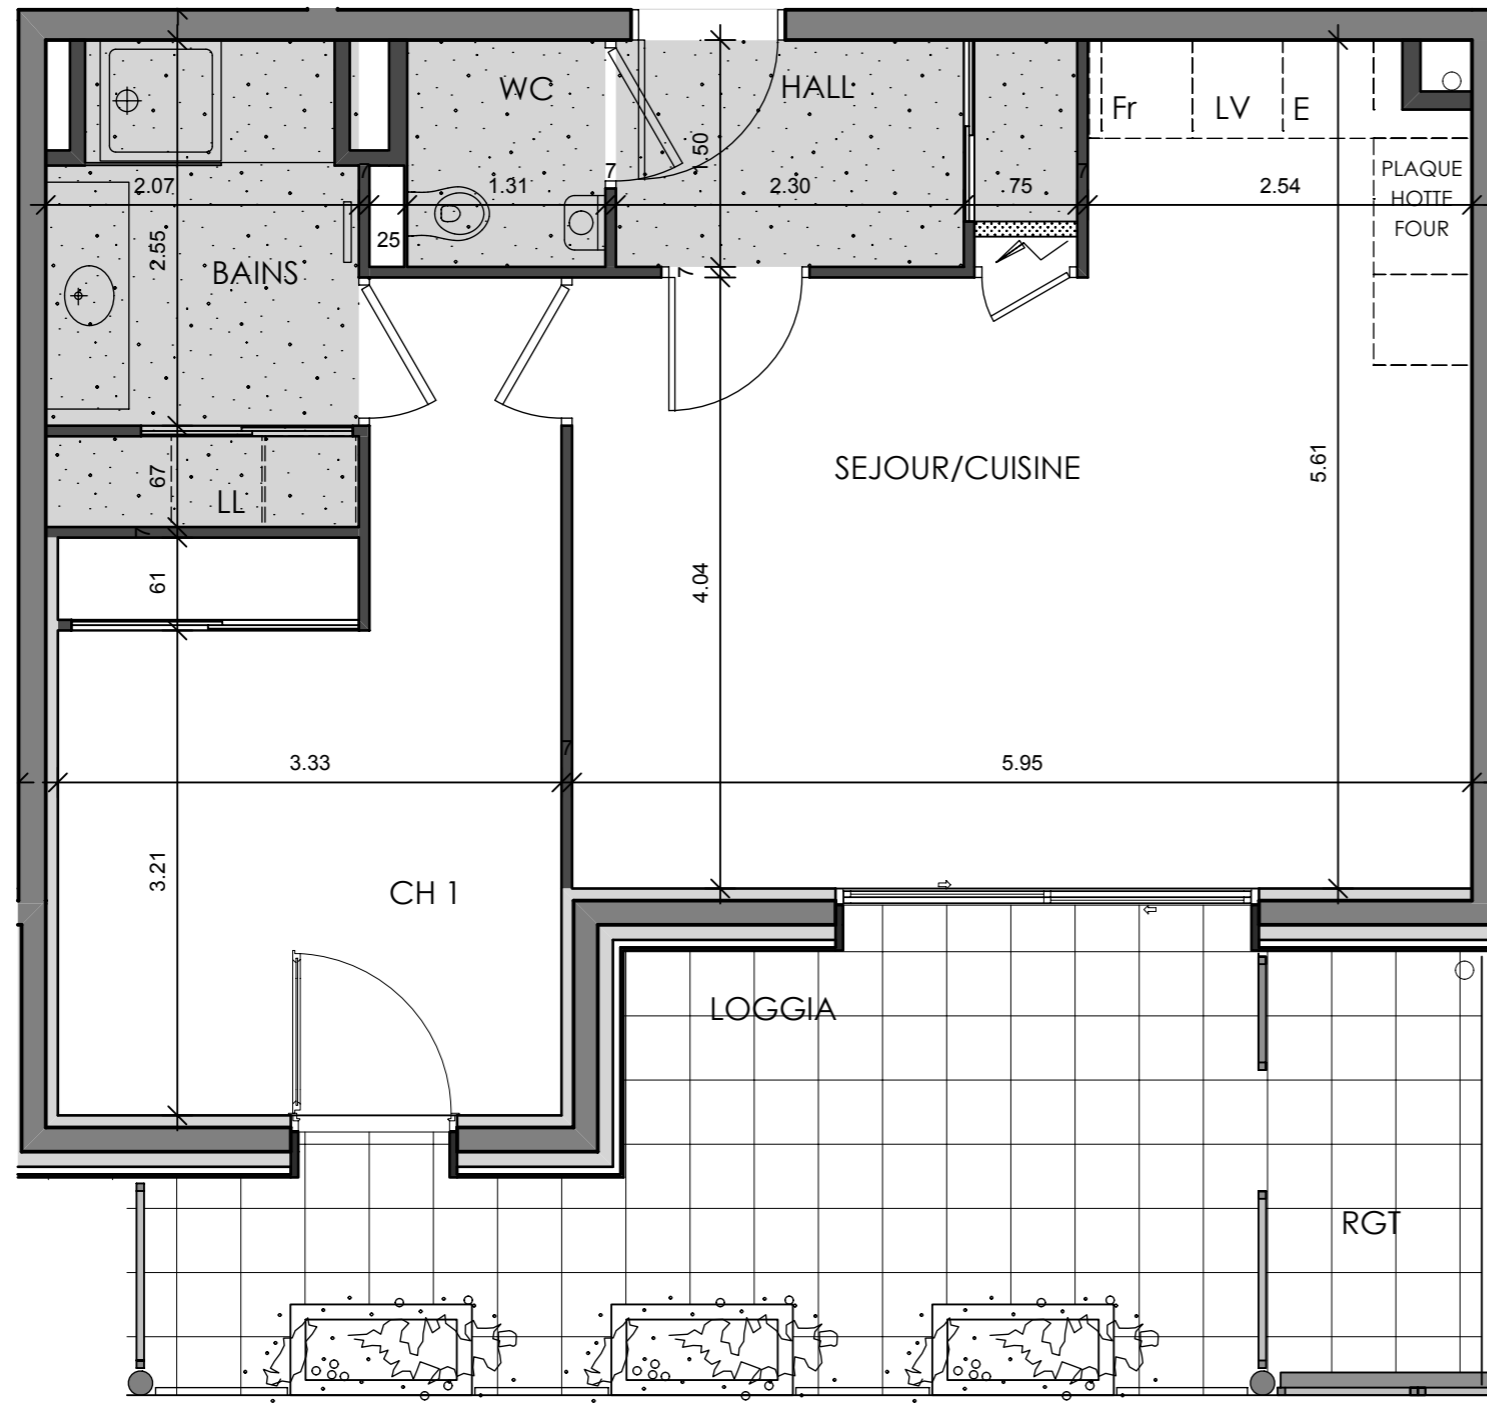

# LE SAINT ELOI

**T2- C34**

Sejour / Cuisine	27,81
Hall	4,27
Chambre 1	14,72
Bains	6,15
Wc	1,96

**Surface totale 54,91**

Loggia	16,92
Rangement	4,10

Faux plafond

Les surfaces indiquées peuvent varier dans le cadre de la législation des ventes en l'état de futur achèvement (+ ou - 5%); des modifications susceptibles d'être apportées en fonction des nécessités techniques de la réalisation tant en ce qui concerne les dimensions libres que l'équipement