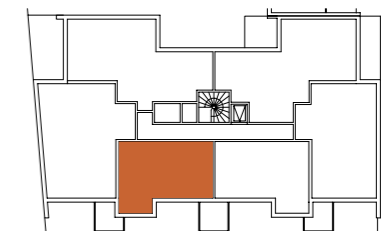

# LE SAINT ELOI

**T2- C34**

Sejour / Cuisine	27,81
Hall	4,27
Chambre 1	14,72
Bains	6,15
Wc	1,96

**Surface totale 54,91**

Loggia	16,92
Rangement	4,10

Faux plafond

Les surfaces indiquées peuvent varier dans le cadre de la législation des ventes en l'état de futur achèvement (+ ou - 5%); des modifications susceptibles d'être apportées en fonction des nécessités techniques de la réalisation tant en ce qui concerne les dimensions libres que l'équipement