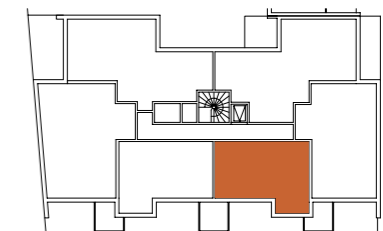

LE SAINT ELOI

T2- C33

Sejour / Cuisine	27,81
Hall	4,27
Chambre 1	14,72
Bains	6,15
Wc	1,96

Surface totale 54,91

Loggia	16,92
Rangement	4,10

Faux plafond

Les surfaces indiquées peuvent varier dans le cadre de la législation des ventes en l'état de futur achèvement (+ ou - 5%); des modifications susceptibles d'être apportées en fonction des nécessités techniques de la réalisation tant en ce qui concerne les dimensions libres que l'équipement