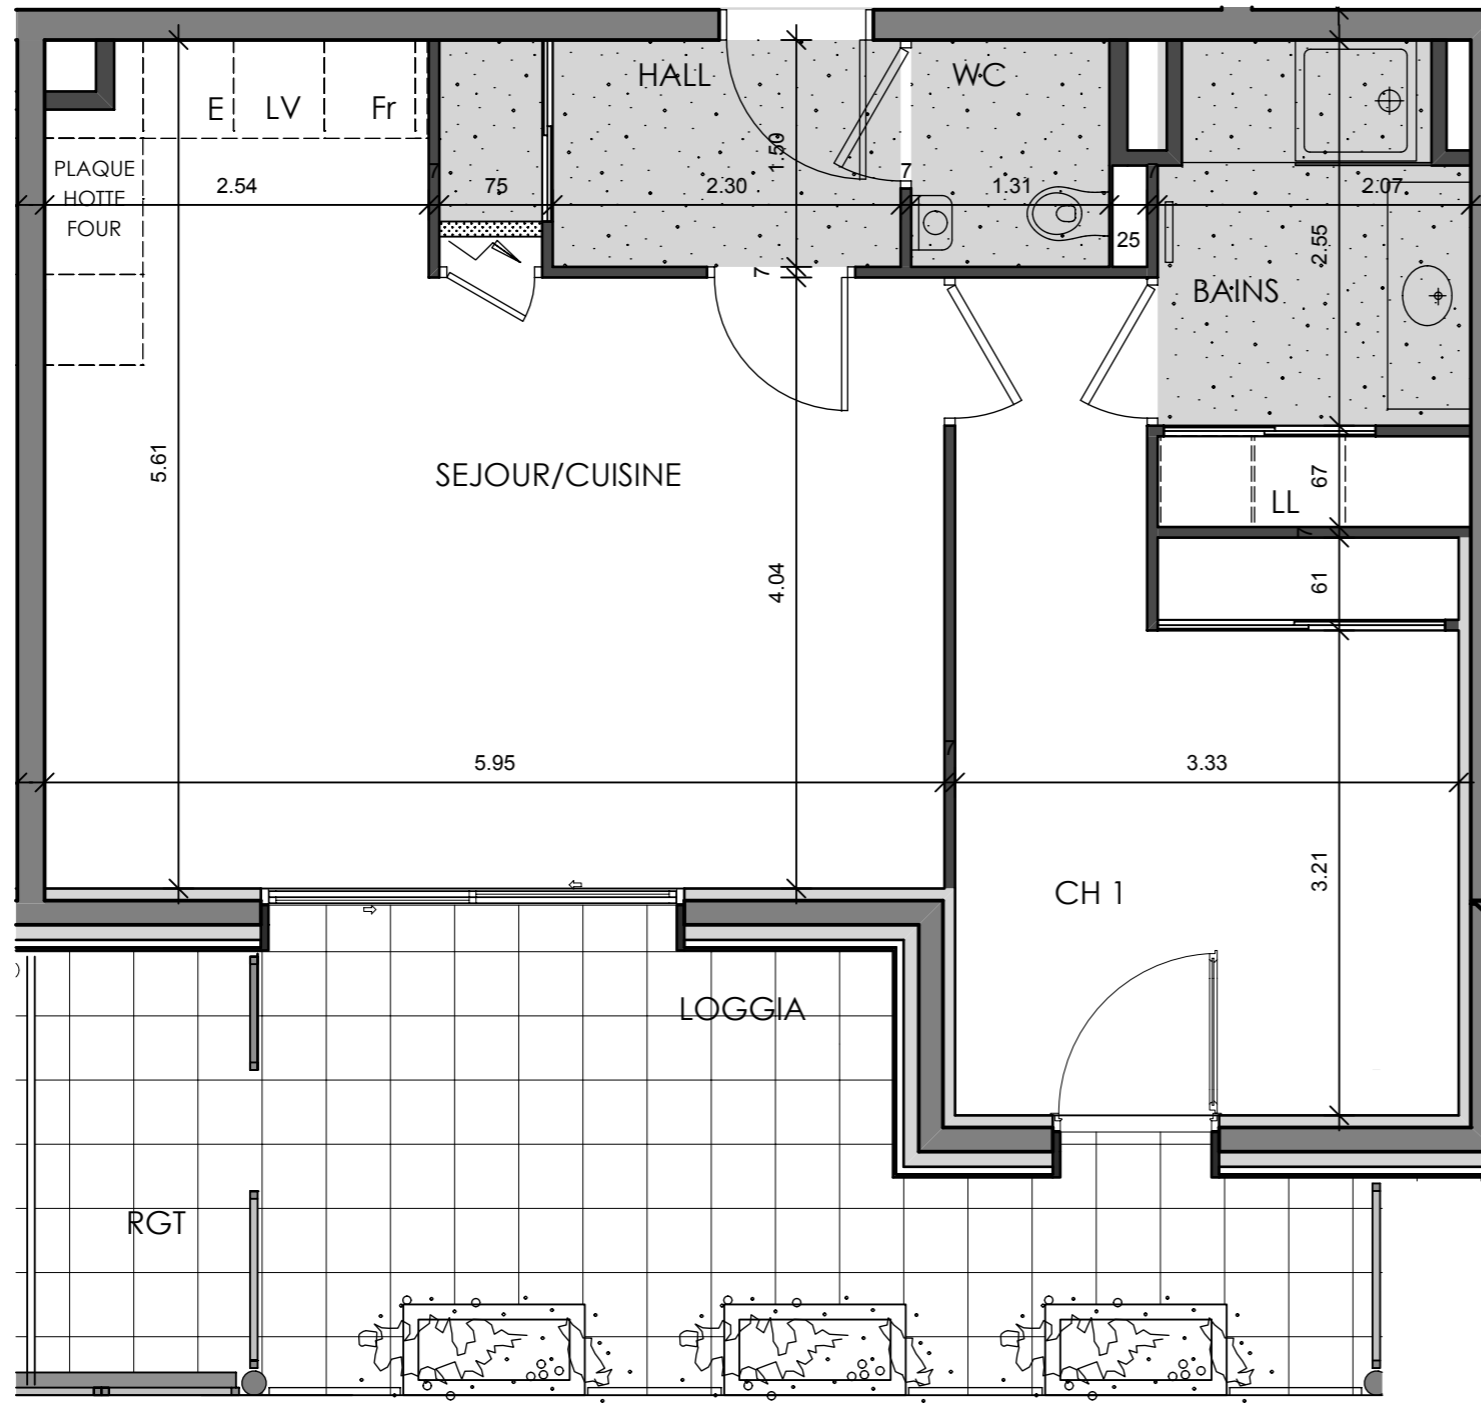

LE SAINT ELOI

T2- C33

Sejour / Cuisine	27,81
Hall	4,27
Chambre 1	14,72
Bains	6,15
Wc	1,96

Surface totale 54,91

Loggia	16,92
Rangement	4,10

Faux plafond

Les surfaces indiquées peuvent varier dans le cadre de la législation des ventes en l'état de futur achèvement (+ ou - 5%); des modifications susceptibles d'être apportées en fonction des nécessités techniques de la réalisation tant en ce qui concerne les dimensions libres que l'équipement