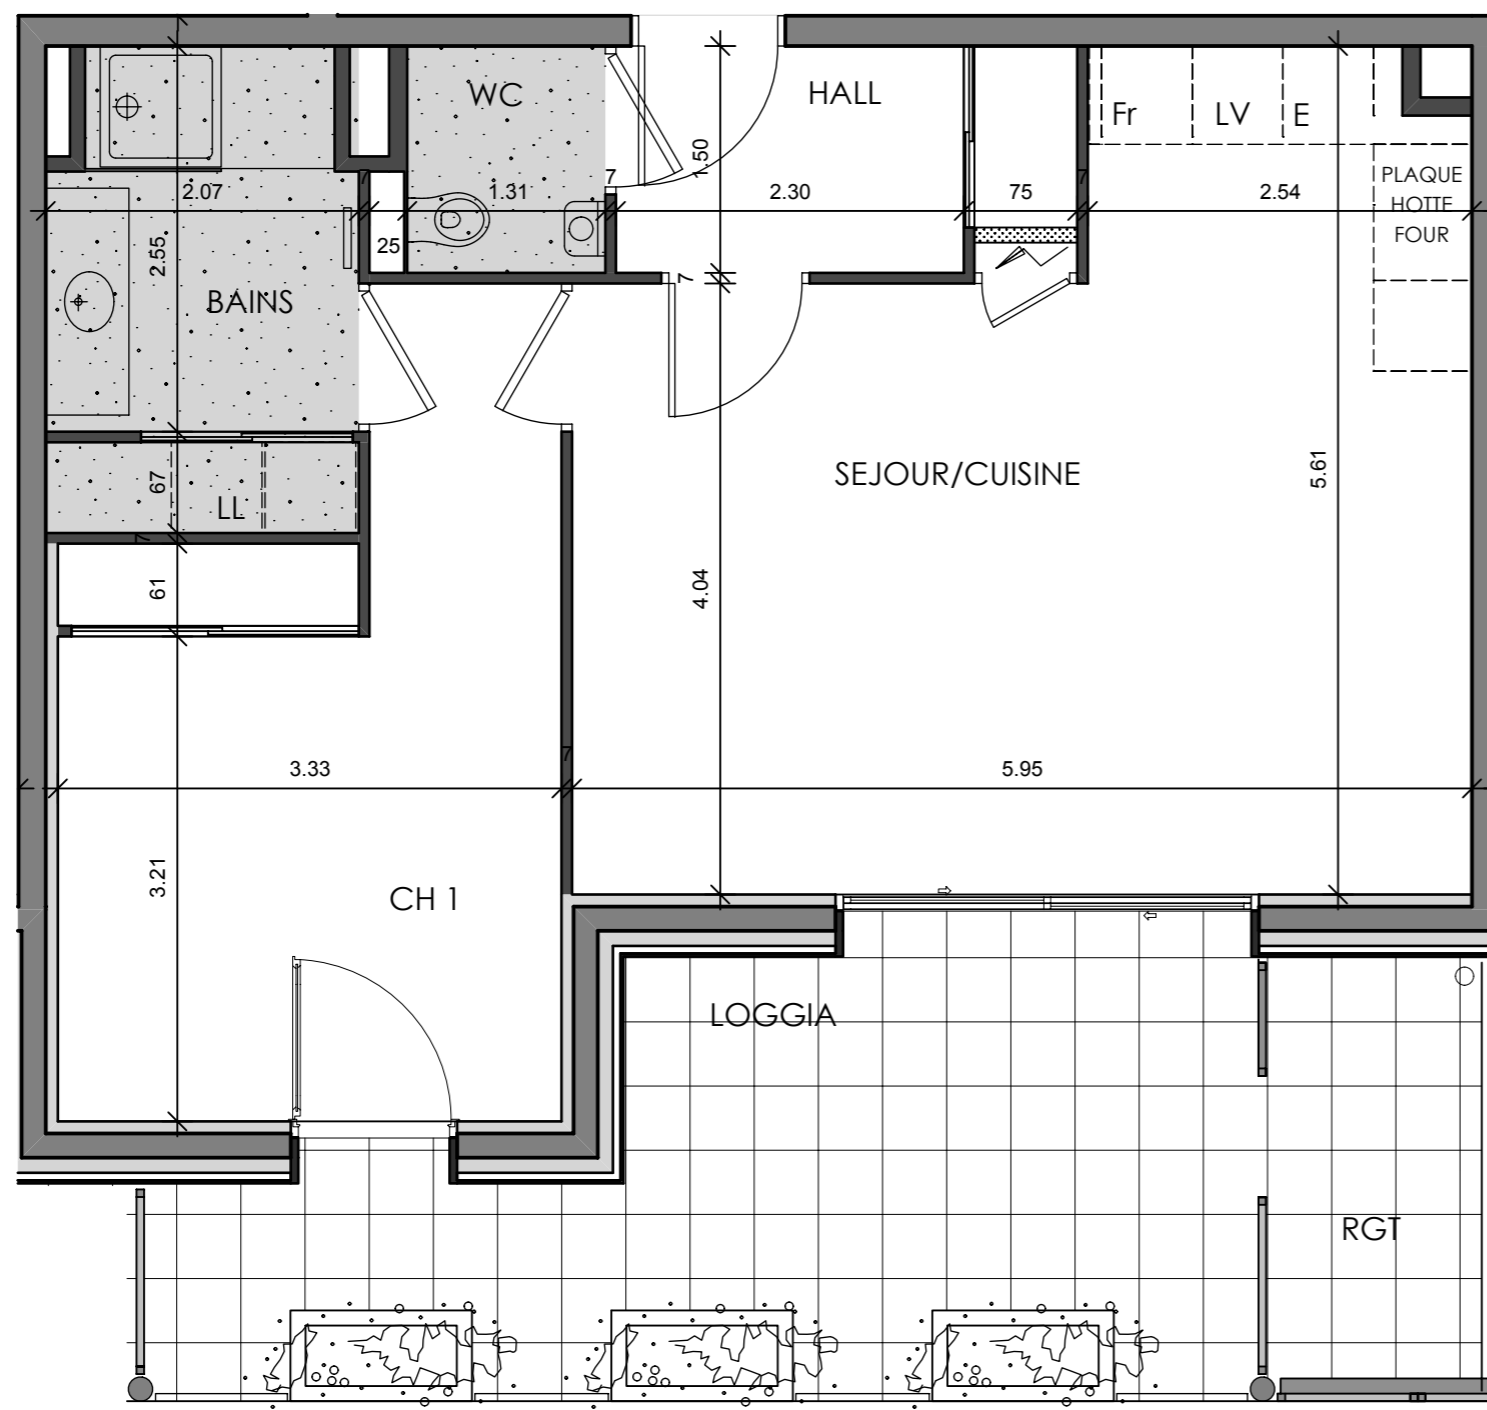

LE SAINT ELOI

T2- C14

Sejour / Cuisine	27,81
Hall	4,27
Chambre 1	14,72
Bains	6,15
Wc	1,96

Surface totale 54,91

Loggia	16,92
Rangement	4,10

Faux plafond

Les surfaces indiquées peuvent varier dans le cadre de la législation des ventes en l'état de futur achèvement (+ ou - 5%); des modifications susceptibles d'être apportées en fonction des nécessités techniques de la réalisation tant en ce qui concerne les dimensions libres que l'équipement