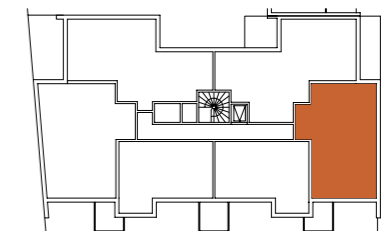

# LE SAINT ELOI

**T3- C32**

Sejour / Cuisine	32,93
Hall	4,05
Dégagement	4,67
Chambre 1	12,99
Chambre 2	10,76
Bains	4,88
Wc	1,98
Buanderie	2,68

**Surface totale 74,94**

Loggia	12,27
Rangement	6,91

Faux plafond