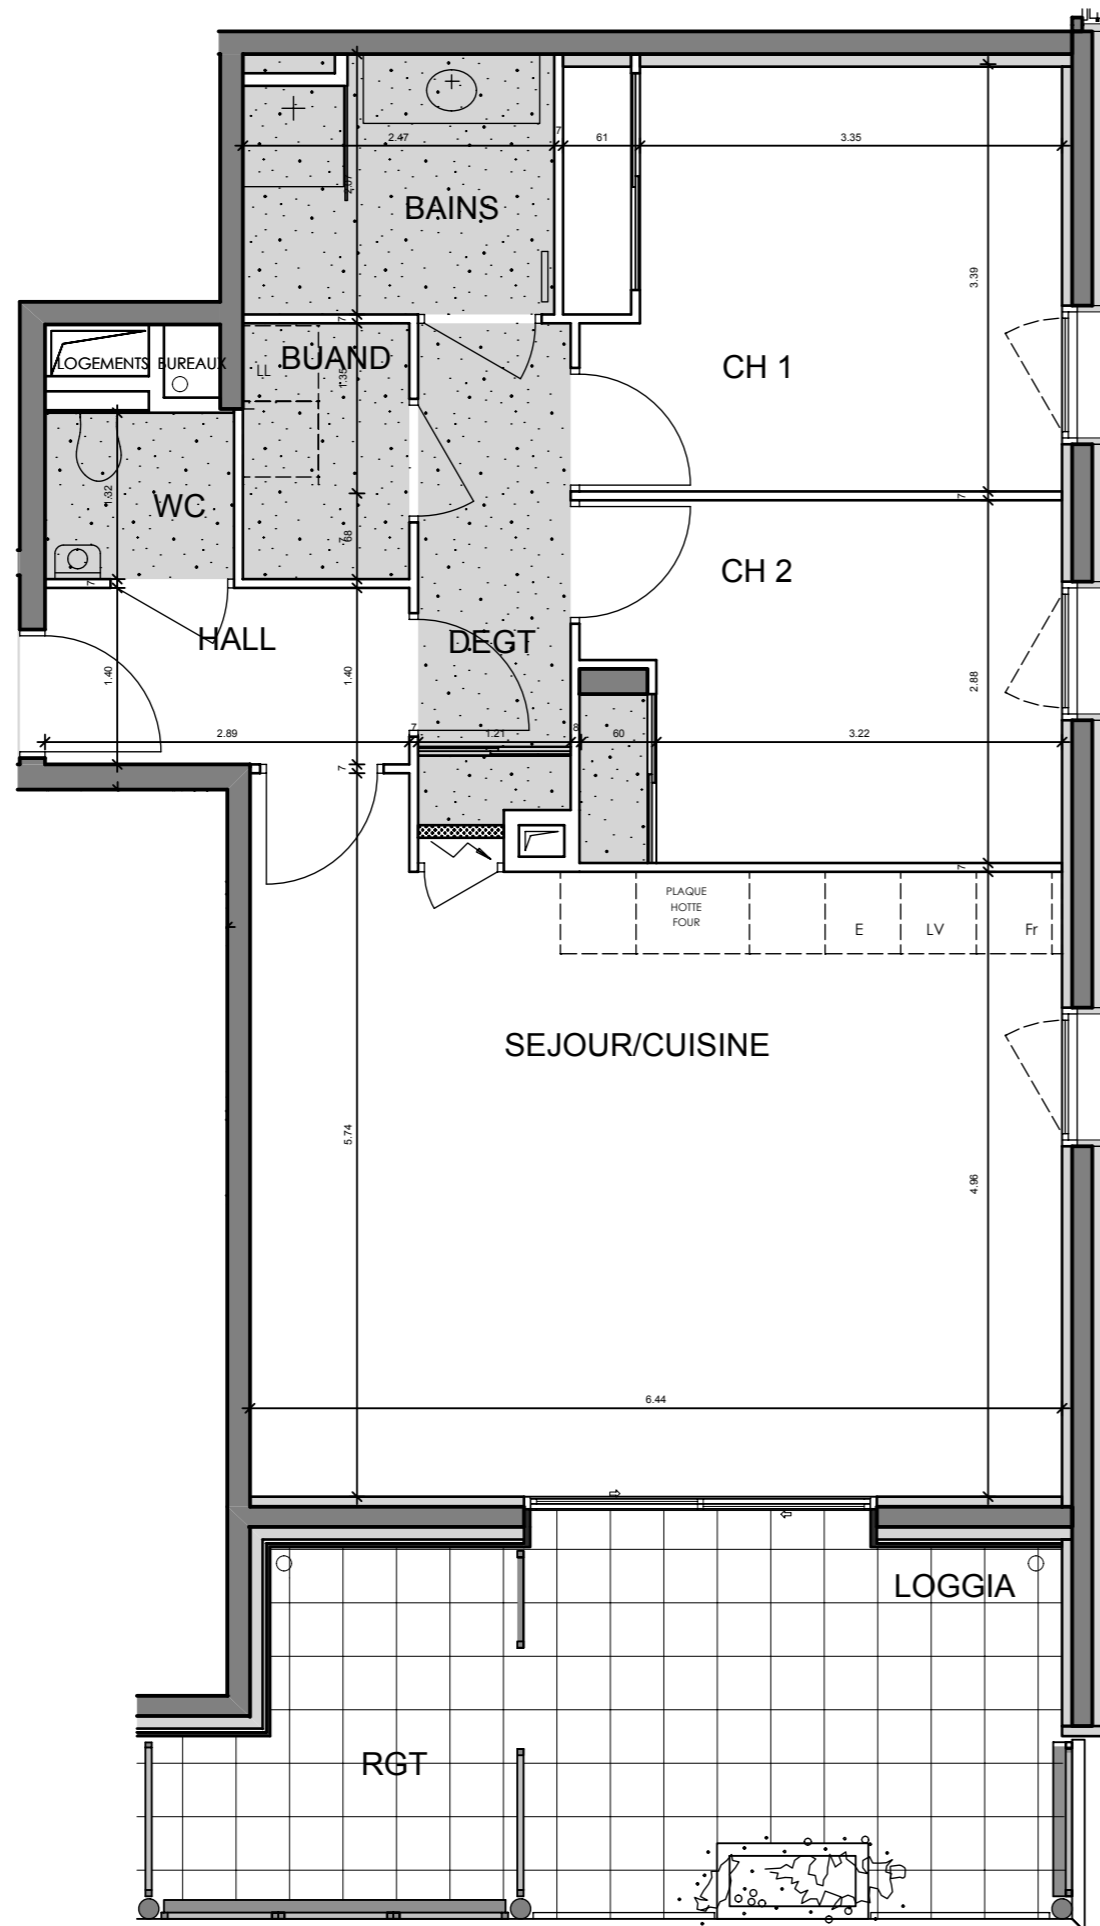

# LE SAINT ELOI

**T3- C32**

Sejour / Cuisine	32,93
Hall	4,05
Dégagement	4,67
Chambre 1	12,99
Chambre 2	10,76
Bains	4,88
Wc	1,98
Buanderie	2,68

**Surface totale 74,94**

Loggia	12,27
Rangement	6,91

Faux plafond

Les surfaces indiquées peuvent varier dans le cadre de la législation des ventes en l'état de futur achèvement (+ ou - 5%); des modifications susceptibles d'être apportées en fonction des nécessités techniques de la réalisation tant en ce qui concerne les dimensions libres que l'équipement