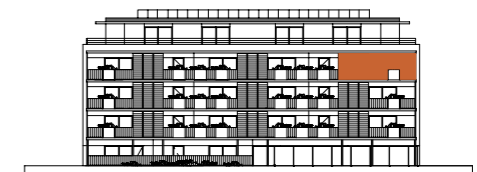

# LE SAINT ELOI

**T3- C32**

Sejour / Cuisine	32,93
Hall	4,05
Dégagement	4,67
Chambre 1	12,99
Chambre 2	10,76
Bains	4,88
Wc	1,98
Buanderie	2,68

**Surface totale 74,94**

Loggia	12,27
Rangement	6,91

Faux plafond