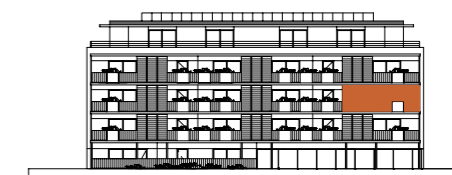

LE SAINT ELOI

T3- C22

Sejour / Cuisine	32,93
Hall	4,05
Dégagement	4,67
Chambre 1	12,99
Chambre 2	10,76
Bains	4,88
Wc	1,98
Buanderie	2,68

Surface totale 74,94

Loggia	12,27
Rangement	6,91

Faux plafond

Les surfaces indiquées peuvent varier dans le cadre de la législation des ventes en l'état de futur achèvement (+ ou - 5%); des modifications susceptibles d'être apportées en fonction des nécessités techniques de la réalisation tant en ce qui concerne les dimensions libres que l'équipement