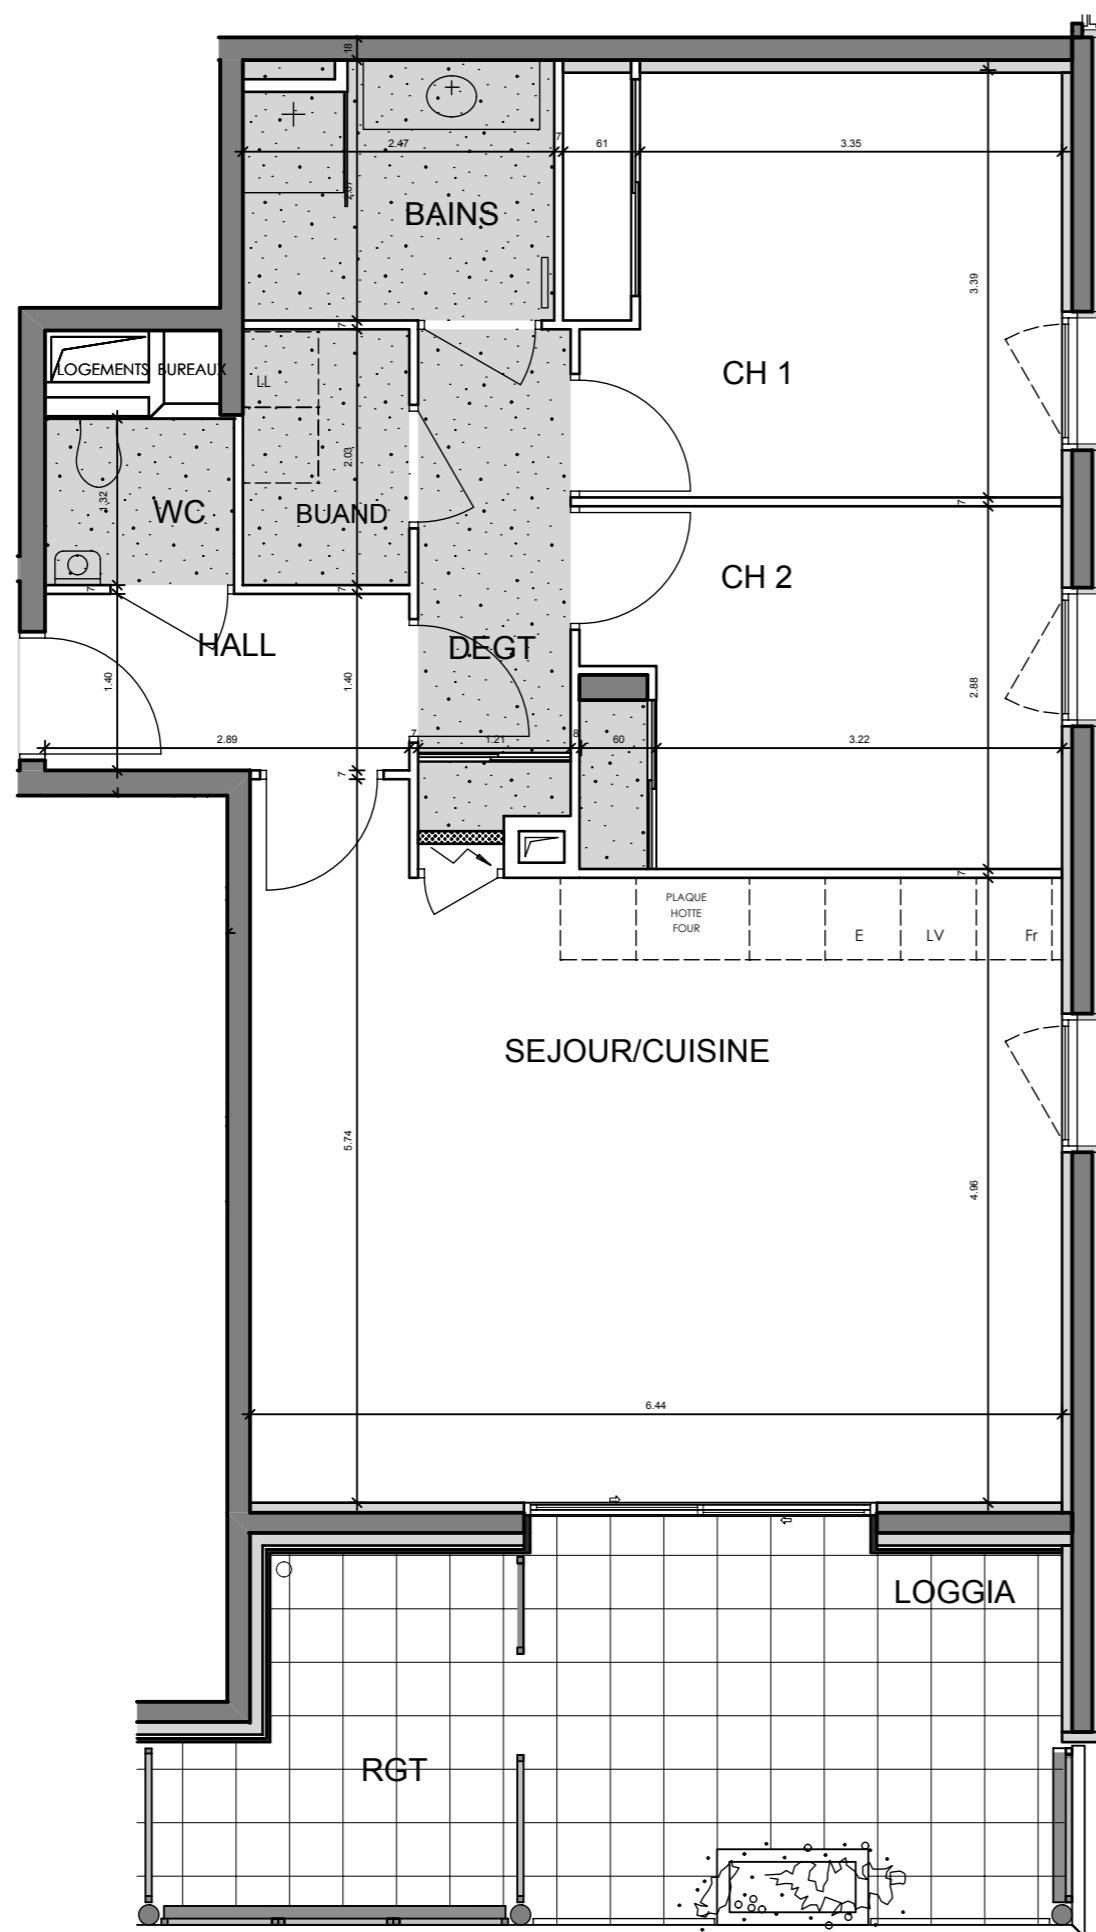

LE SAINT ELOI

T3- C22

Sejour / Cuisine	32,93
Hall	4,05
Dégagement	4,67
Chambre 1	12,99
Chambre 2	10,76
Bains	4,88
Wc	1,98
Buanderie	2,68

Surface totale 74,94

Loggia	12,27
Rangement	6,91

Faux plafond

Les surfaces indiquées peuvent varier dans le cadre de la législation des ventes en l'état de futur achèvement (+ ou - 5%); des modifications susceptibles d'être apportées en fonction des nécessités techniques de la réalisation tant en ce qui concerne les dimensions libres que l'équipement