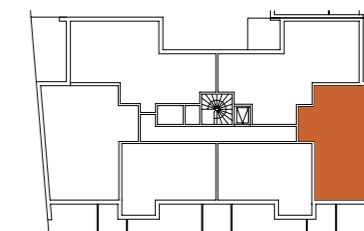

LE SAINT ELOI

T3- C22

Sejour / Cuisine	32,93
Hall	4,05
Dégagement	4,67
Chambre 1	12,99
Chambre 2	10,76
Bains	4,88
Wc	1,98
Buanderie	2,68

Surface totale 74,94

Loggia	12,27
Rangement	6,91

Faux plafond

Les surfaces indiquées peuvent varier dans le cadre de la législation des ventes en l'état de futur achèvement (+ ou - 5%); des modifications susceptibles d'être apportées en fonction des nécessités techniques de la réalisation tant en ce qui concerne les dimensions libres que l'équipement