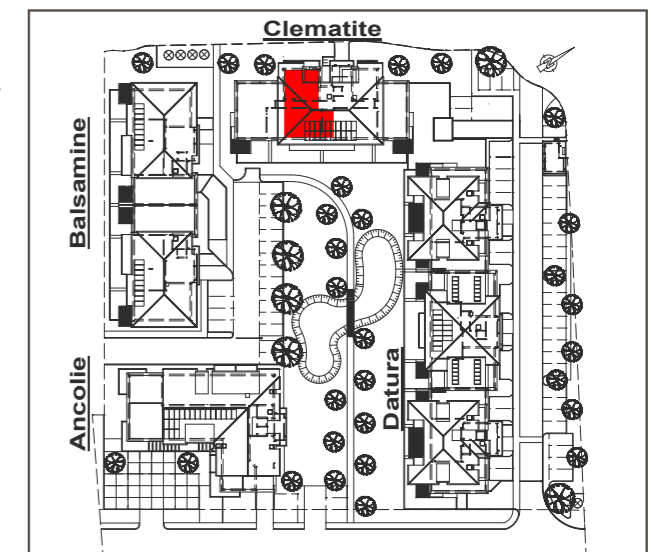

LES JARDINS DE VEIGY

T4 32 **RESIDENCE CLEMATITE**

Séjour / Cuisine	34.95 m ²
Entrée	3.04 m ²
Deg. 1(+pl.)	5.31 m ²
Bains	4.85 m ²
W.C	2.18 m ²
Chambre 1 (+pl.)	14.75 m ²
Chambre 2 (+pl.)	10.56 m ²
Chambre 3 (+pl.)	12.72 m ²
Douche	5.76 m ²
Deg. 2	1.44 m ²
Buanderie	2.10 m ²

SURFACE TOTALE 97.66m²

Terrasse 126.74 m²

28 Février 2013

FAUX-PLAFOND

Nota : Les surfaces indiquées sont approximatives et peuvent varier dans le cadre de la législation des ventes en état futur d'achèvement (+ ou -5%). Les retombées, les soffites, les faux-plafonds, ainsi que l'emplacement des équipements ne sont pas tous figurés ou le sont à titre indicatif.