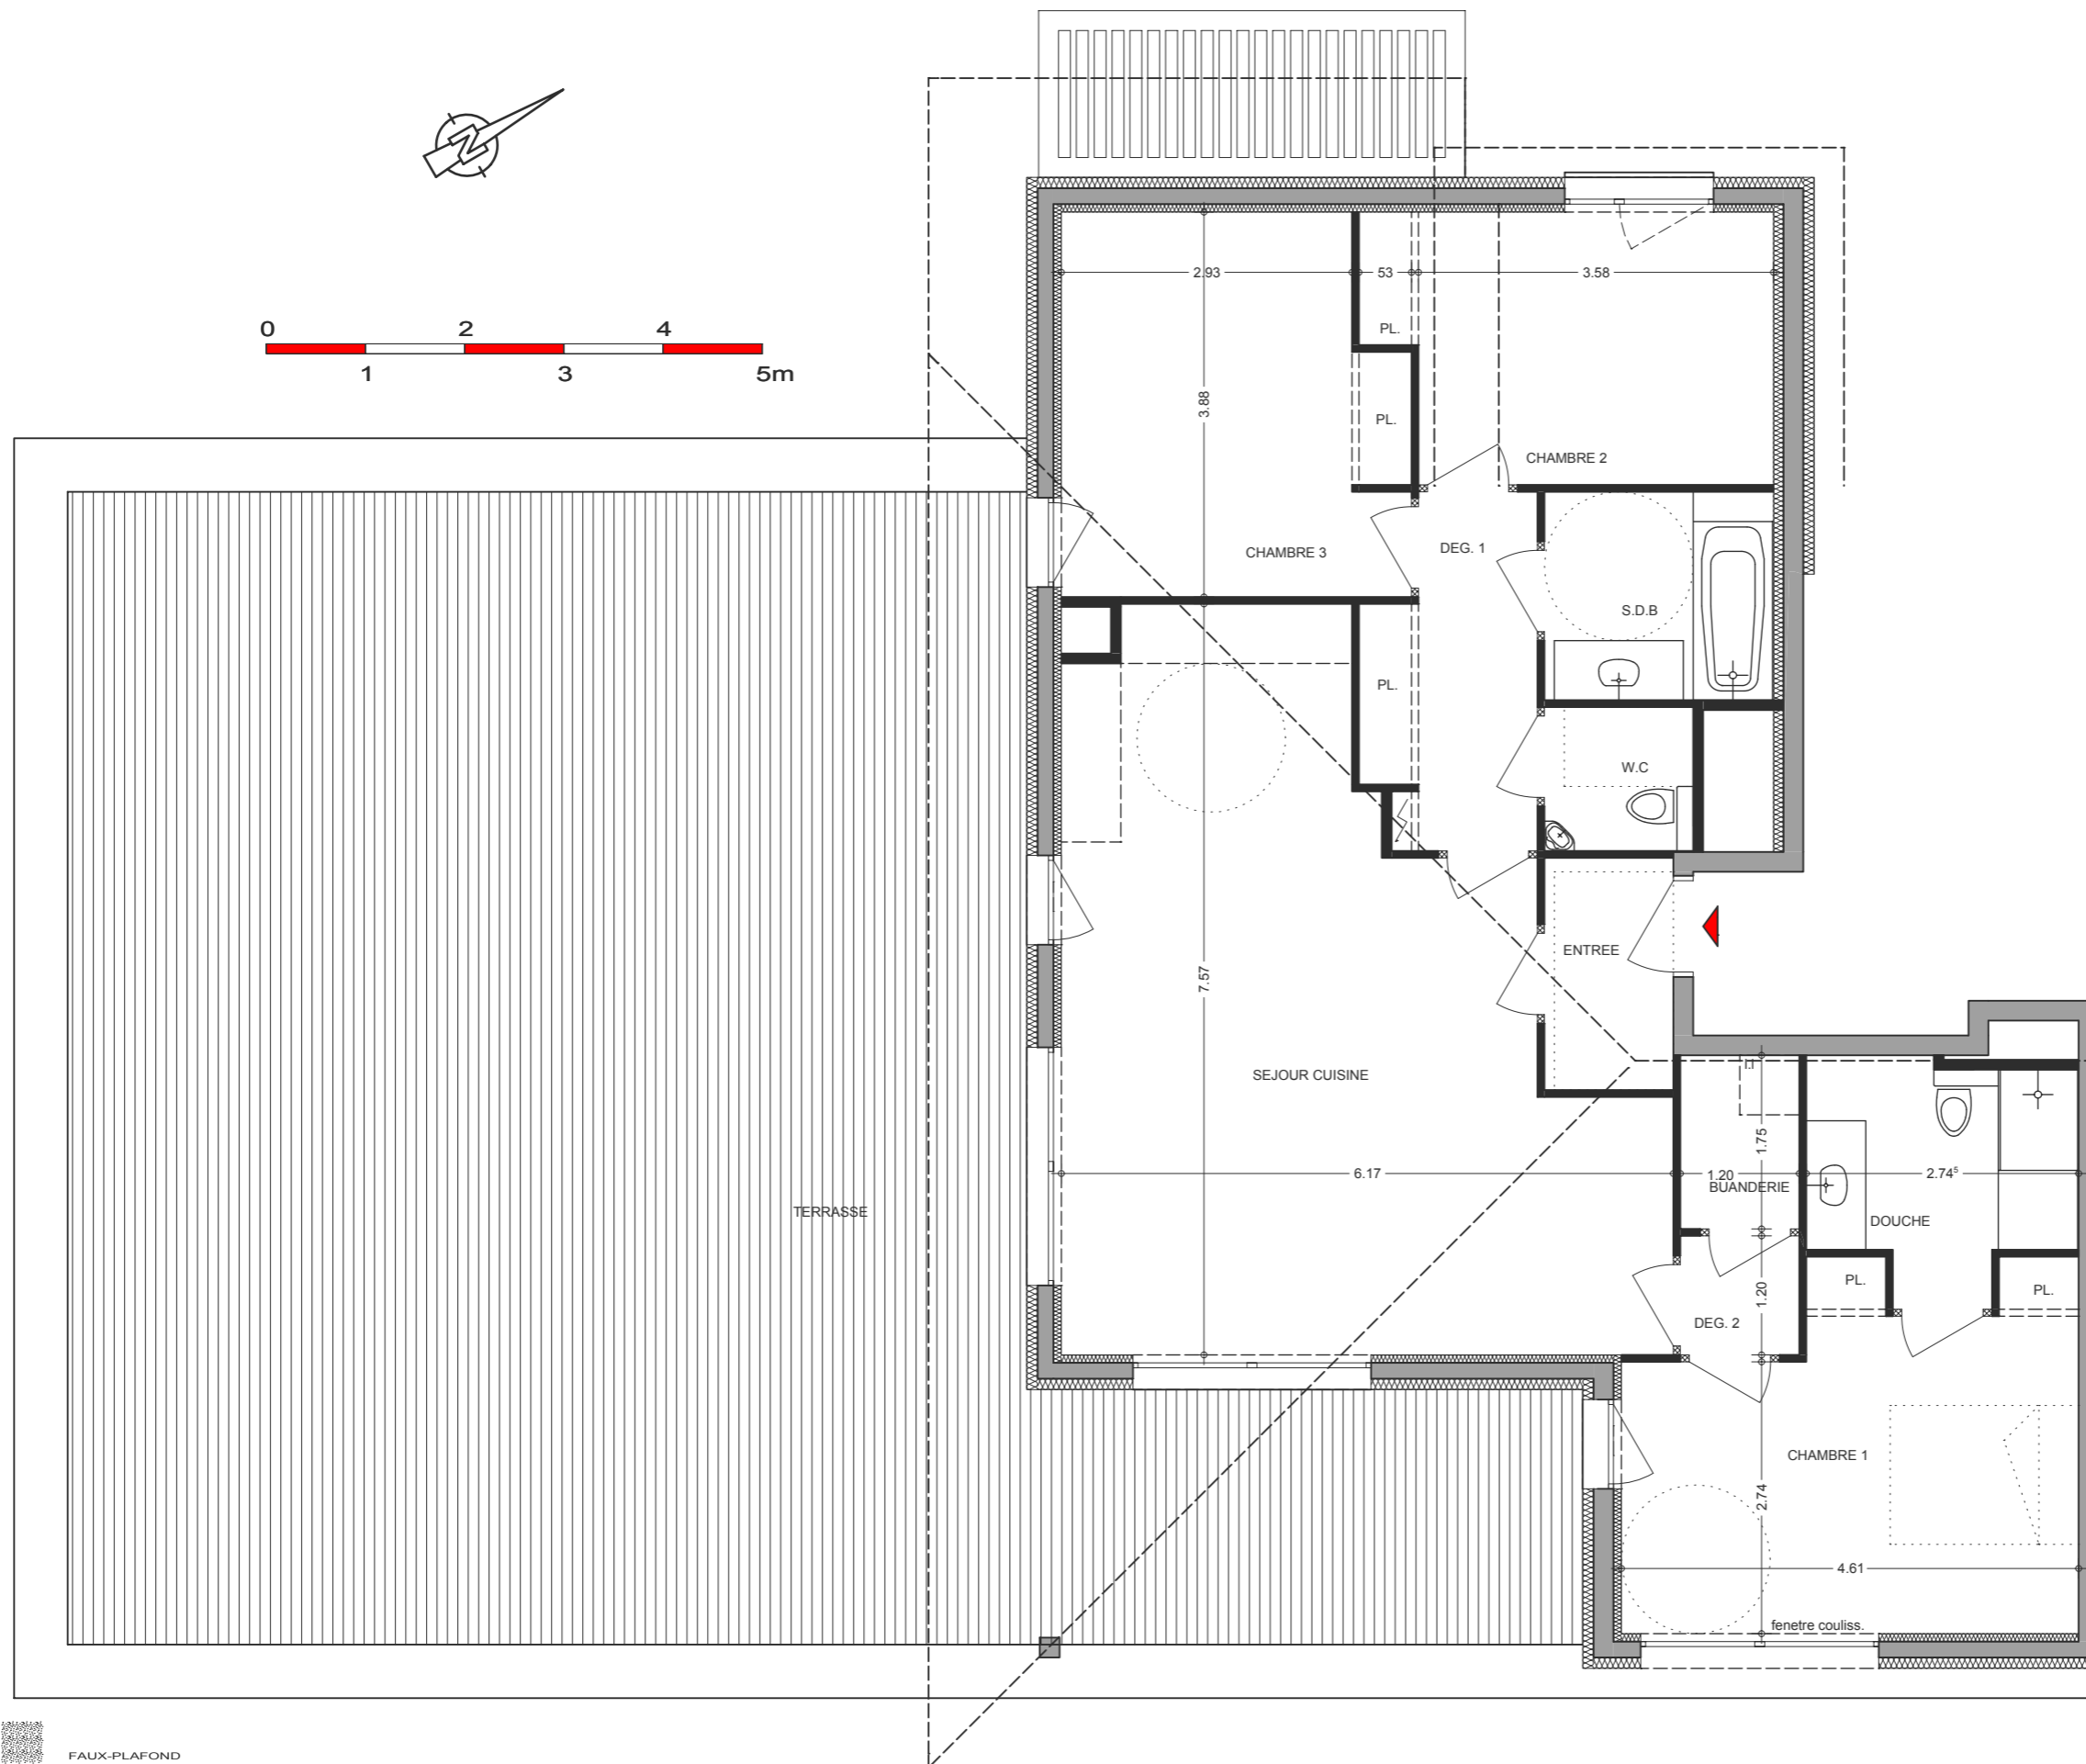

LES JARDINS DE VEIGY

T4 32 **RESIDENCE CLEMATITE**

Séjour / Cuisine	34.95 m ²
Entrée	3.04 m ²
Deg. 1(+pl.)	5.31 m ²
Bains	4.85 m ²
W.C	2.18 m ²
Chambre 1 (+pl.)	14.75 m ²
Chambre 2 (+pl.)	10.56 m ²
Chambre 3 (+pl.)	12.72 m ²
Douche	5.76 m ²
Deg. 2	1.44 m ²
Buanderie	2.10 m ²

SURFACE TOTALE 97.66m²

Terrasse 126.74 m²

28 Février 2013

FAUX-PLAFOND

Nota : Les surfaces indiquées sont approximatives et peuvent varier dans le cadre de la législation des ventes en état futur d'achèvement (+ ou -5%). Les retombées, les soffites, les faux-plafonds, ainsi que l'emplacement des équipements ne sont pas tous figurés ou le sont à titre indicatif.