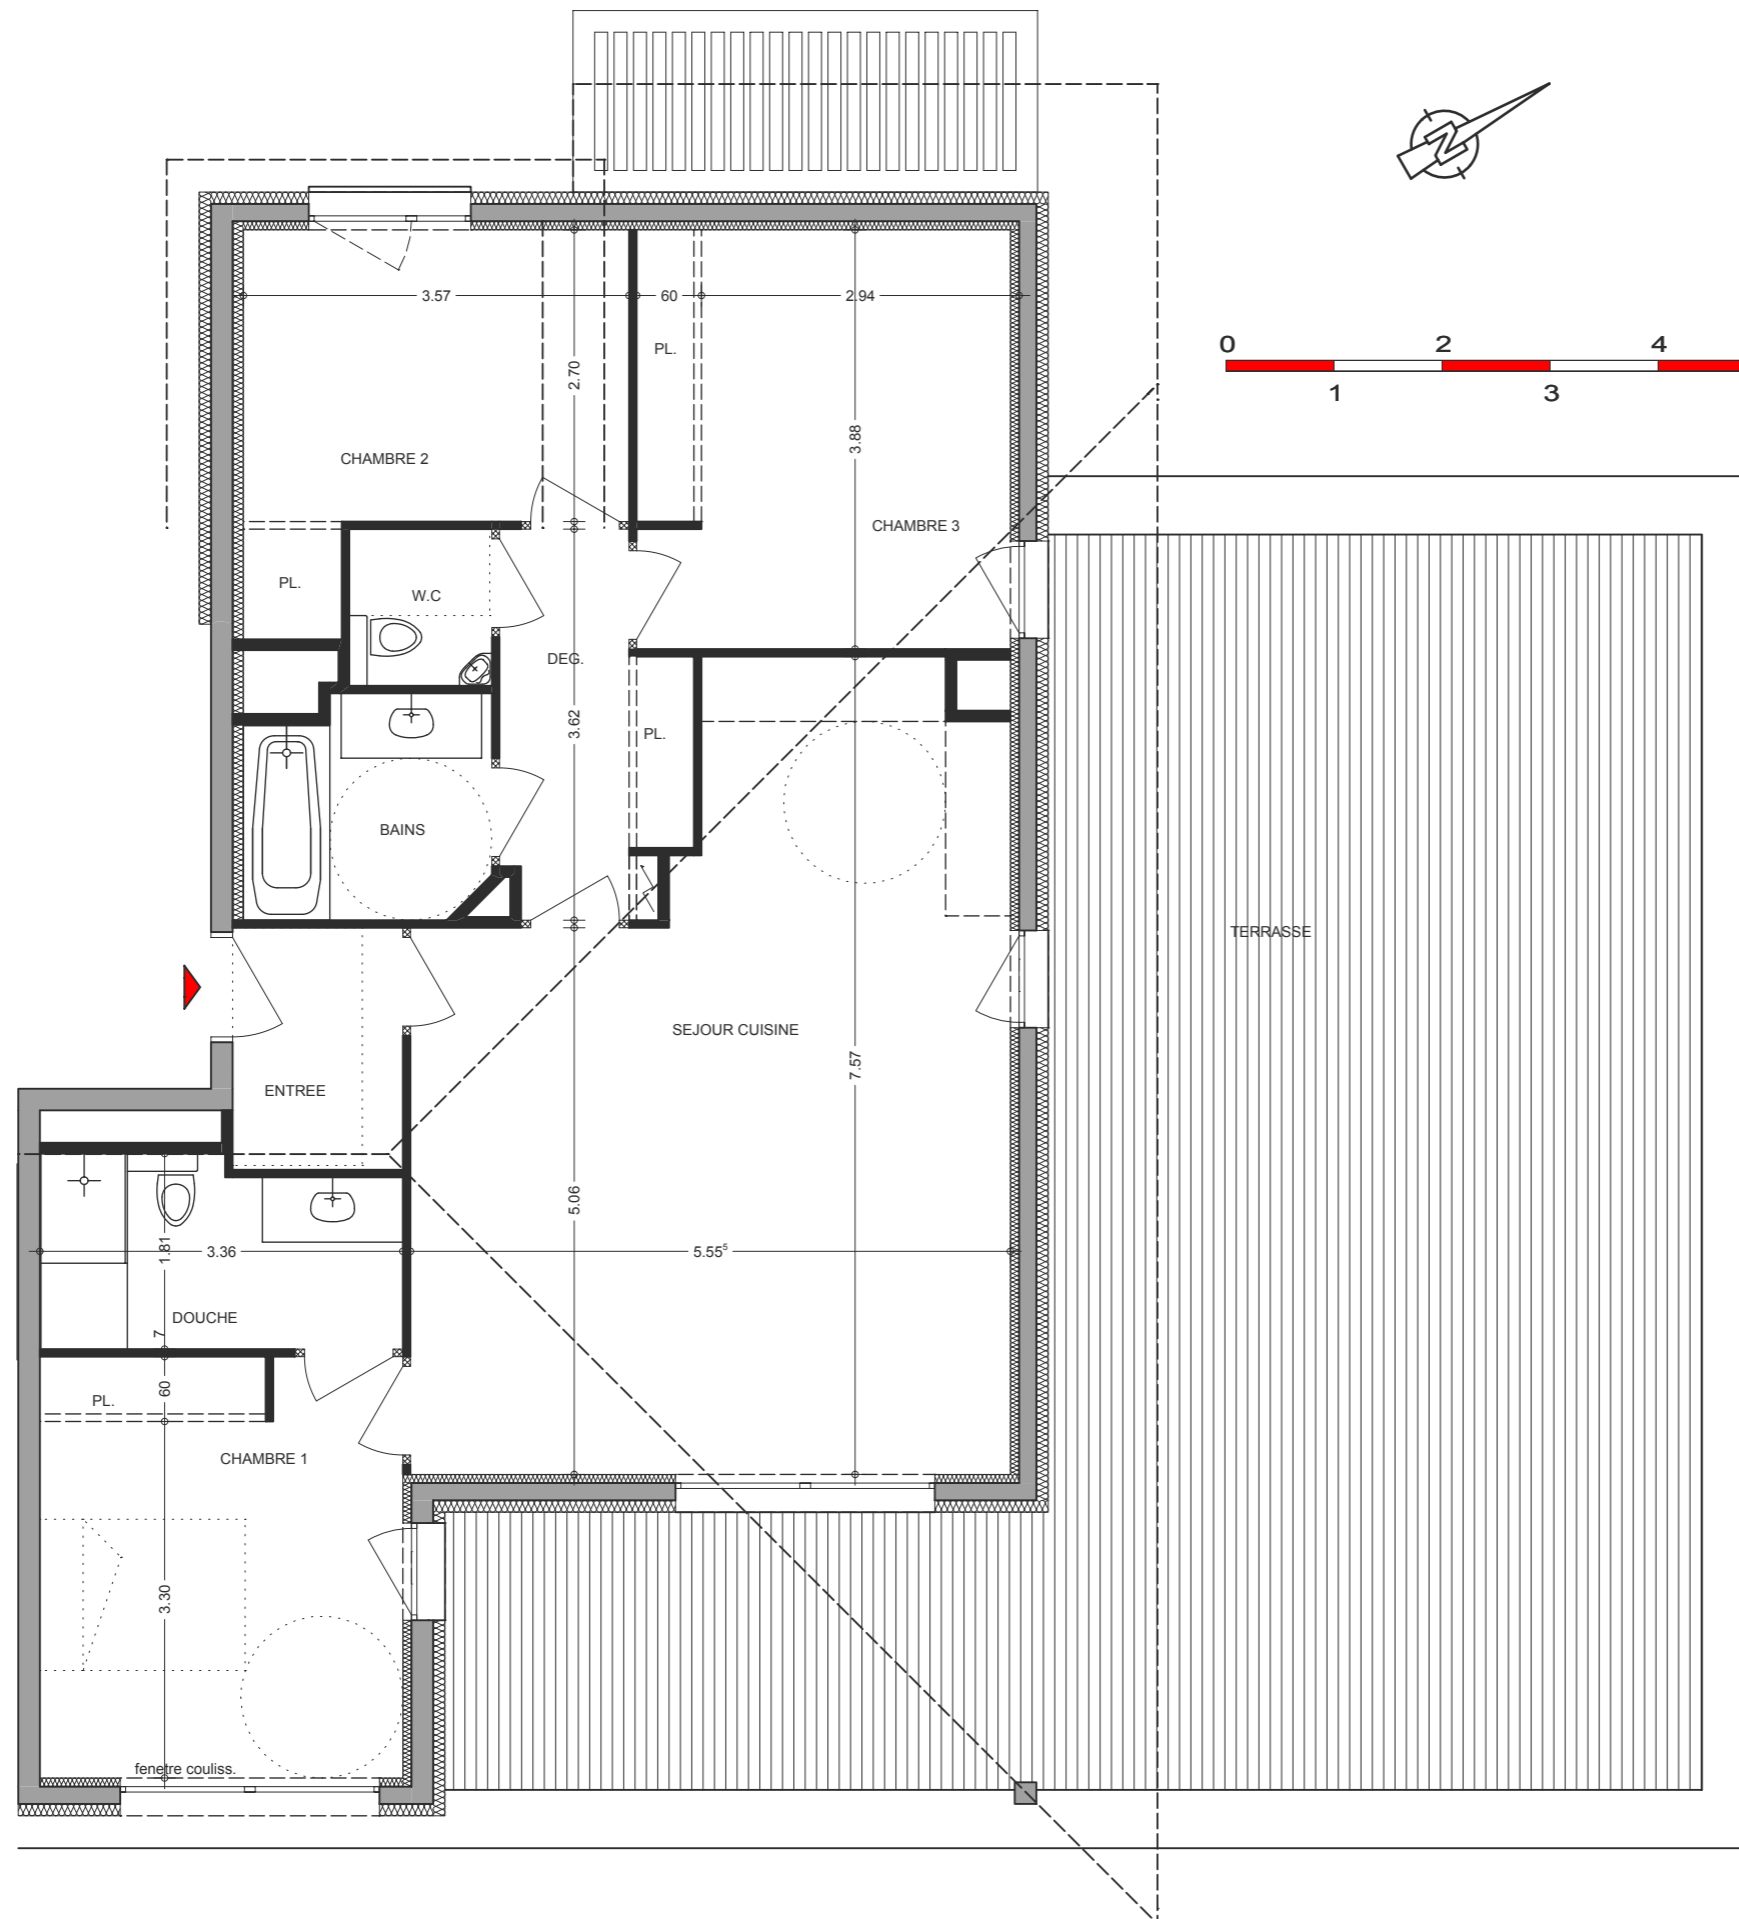

LES JARDINS DE VEIGY

T4 31 **RESIDENCE CLEMATITE**

Séjour / Cuisine	35.12 m ²
Entrée	3.53 m ²
Deg. (+pl.)	5.18 m ²
Bains	4.51 m ²
W.C	1.91 m ²
Chambre 1 (+pl.)	12.92 m ²
Chambre 2 (+pl.)	10.57 m ²
Chambre 3 (+pl.)	13.20 m ²
Douche	5.72 m ²

SURFACE TOTALE 92.66m²

Terrasse 84.65 m²

28 Février 2013

Nota : Les surfaces indiquées sont approximatives et peuvent varier dans le cadre de la législation des ventes en état futur d'achèvement (+ ou -5%). Les retombées, les soffites, les faux-plafonds, ainsi que l'emplacement des équipements ne sont pas tous figurés ou le sont à titre indicatif.