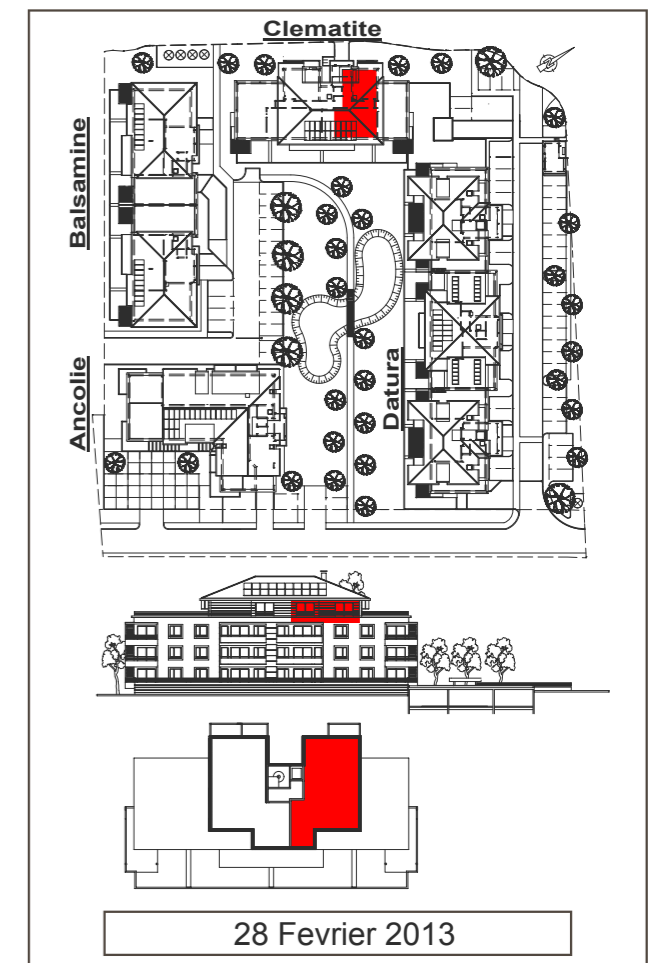

LES JARDINS DE VEIGY

T4 31 **RESIDENCE CLEMATITE**

Séjour / Cuisine	35.12 m ²
Entrée	3.53 m ²
Deg. (+pl.)	5.18 m ²
Bains	4.51 m ²
W.C	1.91 m ²
Chambre 1 (+pl.)	12.92 m ²
Chambre 2 (+pl.)	10.57 m ²
Chambre 3 (+pl.)	13.20 m ²
Douche	5.72 m ²

SURFACE TOTALE 92.66m²

Terrasse 84.65 m²

28 Février 2013

Nota : Les surfaces indiquées sont approximatives et peuvent varier dans le cadre de la législation des ventes en état futur d'achèvement (+ ou -5%). Les retombées, les soffites, les faux-plafonds, ainsi que l'emplacement des équipements ne sont pas tous figurés ou le sont à titre indicatif.