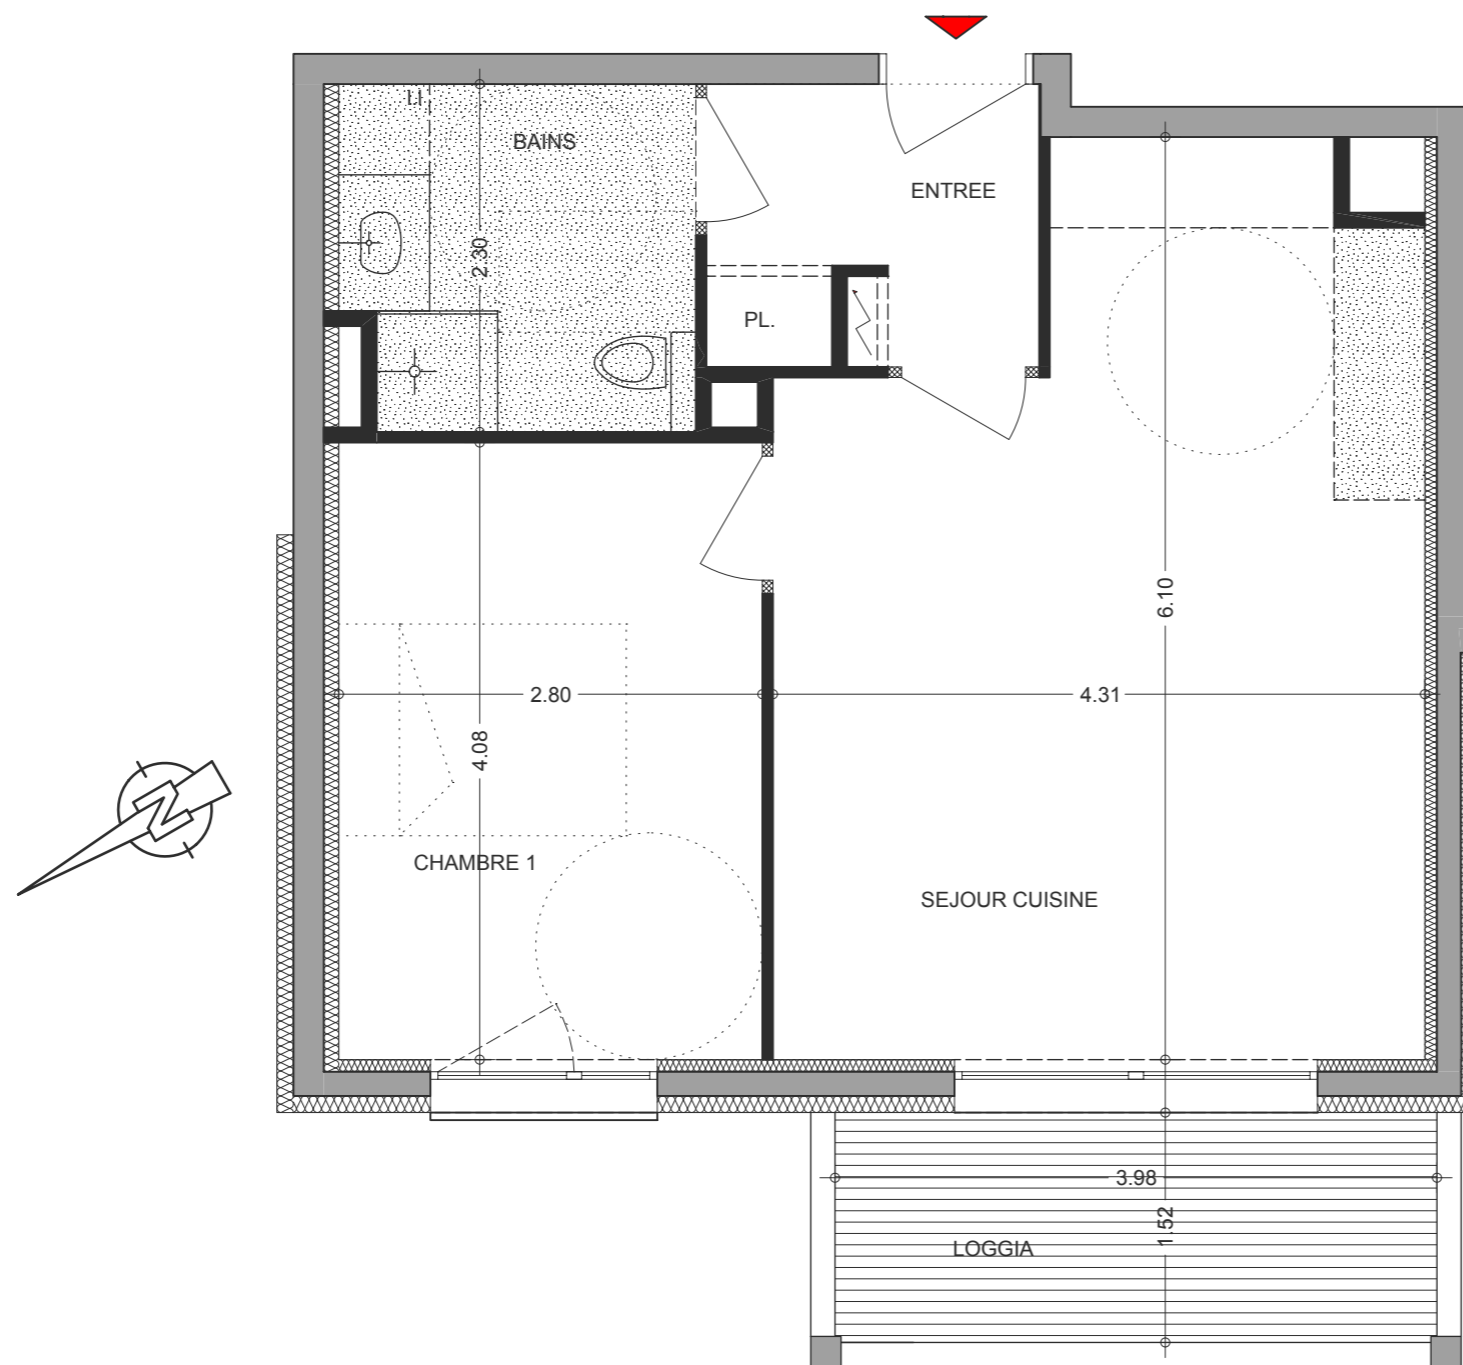

LES JARDINS DE VEIGY

T2 26 **RESIDENCE CLEMATITE**

Séjour / Cuisine	23.02 m ²
Entrée (+pl.)	3.81 m ²
Chambre 1 (+pl.)	11.42 m ²
Bains	5.23 m ²

SURFACE TOTALE 43.48m²

Loggia 6.05 m²

28 Février 2013

Nota : Les surfaces indiquées sont approximatives et peuvent varier dans le cadre de la législation des ventes en état futur d'achèvement (+ ou -5%). Les retombées, les soffites, les faux-plafonds, ainsi que l'emplacement des équipements ne sont pas tous figurés ou le sont à titre indicatif.