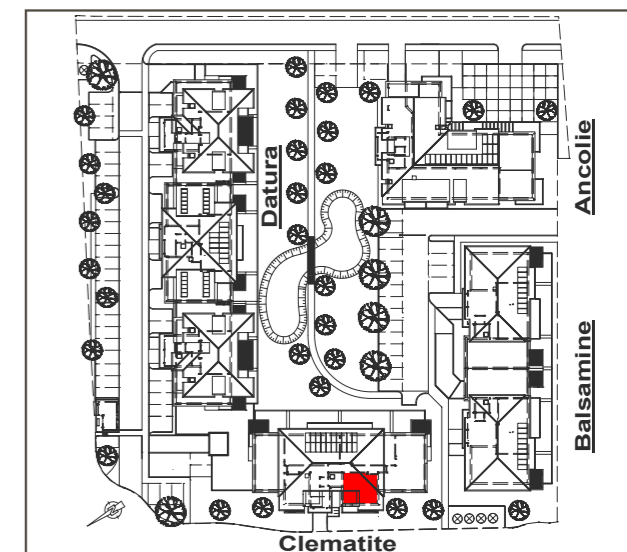

LES JARDINS DE VEIGY

T2 26 **RESIDENCE CLEMATITE**

Séjour / Cuisine	23.02 m ²
Entrée (+pl.)	3.81 m ²
Chambre 1 (+pl.)	11.42 m ²
Bains	5.23 m ²

SURFACE TOTALE 43.48m²

Loggia 6.05 m²

28 Février 2013

Nota : Les surfaces indiquées sont approximatives et peuvent varier dans le cadre de la législation des ventes en état futur d'achèvement (+ ou -5%). Les retombées, les soffites, les faux-plafonds, ainsi que l'emplacement des équipements ne sont pas tous figurés ou le sont à titre indicatif.