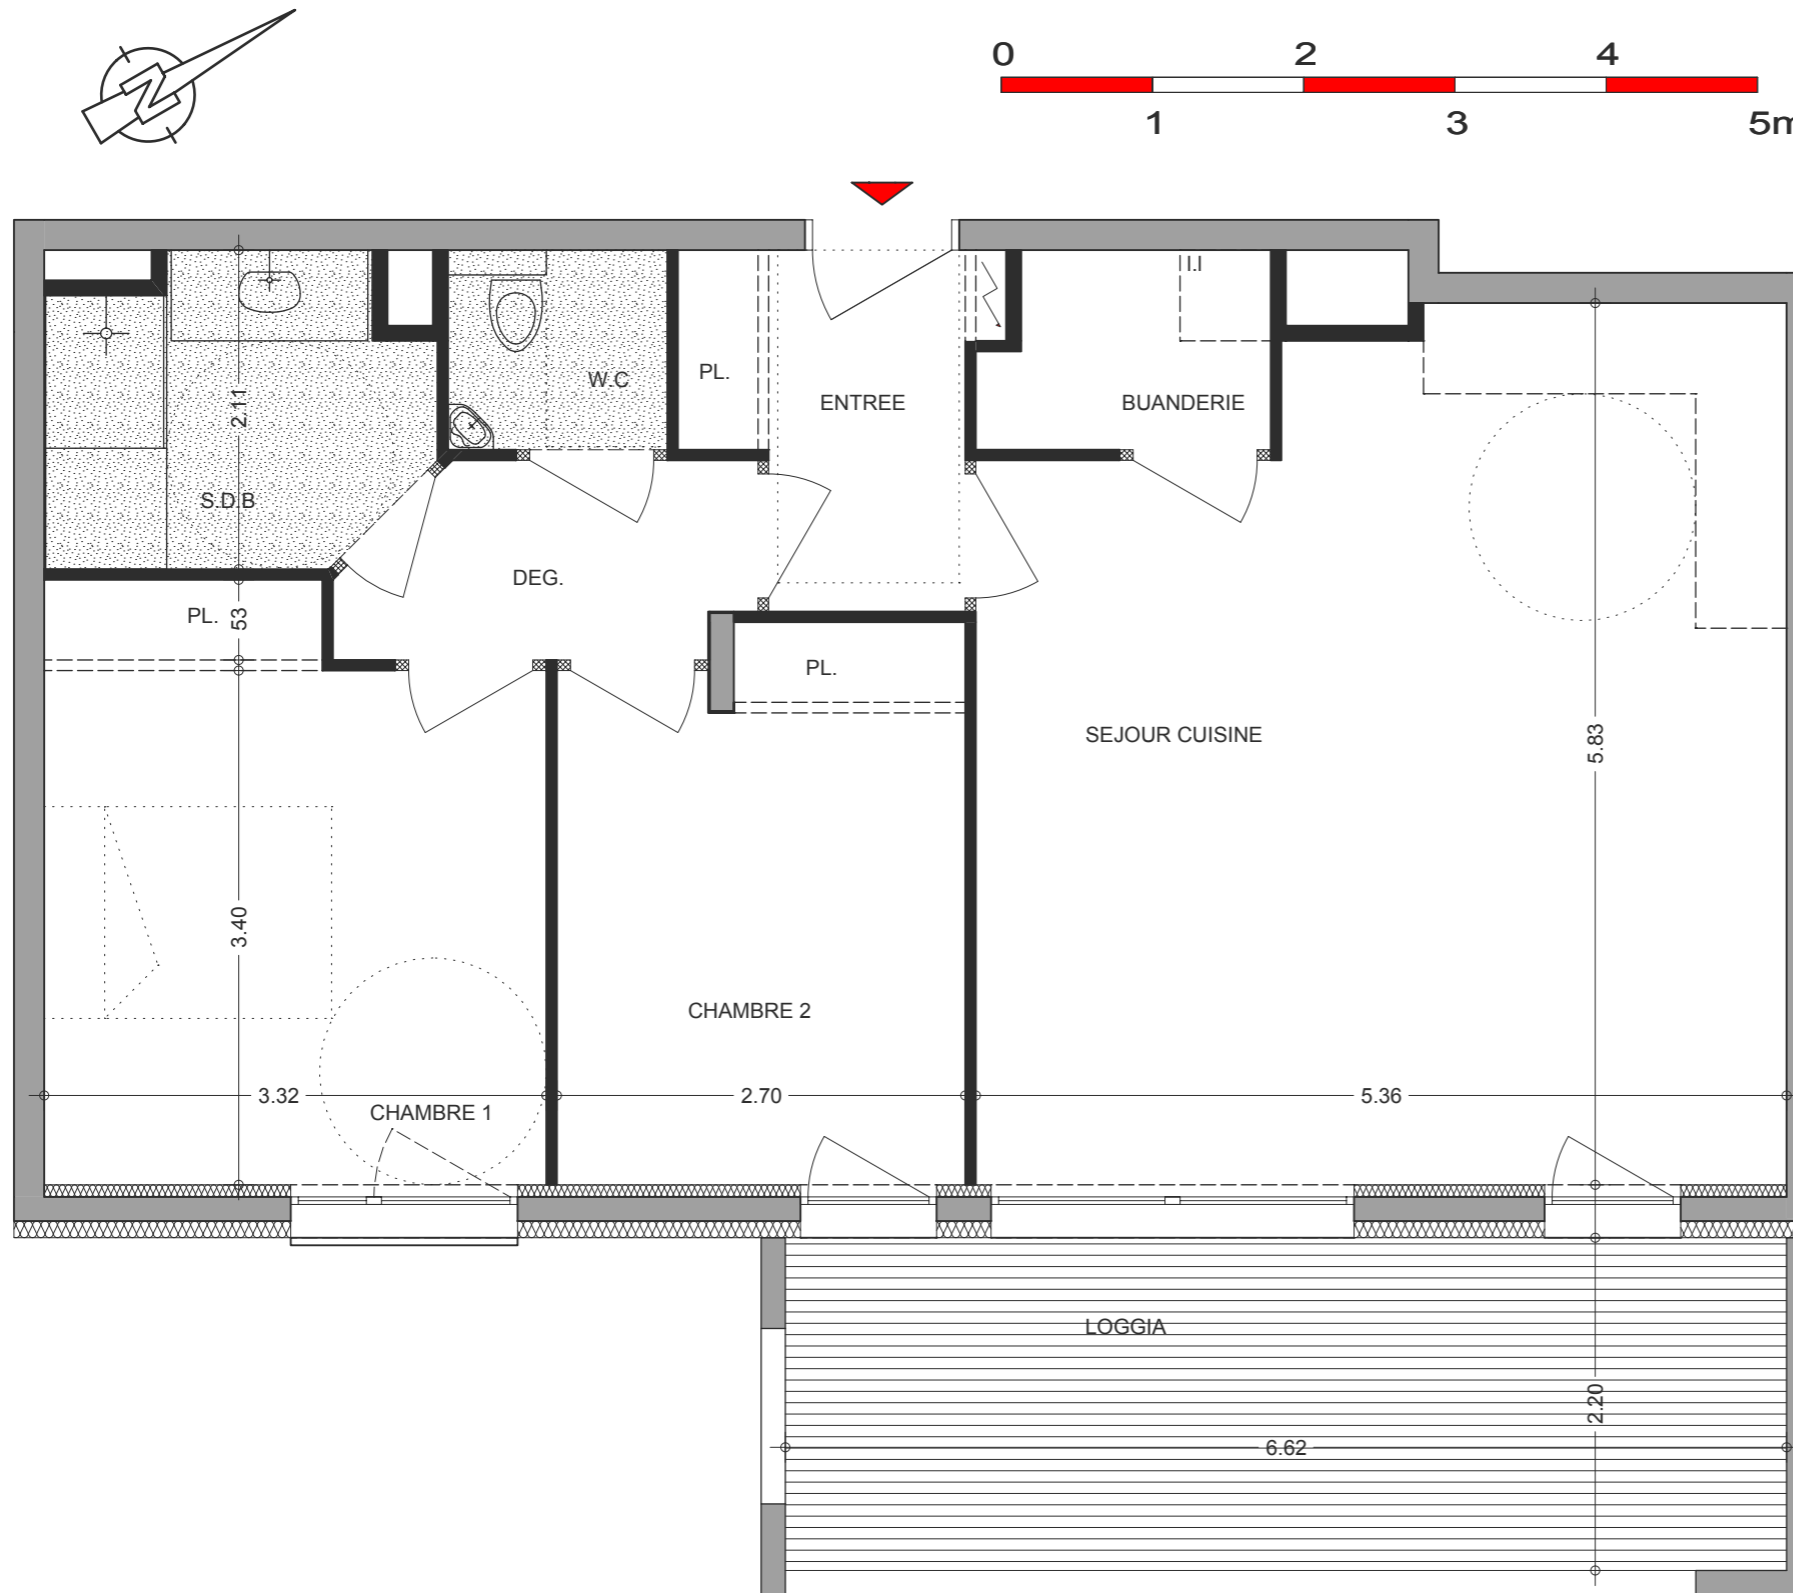

LES JARDINS DE VEIGY

T3 24 **RESIDENCE CLEMATITE**

Séjour / Cuisine	28.92 m ²
Buanderie	2.37 m ²
Entrée (+pl.)	3.81 m ²
Bains	4.73 m ²
W.C	1.91 m ²
Chambre 1 (+pl.)	12.26 m ²
Chambre 2 (+pl.)	9.51 m ²
Deg.	3.29 m ²

SURFACE TOTALE 66.80m²

Loggia	14.56 m ²
--------	----------------------

Nota : Les surfaces indiquées sont approximatives et peuvent varier dans le cadre de la législation des ventes en état futur d'achèvement (+ ou -5%). Les retombées, les soffites, les faux-plafonds, ainsi que l'emplacement des équipements ne sont pas tous figurés ou le sont à titre indicatif.