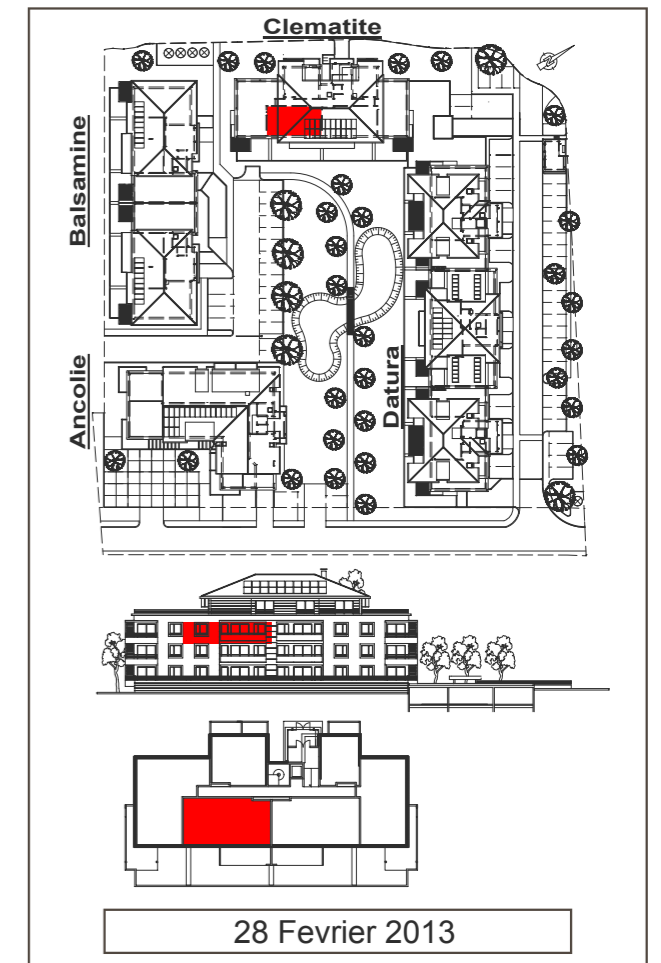

LES JARDINS DE VEIGY

T3 24 **RESIDENCE CLEMATITE**

Séjour / Cuisine	28.92 m ²
Buanderie	2.37 m ²
Entrée (+pl.)	3.81 m ²
Bains	4.73 m ²
W.C	1.91 m ²
Chambre 1 (+pl.)	12.26 m ²
Chambre 2 (+pl.)	9.51 m ²
Deg.	3.29 m ²

SURFACE TOTALE 66.80m²

Loggia	14.56 m ²
--------	----------------------

Nota : Les surfaces indiquées sont approximatives et peuvent varier dans le cadre de la législation des ventes en état futur d'achèvement (+ ou -5%). Les retombées, les soffites, les faux-plafonds, ainsi que l'emplacement des équipements ne sont pas tous figurés ou le sont à titre indicatif.