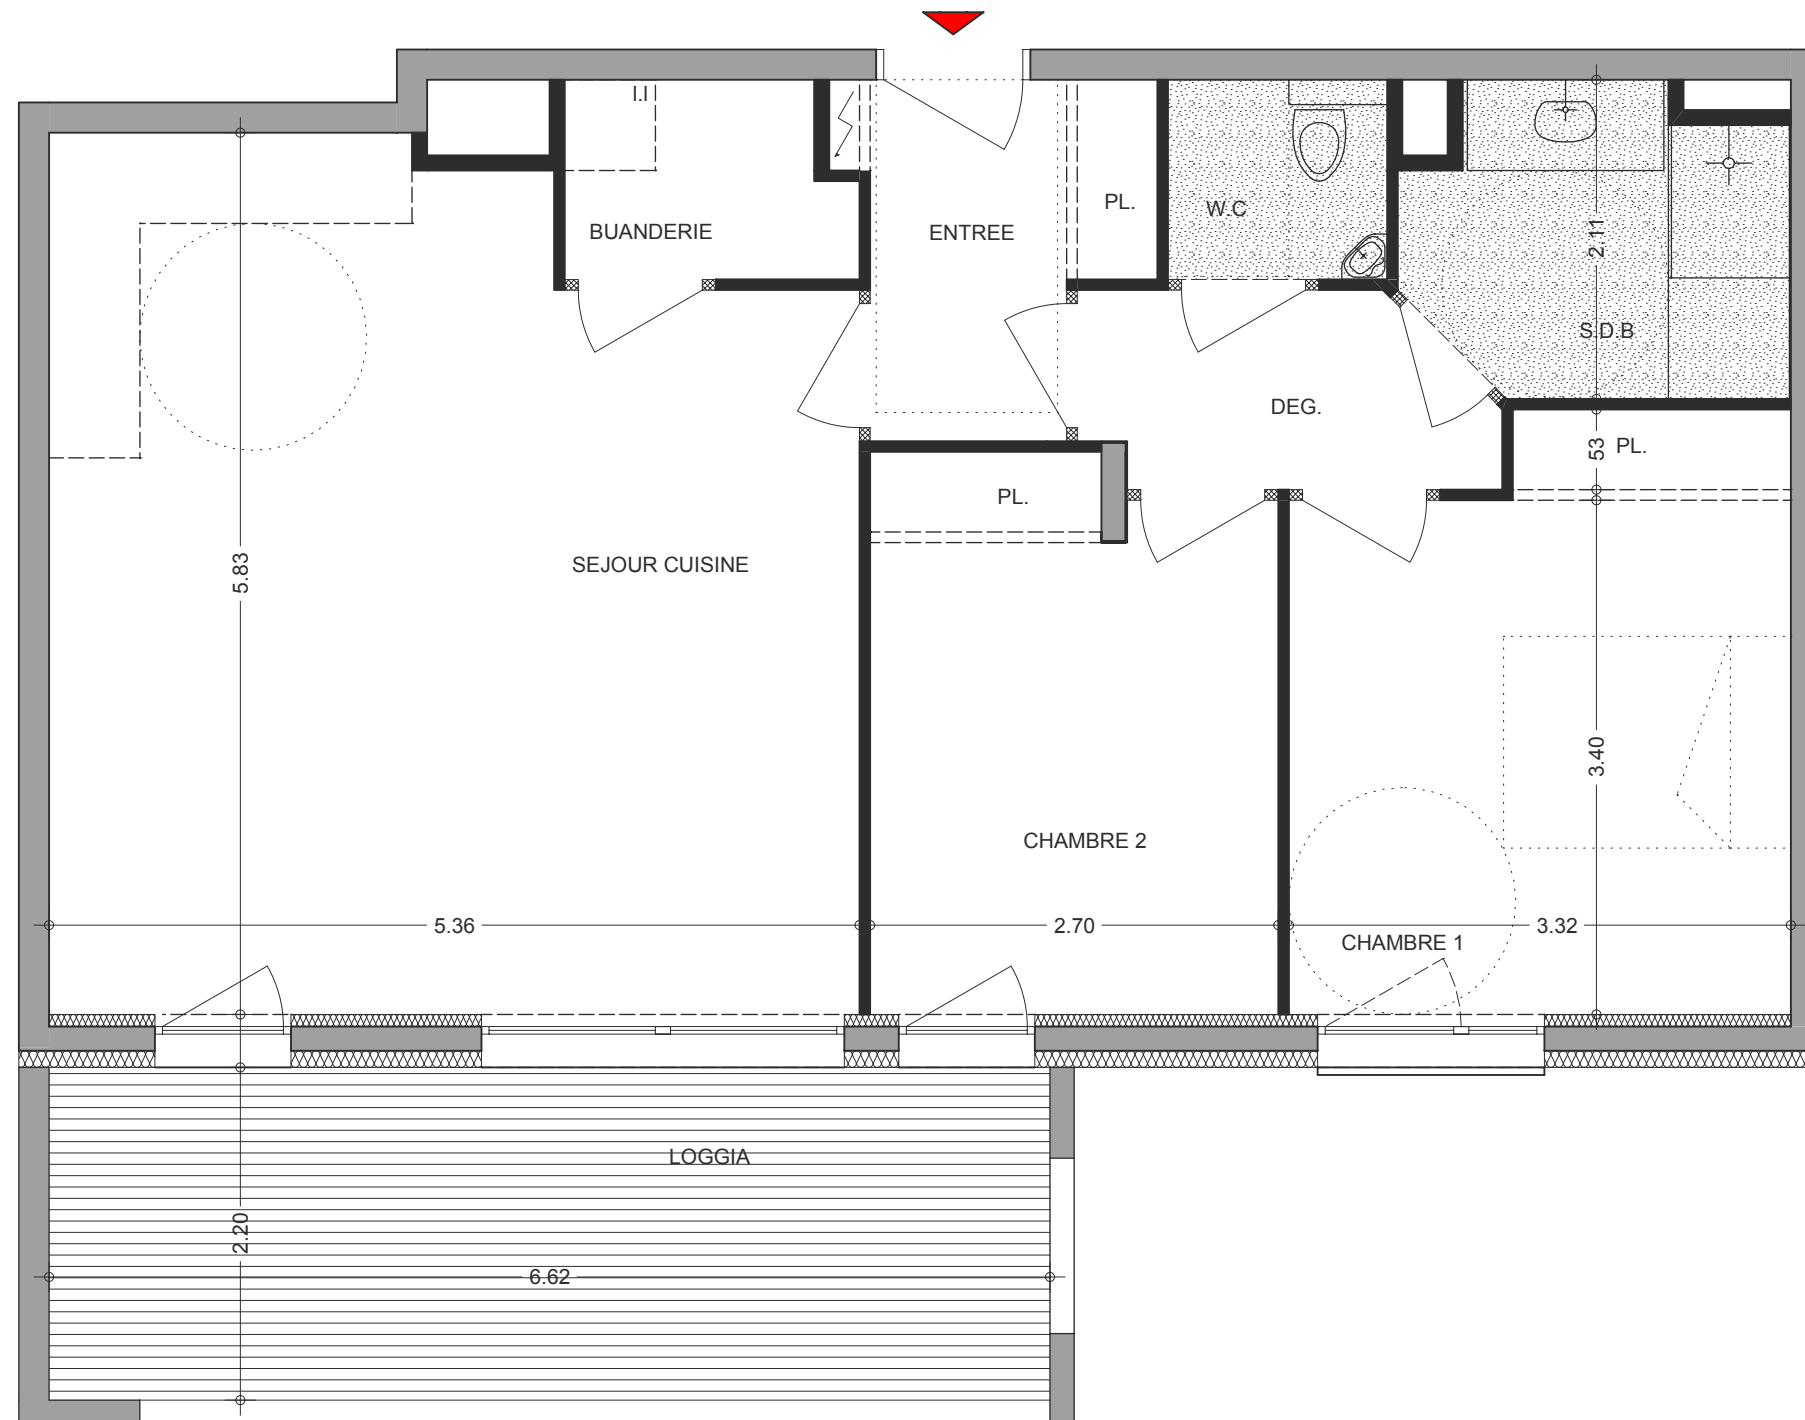

LES JARDINS DE VEIGY

T3 23 **RESIDENCE CLEMATITE**

Séjour / Cuisine	28.92 m ²
Buanderie	2.37 m ²
Entrée (+pl.)	3.81 m ²
Bains	4.73 m ²
W.C	1.91 m ²
Chambre 1 (+pl.)	12.26 m ²
Chambre 2 (+pl.)	9.51 m ²
Deg.	3.29 m ²

SURFACE TOTALE 66.80m²

Loggia 14.56 m²

28 Février 2013

Nota : Les surfaces indiquées sont approximatives et peuvent varier dans le cadre de la législation des ventes en état futur d'achèvement (+ ou -5%). Les retombées, les soffites, les faux-plafonds, ainsi que l'emplacement des équipements ne sont pas tous figurés ou le sont à titre indicatif.