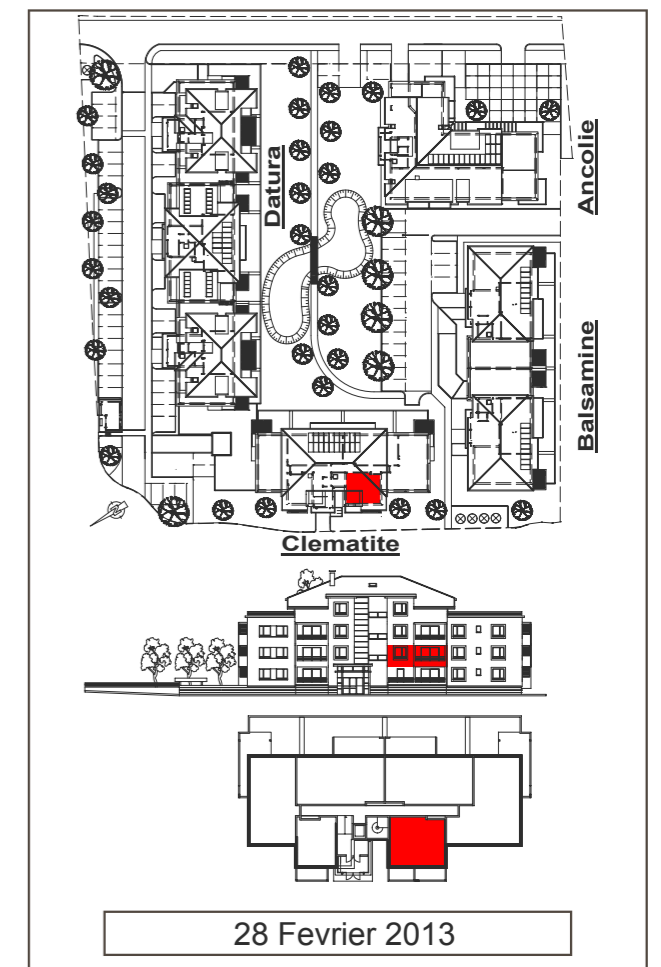

**LES JARDINS DE VEIGY**

**T2 16**      **RESIDENCE CLEMATITE**

Séjour / Cuisine	23.02 m <sup>2</sup>
Entrée (+pl.)	3.81 m <sup>2</sup>
Chambre 1 (+pl.)	11.42 m <sup>2</sup>
Bains	5.23 m <sup>2</sup>

**SURFACE TOTALE 43.48m<sup>2</sup>**

Loggia	6.05 m <sup>2</sup>
--------	---------------------

Nota : Les surfaces indiquées sont approximatives et peuvent varier dans le cadre de la législation des ventes en état futur d'achèvement (+ ou -5% ). Les retombées, les soffites, les faux-plafonds, ainsi que l'emplacement des équipements ne sont pas tous figurés ou le sont à titre indicatif.