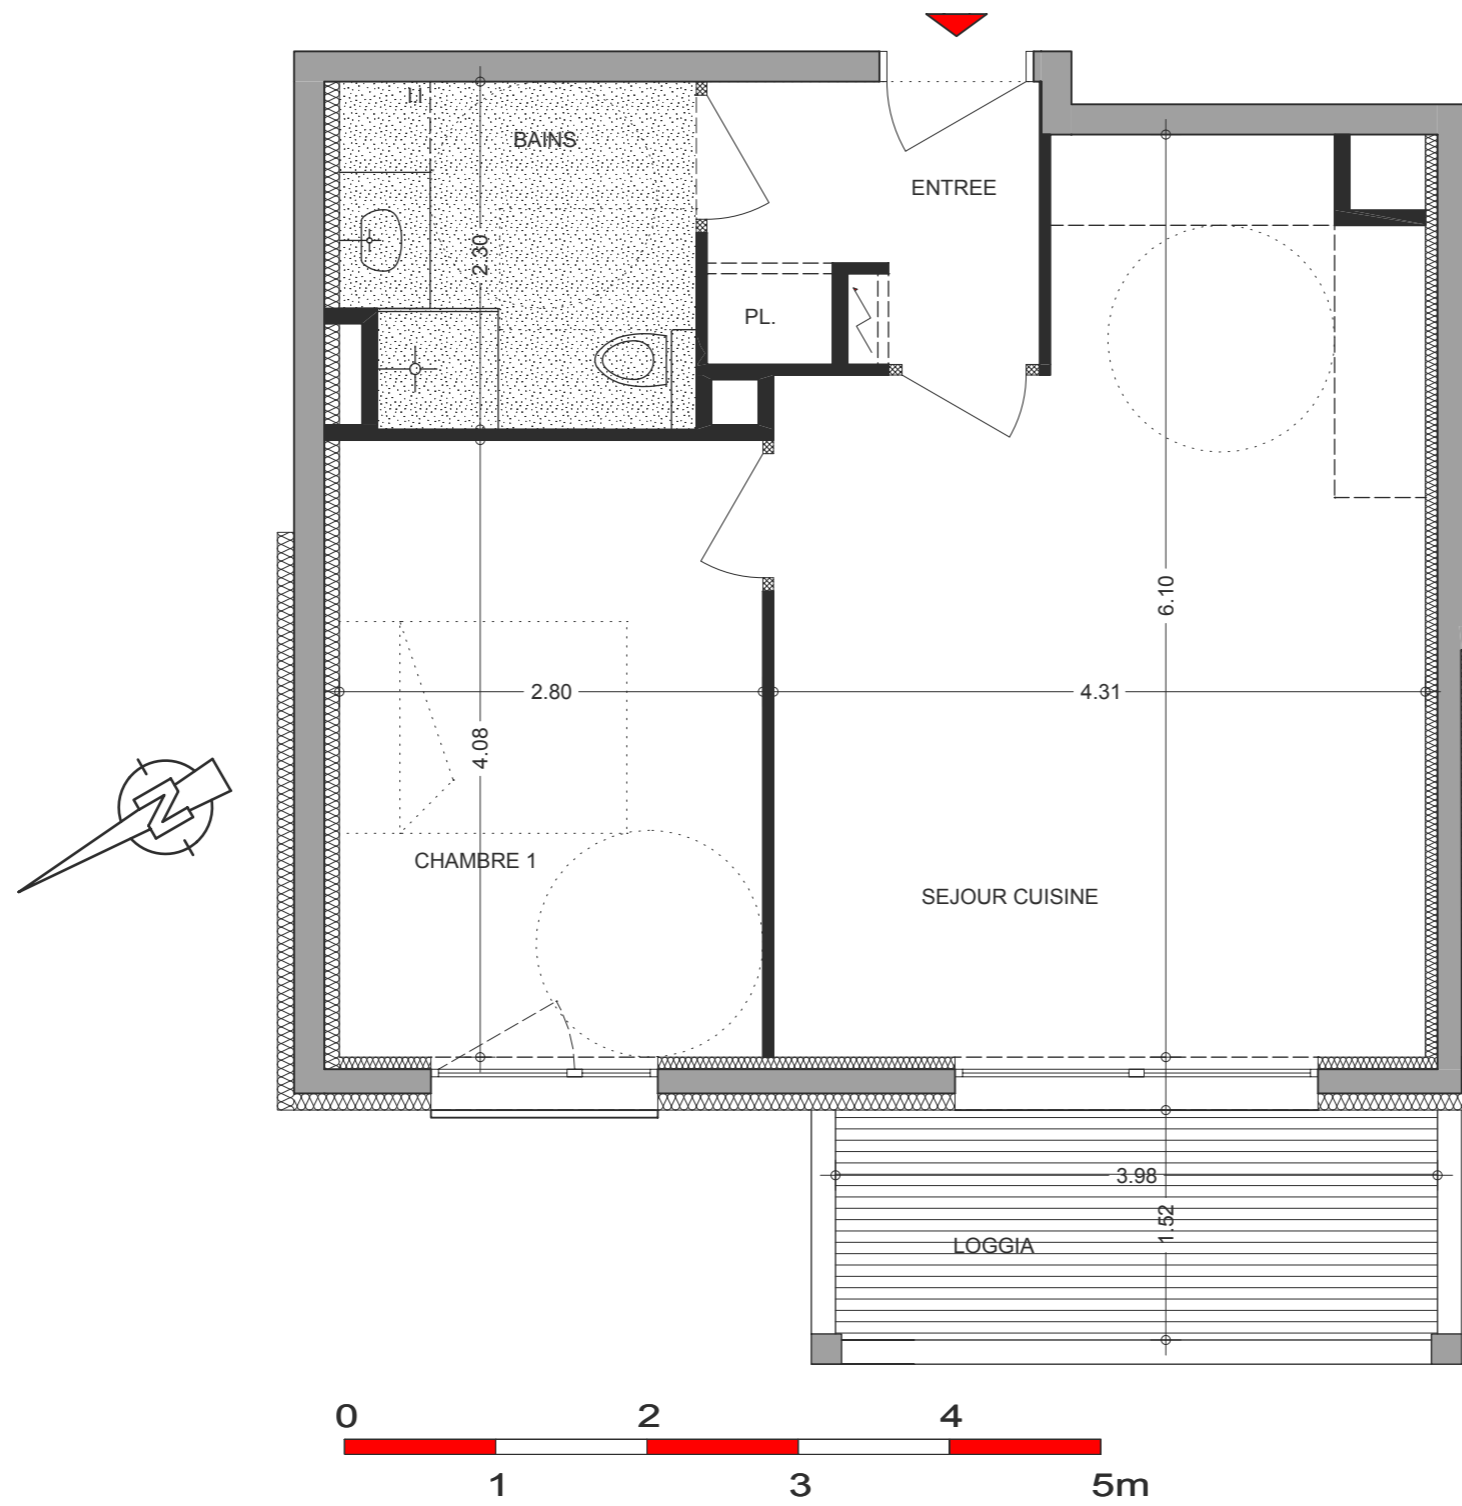

**LES JARDINS DE VEIGY**

**T2 16**      **RESIDENCE CLEMATITE**

Séjour / Cuisine	23.02 m <sup>2</sup>
Entrée (+pl.)	3.81 m <sup>2</sup>
Chambre 1 (+pl.)	11.42 m <sup>2</sup>
Bains	5.23 m <sup>2</sup>

**SURFACE TOTALE 43.48m<sup>2</sup>**

Loggia	6.05 m <sup>2</sup>
--------	---------------------

Nota : Les surfaces indiquées sont approximatives et peuvent varier dans le cadre de la législation des ventes en état futur d'achèvement (+ ou -5% ). Les retombées, les soffites, les faux-plafonds, ainsi que l'emplacement des équipements ne sont pas tous figurés ou le sont à titre indicatif.