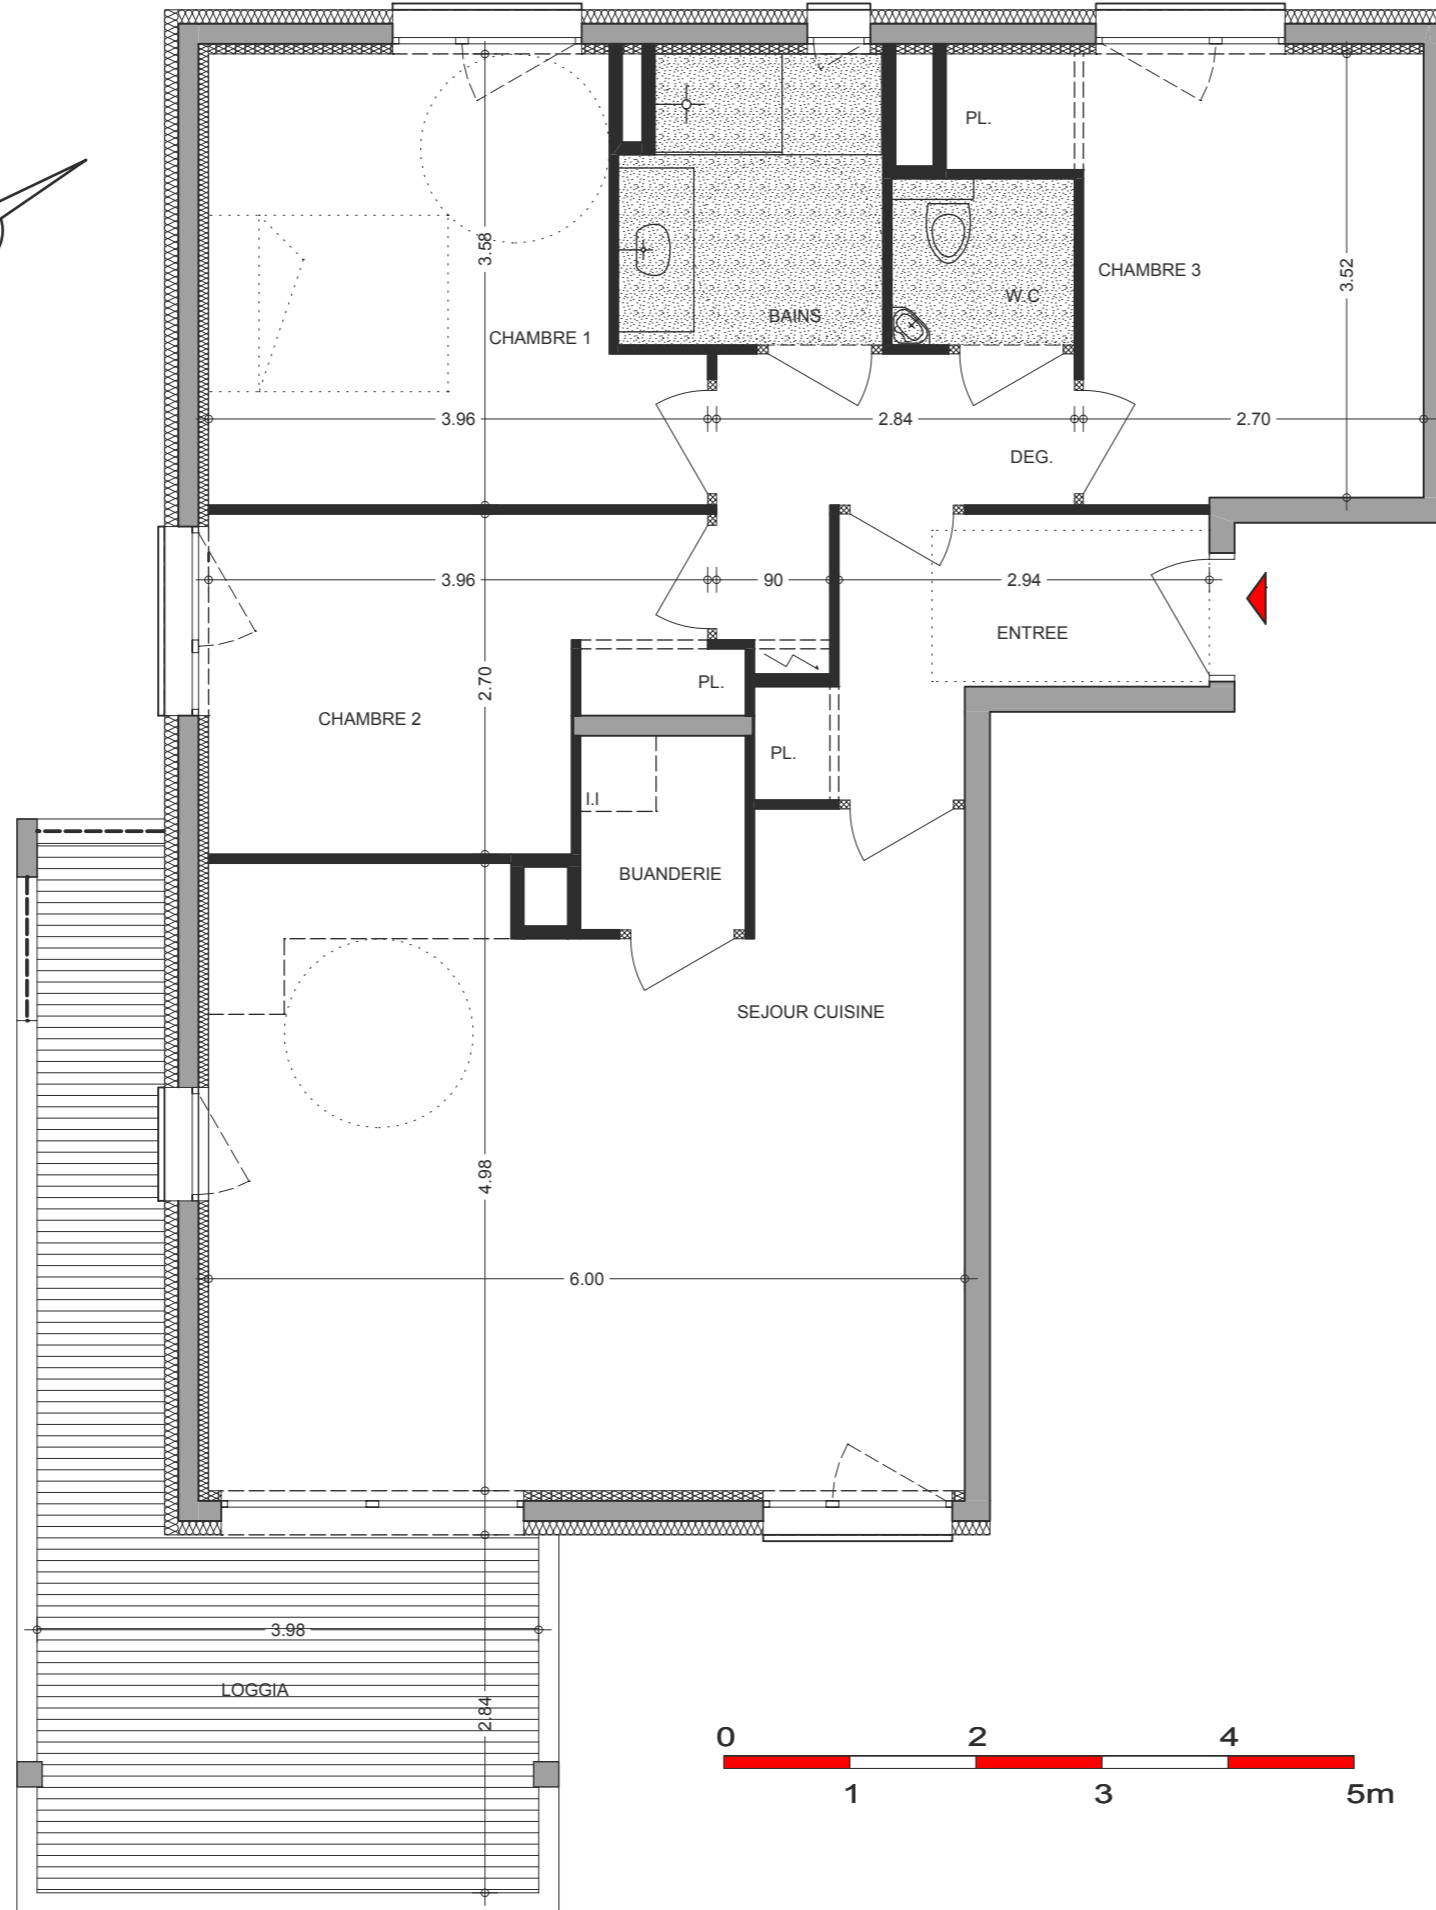

LES JARDINS DE VEIGY

T4 15 RESIDENCE CLEMATITE

Séjour / Cuisine	29.44 m ²
Buanderie	2.02 m ²
Entrée (+pl.)	5.47 m ²
Bains	4.62 m ²
W.C	1.91 m ²
Chambre 1	12.32 m ²
Chambre 2 (+pl.)	9.55 m ²
Chambre 3 (+pl.)	10.50 m ²
Deg.	4.37 m ²

SURFACE TOTALE 80.20m²

Loggia	16.83 m ²
--------	----------------------

Clematite

Balsamine

Ancoïlie

Datura

28 Février 2013

Nota : Les surfaces indiquées sont approximatives et peuvent varier dans le cadre de la législation des ventes en état futur d'achèvement (+ ou -5%). Les retombées, les soffites, les faux-plafonds, ainsi que l'emplacement des équipements ne sont pas tous figurés ou le sont à titre indicatif.