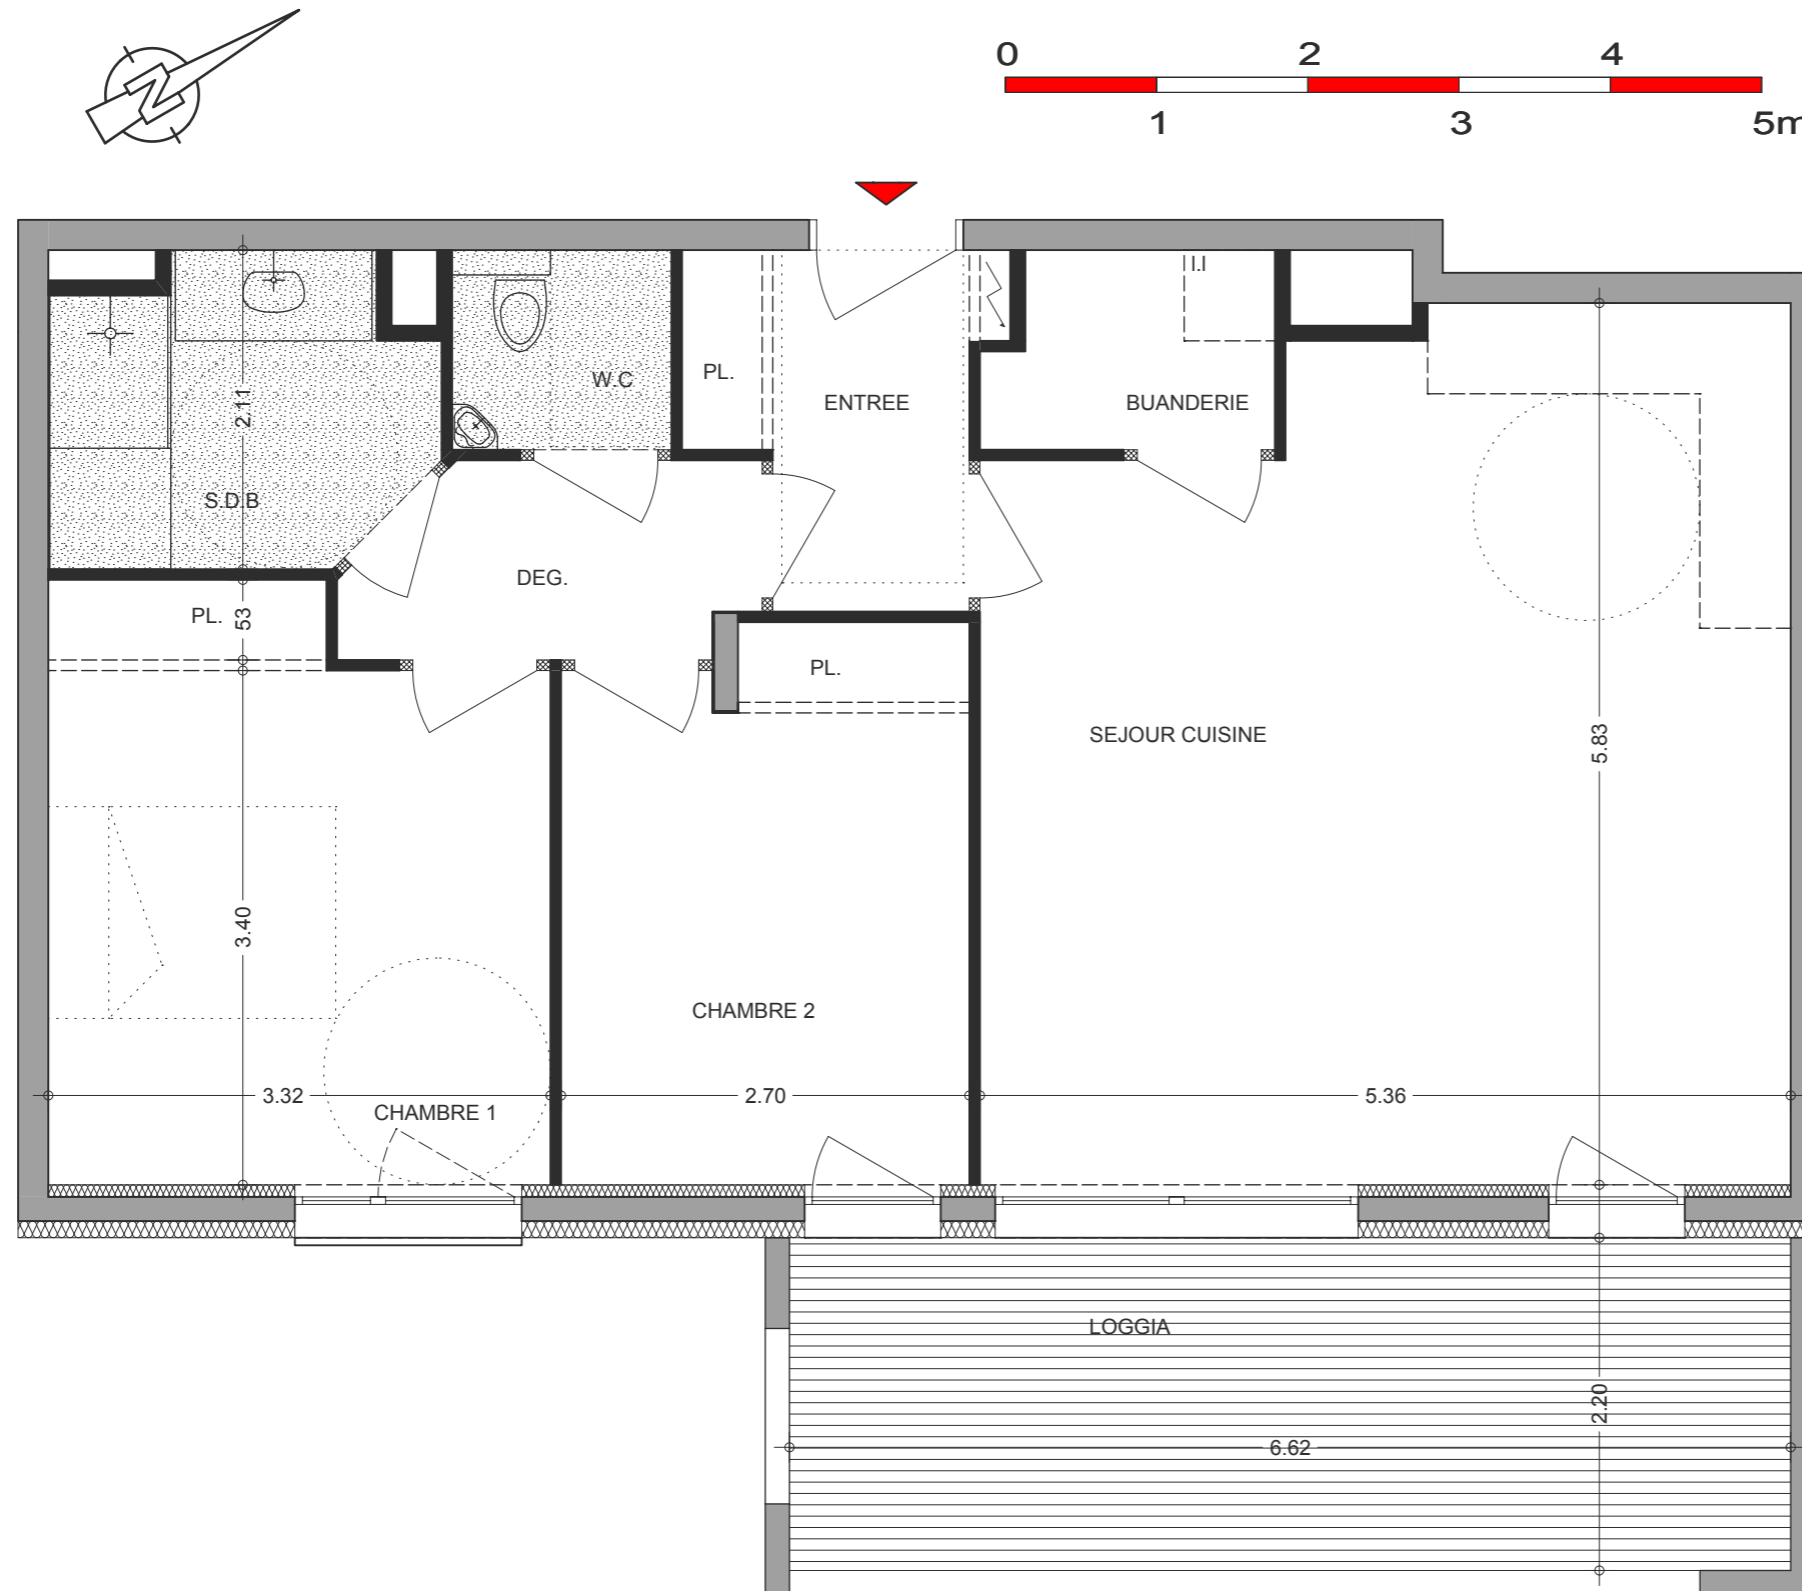

LES JARDINS DE VEIGY

T3 14 **RESIDENCE CLEMATITE**

Séjour / Cuisine	28.92 m ²
Buanderie	2.37 m ²
Entrée (+pl.)	3.81 m ²
Bains	4.73 m ²
W.C	1.91 m ²
Chambre 1 (+pl.)	12.26 m ²
Chambre 2 (+pl.)	9.51 m ²
Deg.	3.29 m ²

SURFACE TOTALE 66.80m²

Loggia	14.56 m ²
--------	----------------------

28 Février 2013

Nota : Les surfaces indiquées sont approximatives et peuvent varier dans le cadre de la législation des ventes en état futur d'achèvement (+ ou -5%). Les retombées, les soffites, les faux-plafonds, ainsi que l'emplacement des équipements ne sont pas tous figurés ou le sont à titre indicatif.