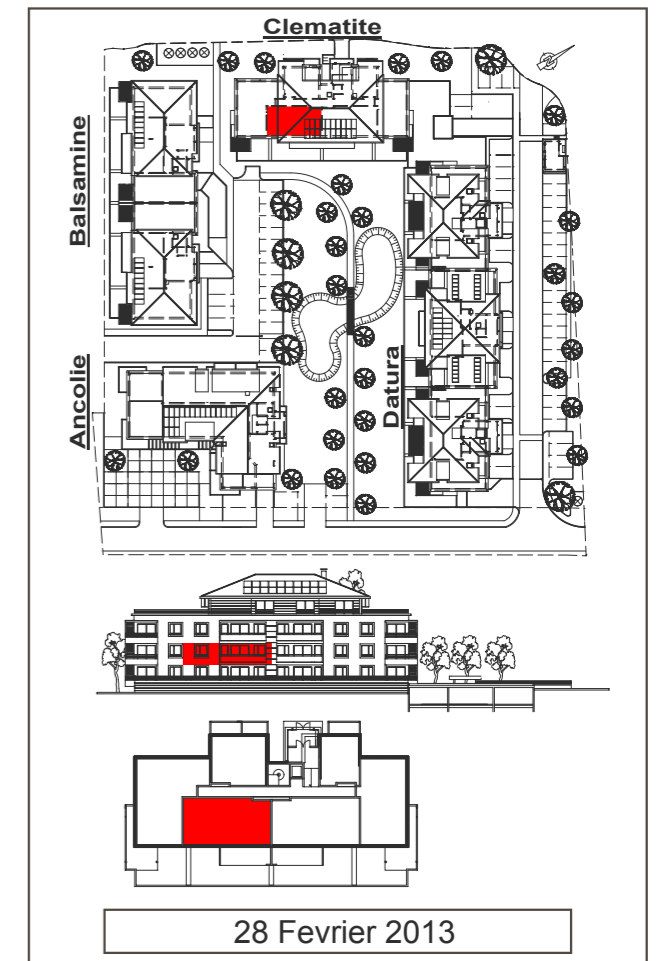

LES JARDINS DE VEIGY

T3 14 **RESIDENCE CLEMATITE**

Séjour / Cuisine	28.92 m ²
Buanderie	2.37 m ²
Entrée (+pl.)	3.81 m ²
Bains	4.73 m ²
W.C	1.91 m ²
Chambre 1 (+pl.)	12.26 m ²
Chambre 2 (+pl.)	9.51 m ²
Deg.	3.29 m ²

SURFACE TOTALE 66.80m²

Loggia	14.56 m ²
--------	----------------------

28 Février 2013

Nota : Les surfaces indiquées sont approximatives et peuvent varier dans le cadre de la législation des ventes en état futur d'achèvement (+ ou -5%). Les retombées, les soffites, les faux-plafonds, ainsi que l'emplacement des équipements ne sont pas tous figurés ou le sont à titre indicatif.