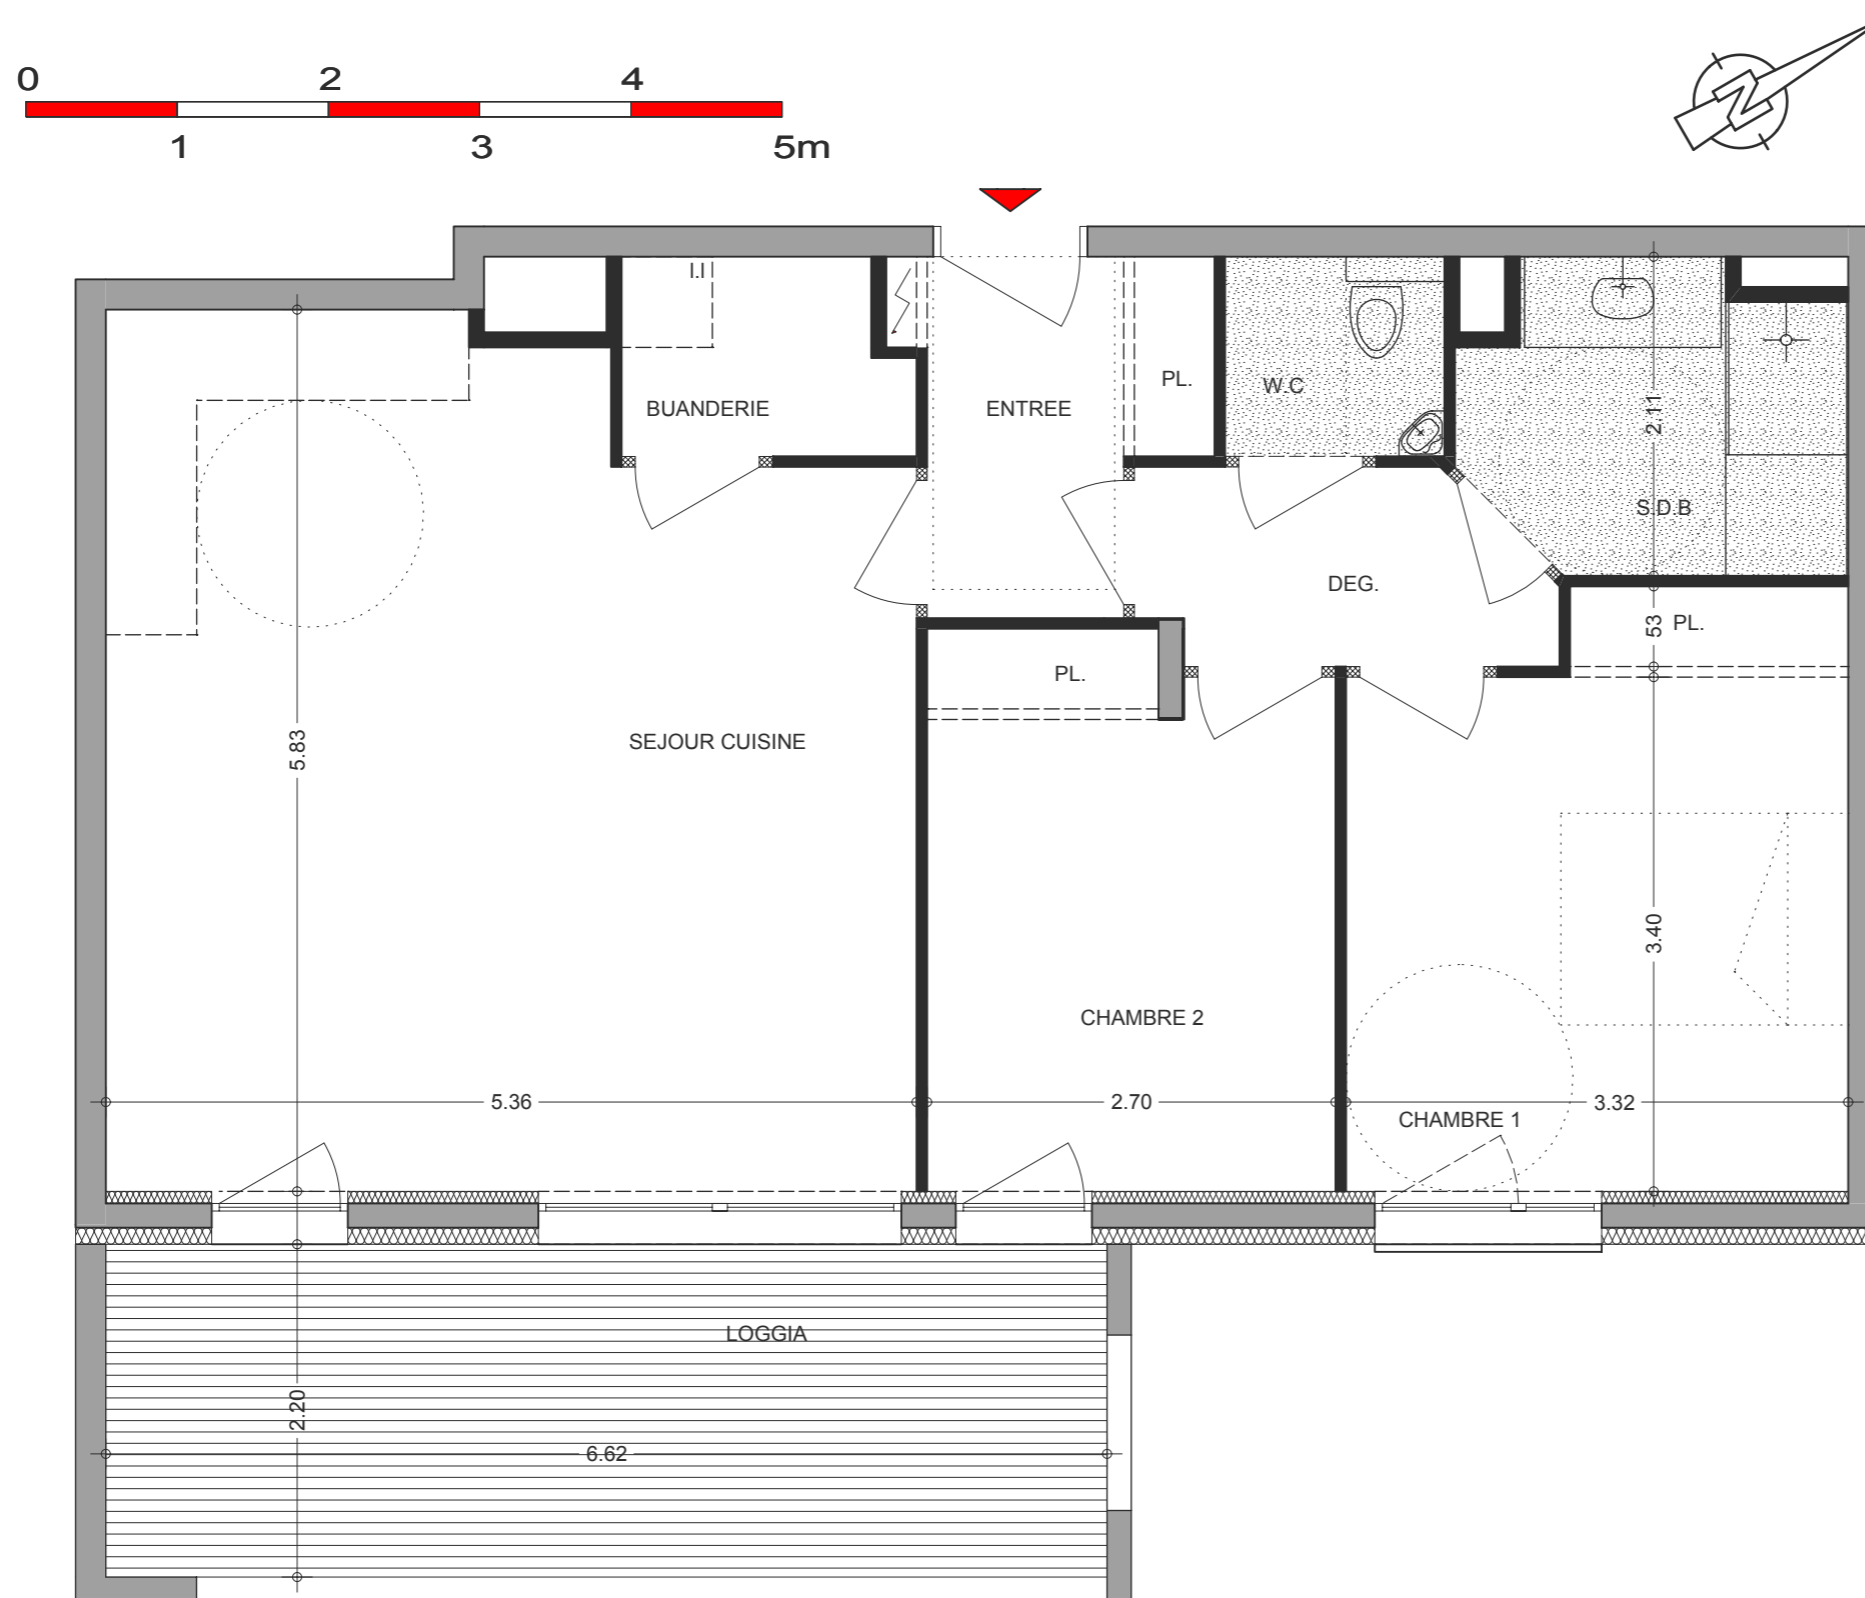

LES JARDINS DE VEIGY

T3 13 **RESIDENCE CLEMATITE**

Séjour / Cuisine	28.92 m ²
Buanderie	2.37 m ²
Entrée (+pl.)	3.81 m ²
Bains	4.73 m ²
W.C	1.91 m ²
Chambre 1 (+pl.)	12.26 m ²
Chambre 2 (+pl.)	9.51 m ²
Deg.	3.29 m ²

SURFACE TOTALE 66.80m²

Loggia 14.56 m²

28 Février 2013

Nota : Les surfaces indiquées sont approximatives et peuvent varier dans le cadre de la législation des ventes en état futur d'achèvement (+ ou -5%). Les retombées, les soffites, les faux-plafonds, ainsi que l'emplacement des équipements ne sont pas tous figurés ou le sont à titre indicatif.