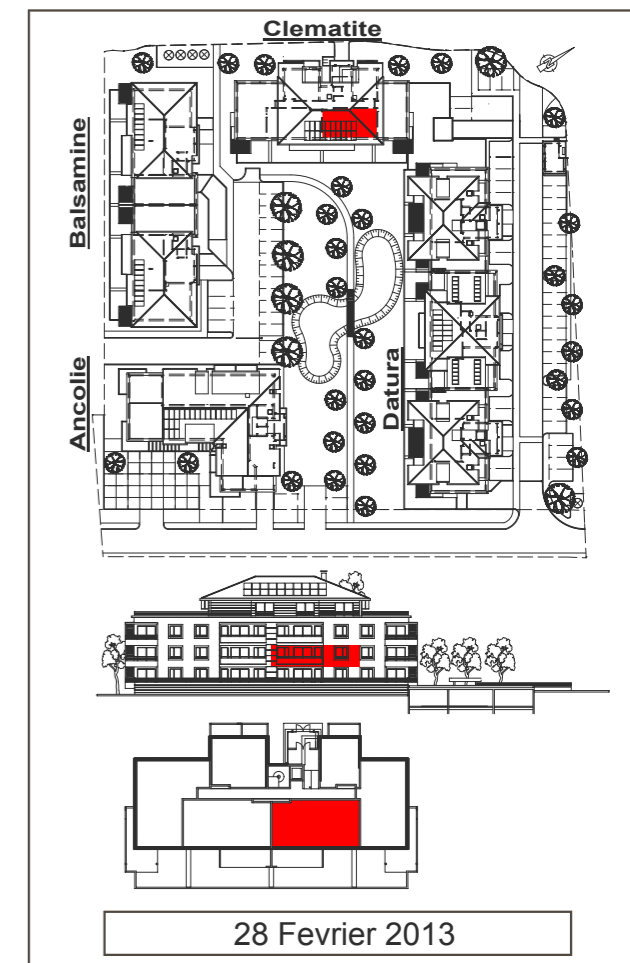

LES JARDINS DE VEIGY

T3 13 **RESIDENCE CLEMATITE**

Séjour / Cuisine	28.92 m ²
Buanderie	2.37 m ²
Entrée (+pl.)	3.81 m ²
Bains	4.73 m ²
W.C	1.91 m ²
Chambre 1 (+pl.)	12.26 m ²
Chambre 2 (+pl.)	9.51 m ²
Deg.	3.29 m ²

SURFACE TOTALE 66.80m²

Loggia 14.56 m²

28 Février 2013

Nota : Les surfaces indiquées sont approximatives et peuvent varier dans le cadre de la législation des ventes en état futur d'achèvement (+ ou -5%). Les retombées, les soffites, les faux-plafonds, ainsi que l'emplacement des équipements ne sont pas tous figurés ou le sont à titre indicatif.