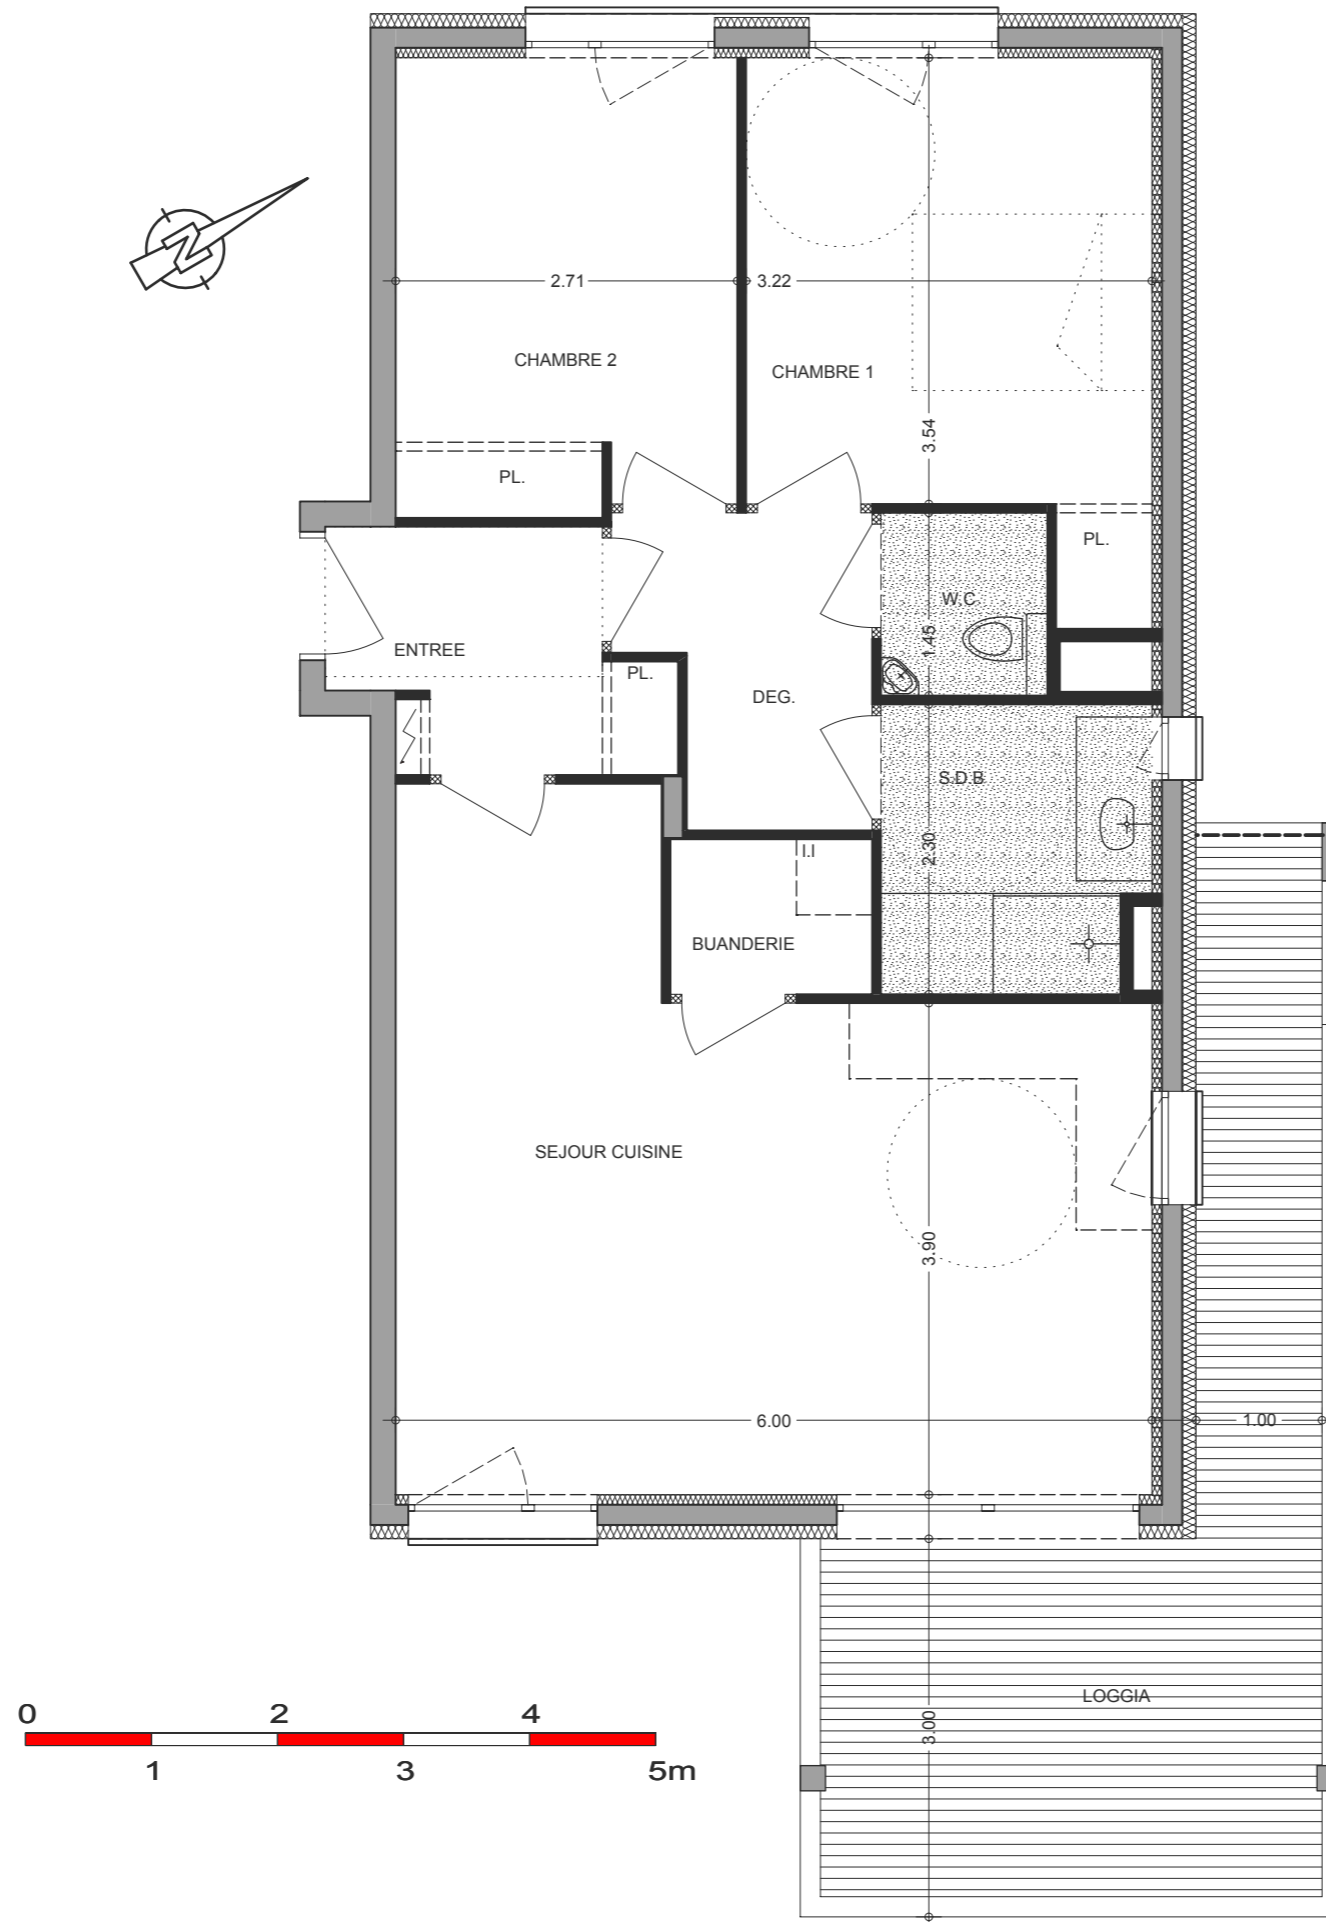

LES JARDINS DE VEIGY

T3 12 **RESIDENCE CLEMATITE**

Séjour / Cuisine	27.07 m ²
Buanderie	1.97 m ²
Entrée (+pl.)	4.25 m ²
Bains	4.74 m ²
W.C	1.91 m ²
Chambre 1 (+pl.)	12.10 m ²
Chambre 2 (+pl.)	9.62 m ²
Deg.	4.37 m ²

SURFACE TOTALE 66.03m²

Loggia 16.77 m²

Nota : Les surfaces indiquées sont approximatives et peuvent varier dans le cadre de la législation des ventes en état futur d'achèvement (+ ou -5%). Les retombées, les soffites, les faux-plafonds, ainsi que l'emplacement des équipements ne sont pas tous figurés ou le sont à titre indicatif.