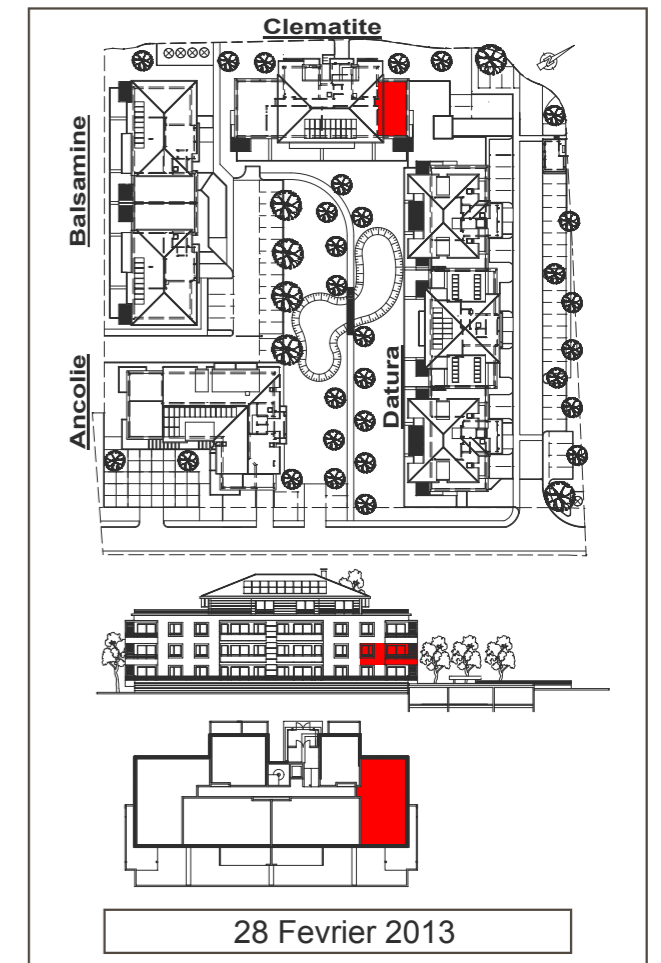

LES JARDINS DE VEIGY

T3 12 **RESIDENCE CLEMATITE**

Séjour / Cuisine	27.07 m ²
Buanderie	1.97 m ²
Entrée (+pl.)	4.25 m ²
Bains	4.74 m ²
W.C	1.91 m ²
Chambre 1 (+pl.)	12.10 m ²
Chambre 2 (+pl.)	9.62 m ²
Deg.	4.37 m ²

SURFACE TOTALE 66.03m²

Loggia 16.77 m²

Nota : Les surfaces indiquées sont approximatives et peuvent varier dans le cadre de la législation des ventes en état futur d'achèvement (+ ou -5%). Les retombées, les soffites, les faux-plafonds, ainsi que l'emplacement des équipements ne sont pas tous figurés ou le sont à titre indicatif.