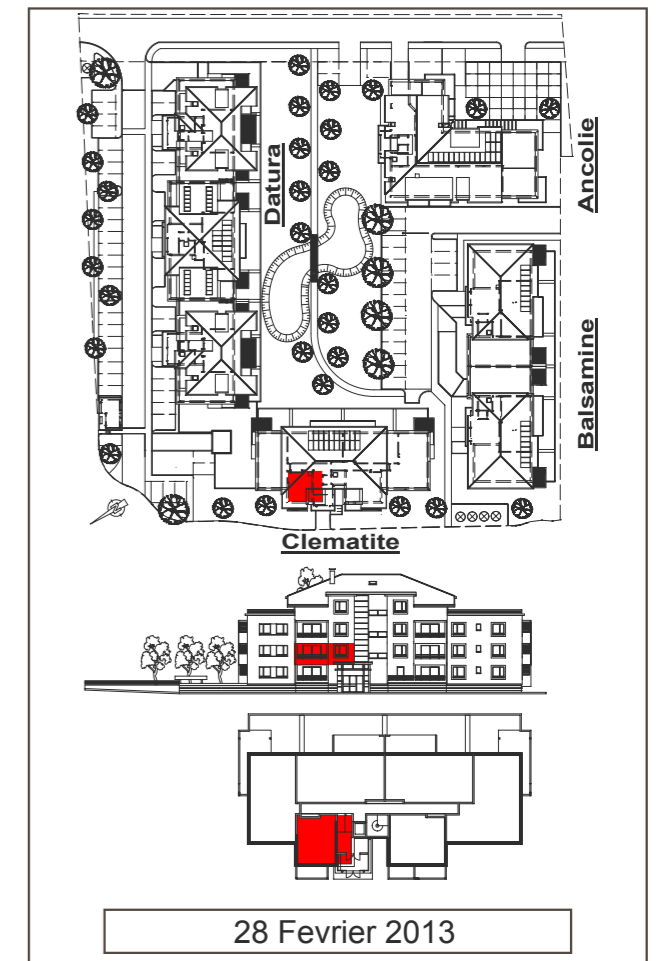

**LES JARDINS DE VEIGY**

**T2 11**      **RESIDENCE CLEMATITE**

Séjour / Cuisine	21.05 m <sup>2</sup>
Entrée (+pl.)	3.81 m <sup>2</sup>
Chambre 1 (+pl.)	12.58 m <sup>2</sup>
Bains	5.49 m <sup>2</sup>

**SURFACE TOTALE 42.93m<sup>2</sup>**

Loggia 6.05 m<sup>2</sup>

28 Février 2013