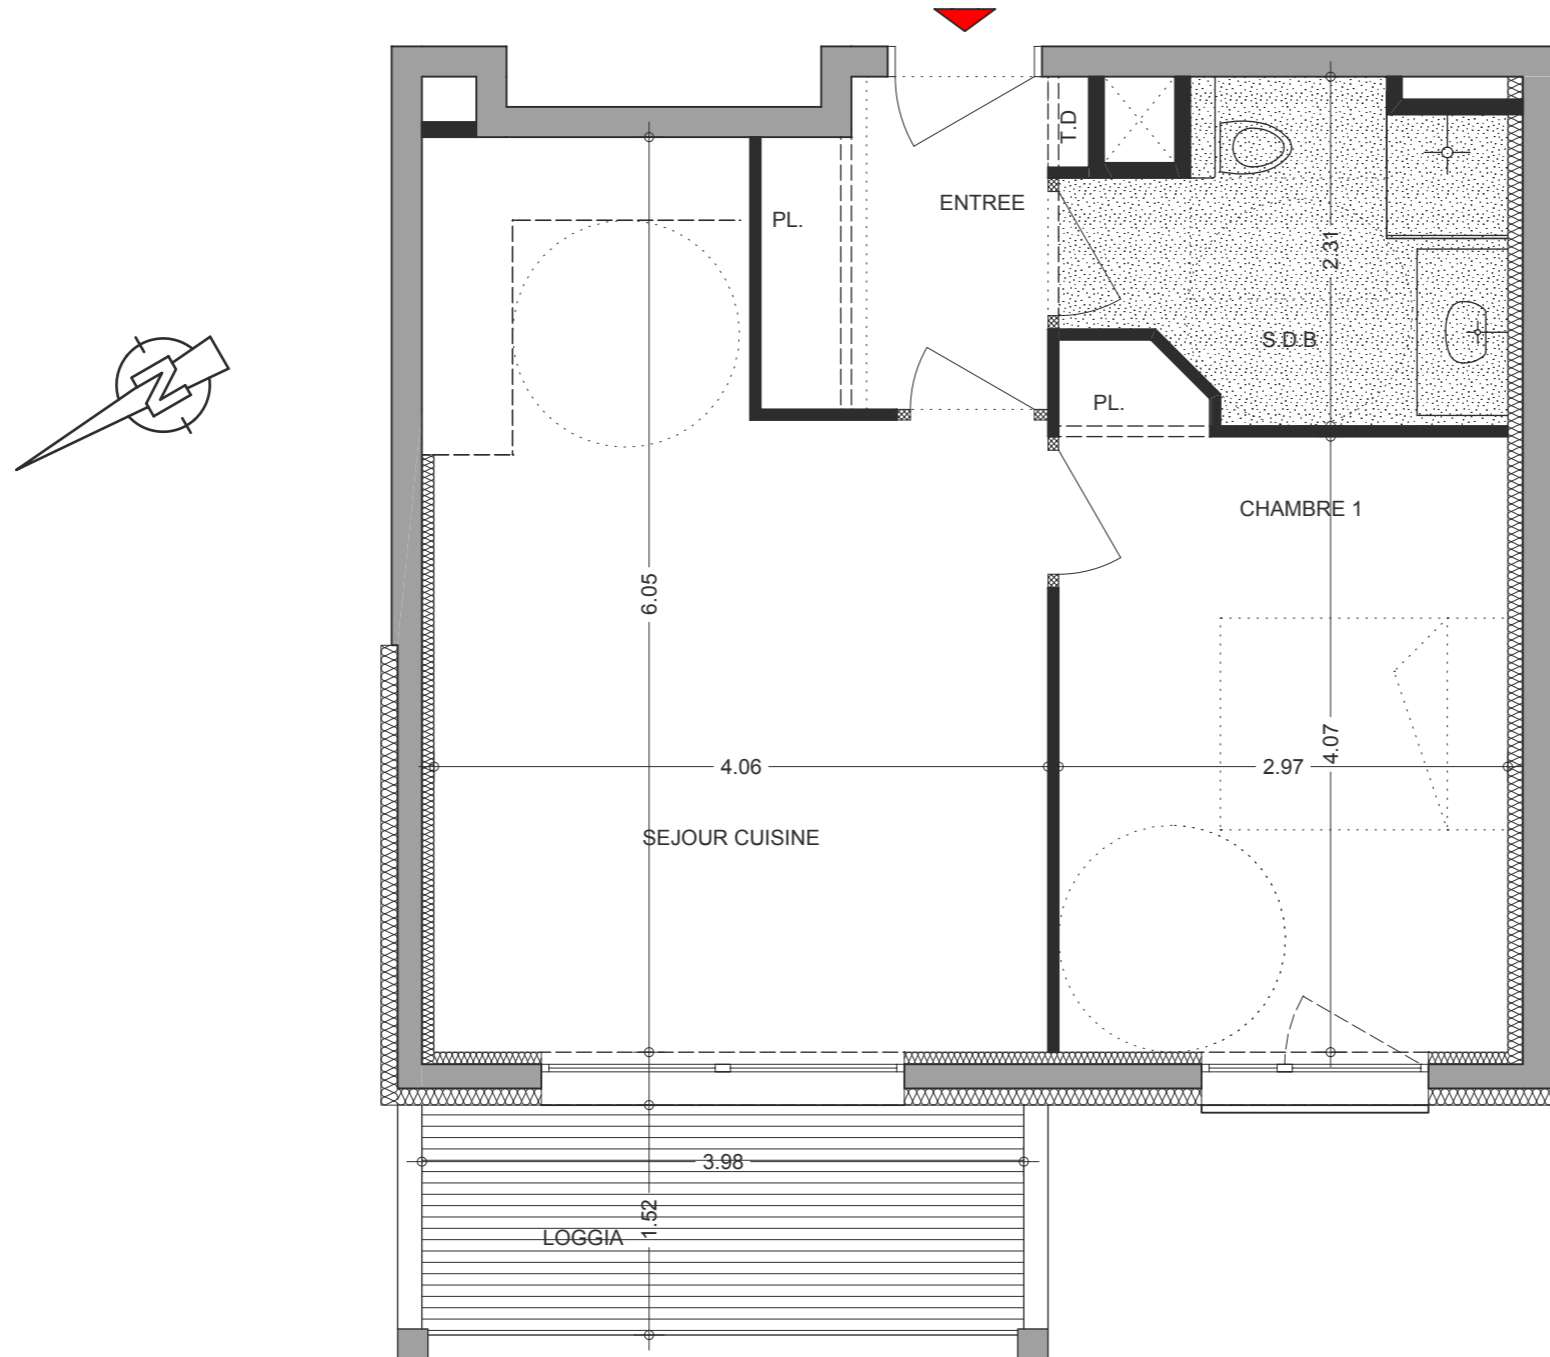

**LES JARDINS DE VEIGY**

**T2 11**      **RESIDENCE CLEMATITE**

Séjour / Cuisine	21.05 m <sup>2</sup>
Entrée (+pl.)	3.81 m <sup>2</sup>
Chambre 1 (+pl.)	12.58 m <sup>2</sup>
Bains	5.49 m <sup>2</sup>

**SURFACE TOTALE 42.93m<sup>2</sup>**

Loggia 6.05 m<sup>2</sup>

28 Février 2013