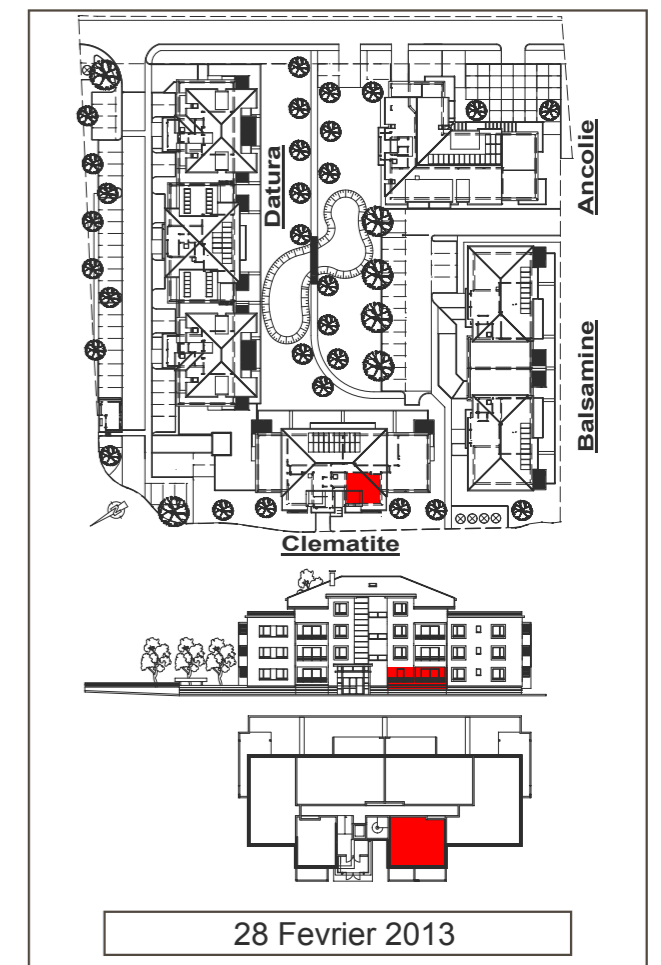

LES JARDINS DE VEIGY

T2 06 **RESIDENCE CLEMATITE**

Séjour / Cuisine	23.02 m ²
Entrée (+pl.)	3.81 m ²
Chambre 1 (+pl.)	11.42 m ²
Bains	5.23 m ²

SURFACE TOTALE 43.48m²

Loggia 11.24 m²

28 Février 2013