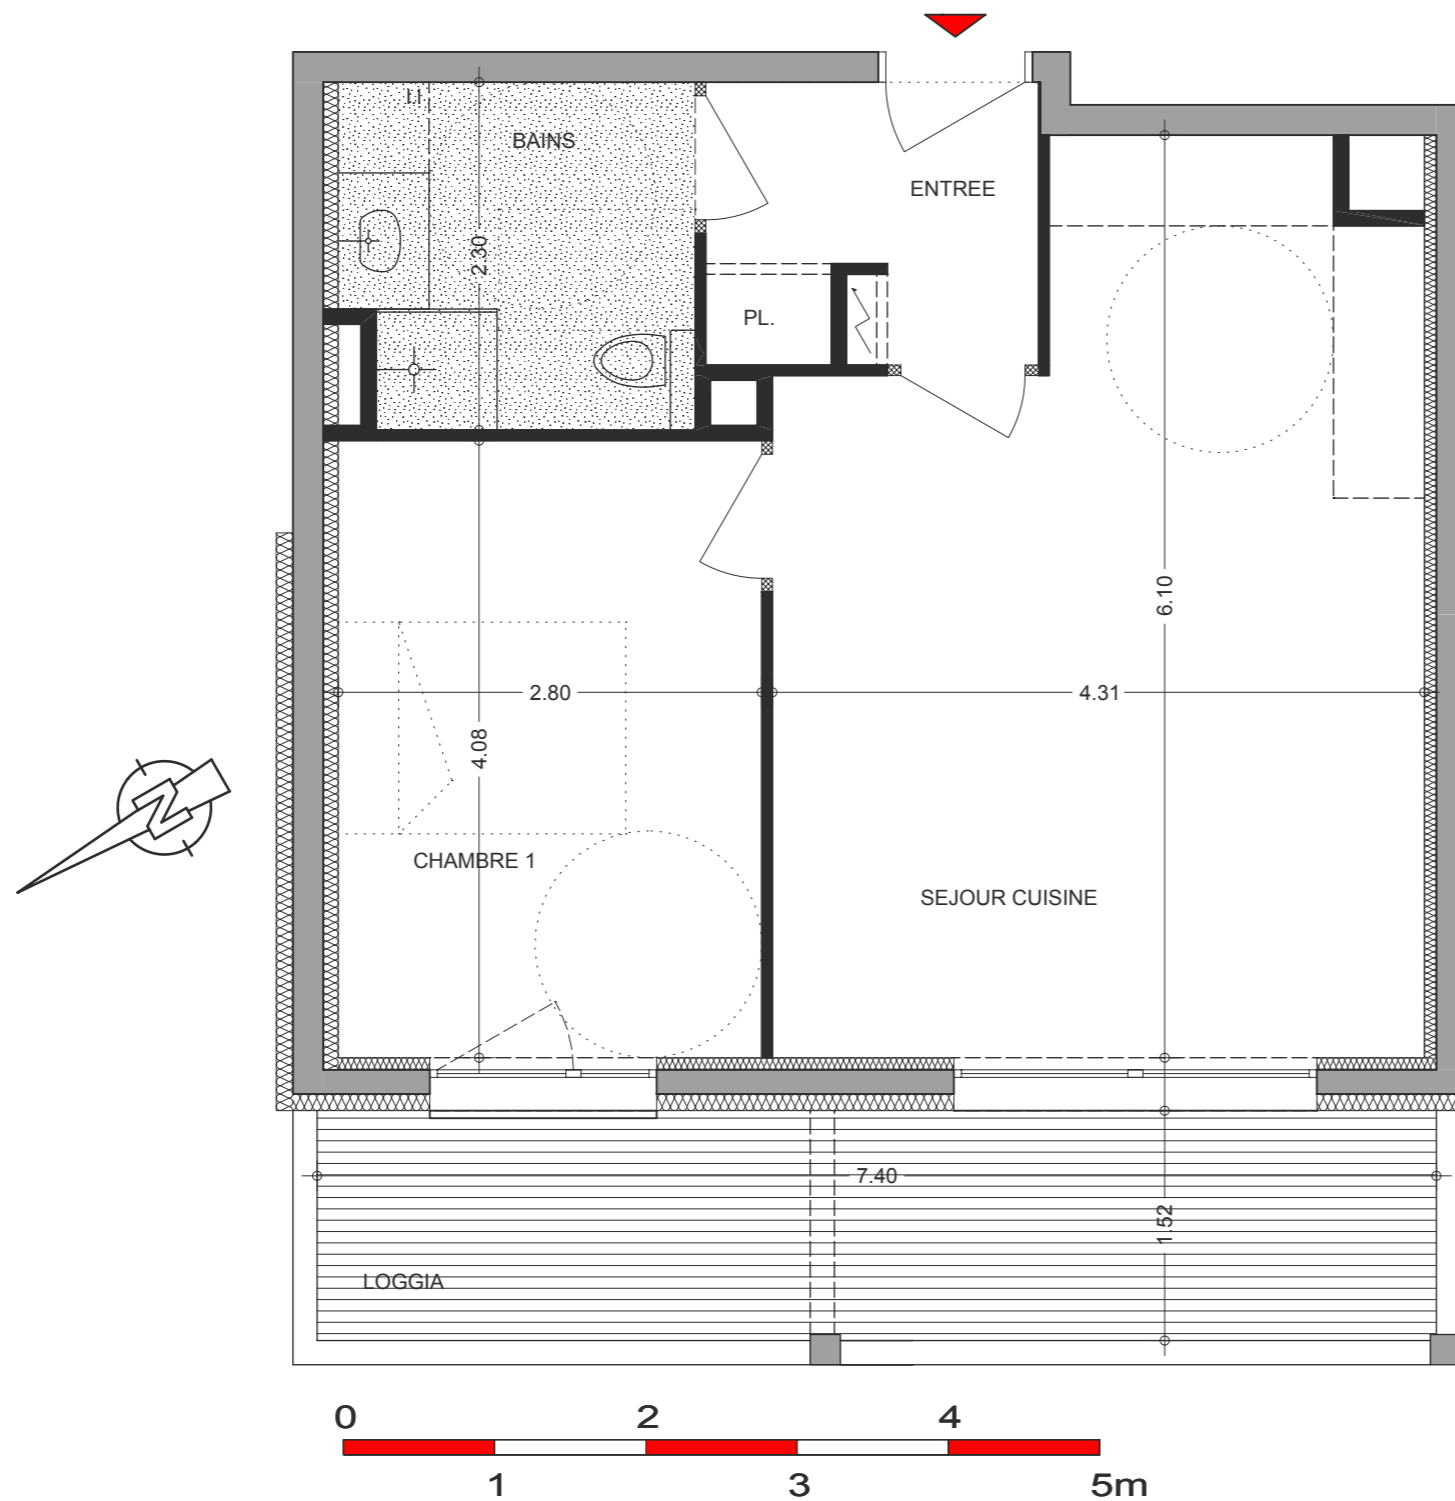

LES JARDINS DE VEIGY

T2 06 **RESIDENCE CLEMATITE**

Séjour / Cuisine	23.02 m ²
Entrée (+pl.)	3.81 m ²
Chambre 1 (+pl.)	11.42 m ²
Bains	5.23 m ²

SURFACE TOTALE 43.48m²

Loggia 11.24 m²

28 Février 2013