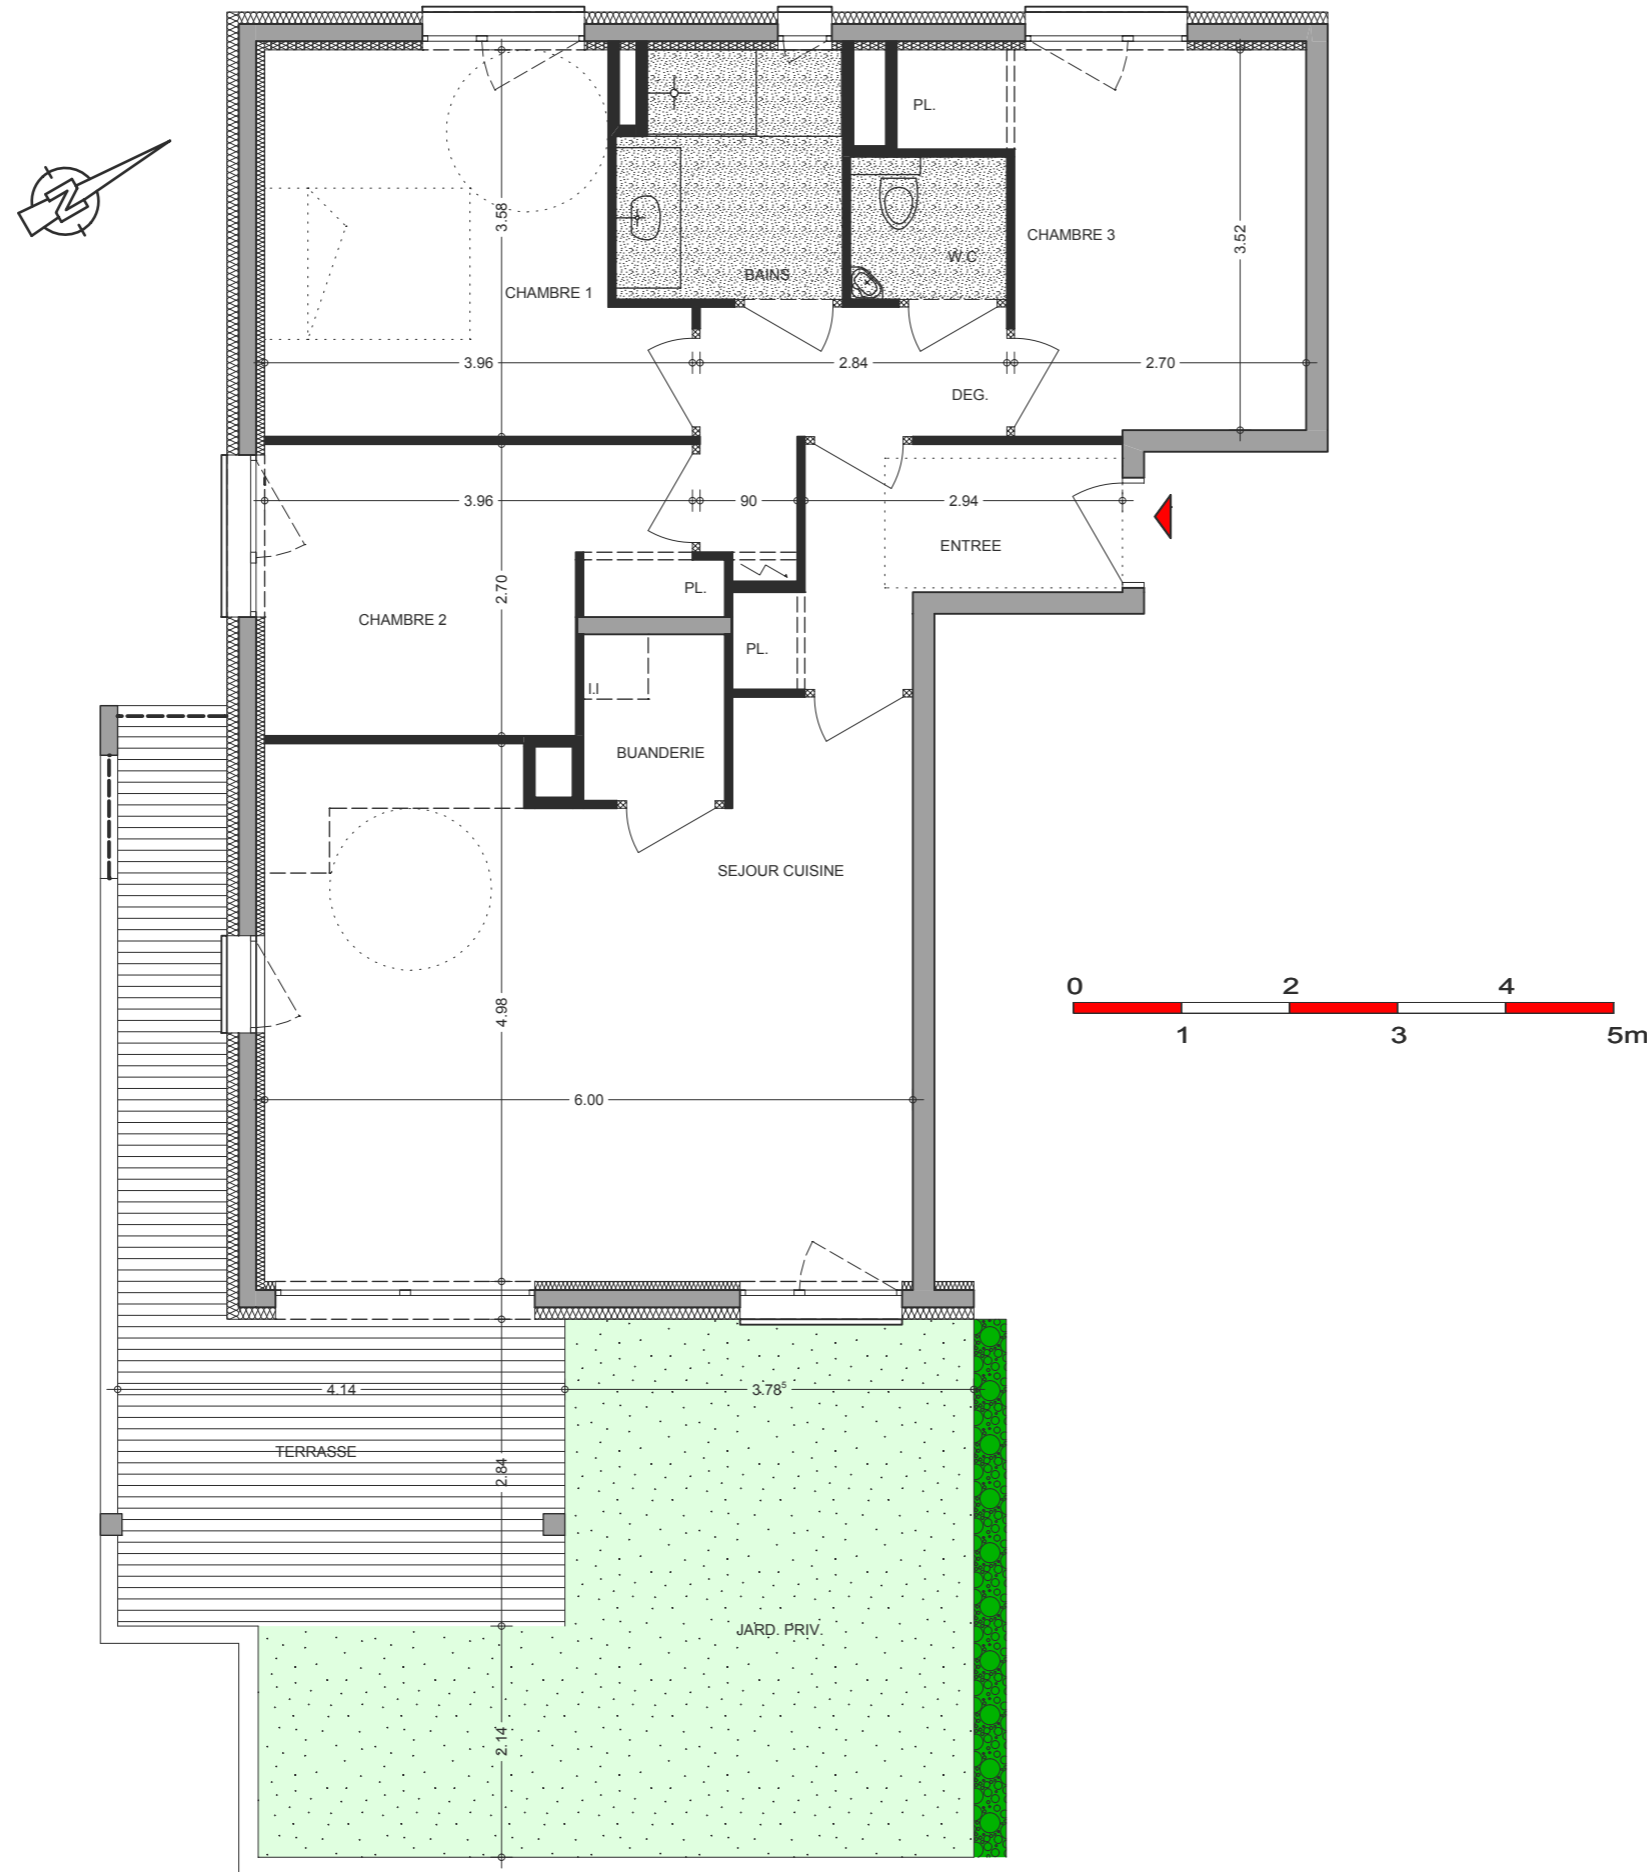

LES JARDINS DE VEIGY

T4 05 RESIDENCE
CLEMATITE

Séjour / Cuisine	29.44 m ²
Buanderie	2.02 m ²
Entrée (+pl.)	5.47 m ²
Bains	4.62 m ²
W.C	1.91 m ²
Chambre 1	12.32 m ²
Chambre 2 (+pl.)	9.55 m ²
Chambre 3 (+pl.)	10.50 m ²
Deg.	4.37 m ²

SURFACE TOTALE 80.20m²

Terrasse	17.26 m ²
Jardin privatif	25.67 m ²

FAUX-PLAFOND

Nota : Les surfaces indiquées sont approximatives et peuvent varier dans le cadre de la législation des ventes en état futur d'achèvement (+ ou -5%). Les retombées, les soffites, les faux-plafonds, ainsi que l'emplacement des équipements ne sont pas tous figurés ou le sont à titre indicatif.