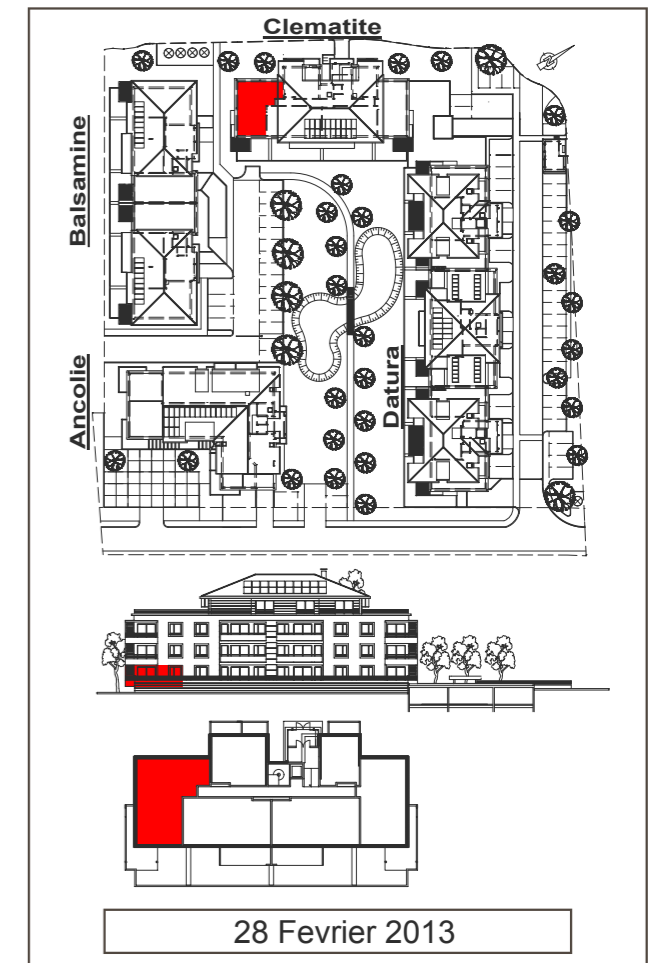

LES JARDINS DE VEIGY

T4 05 RESIDENCE
CLEMATITE

Séjour / Cuisine	29.44 m ²
Buanderie	2.02 m ²
Entrée (+pl.)	5.47 m ²
Bains	4.62 m ²
W.C	1.91 m ²
Chambre 1	12.32 m ²
Chambre 2 (+pl.)	9.55 m ²
Chambre 3 (+pl.)	10.50 m ²
Deg.	4.37 m ²

SURFACE TOTALE 80.20m²

Terrasse	17.26 m ²
Jardin privatif	25.67 m ²

FAUX-PLAFOND

Nota : Les surfaces indiquées sont approximatives et peuvent varier dans le cadre de la législation des ventes en état futur d'achèvement (+ ou -5%). Les retombées, les soffites, les faux-plafonds, ainsi que l'emplacement des équipements ne sont pas tous figurés ou le sont à titre indicatif.