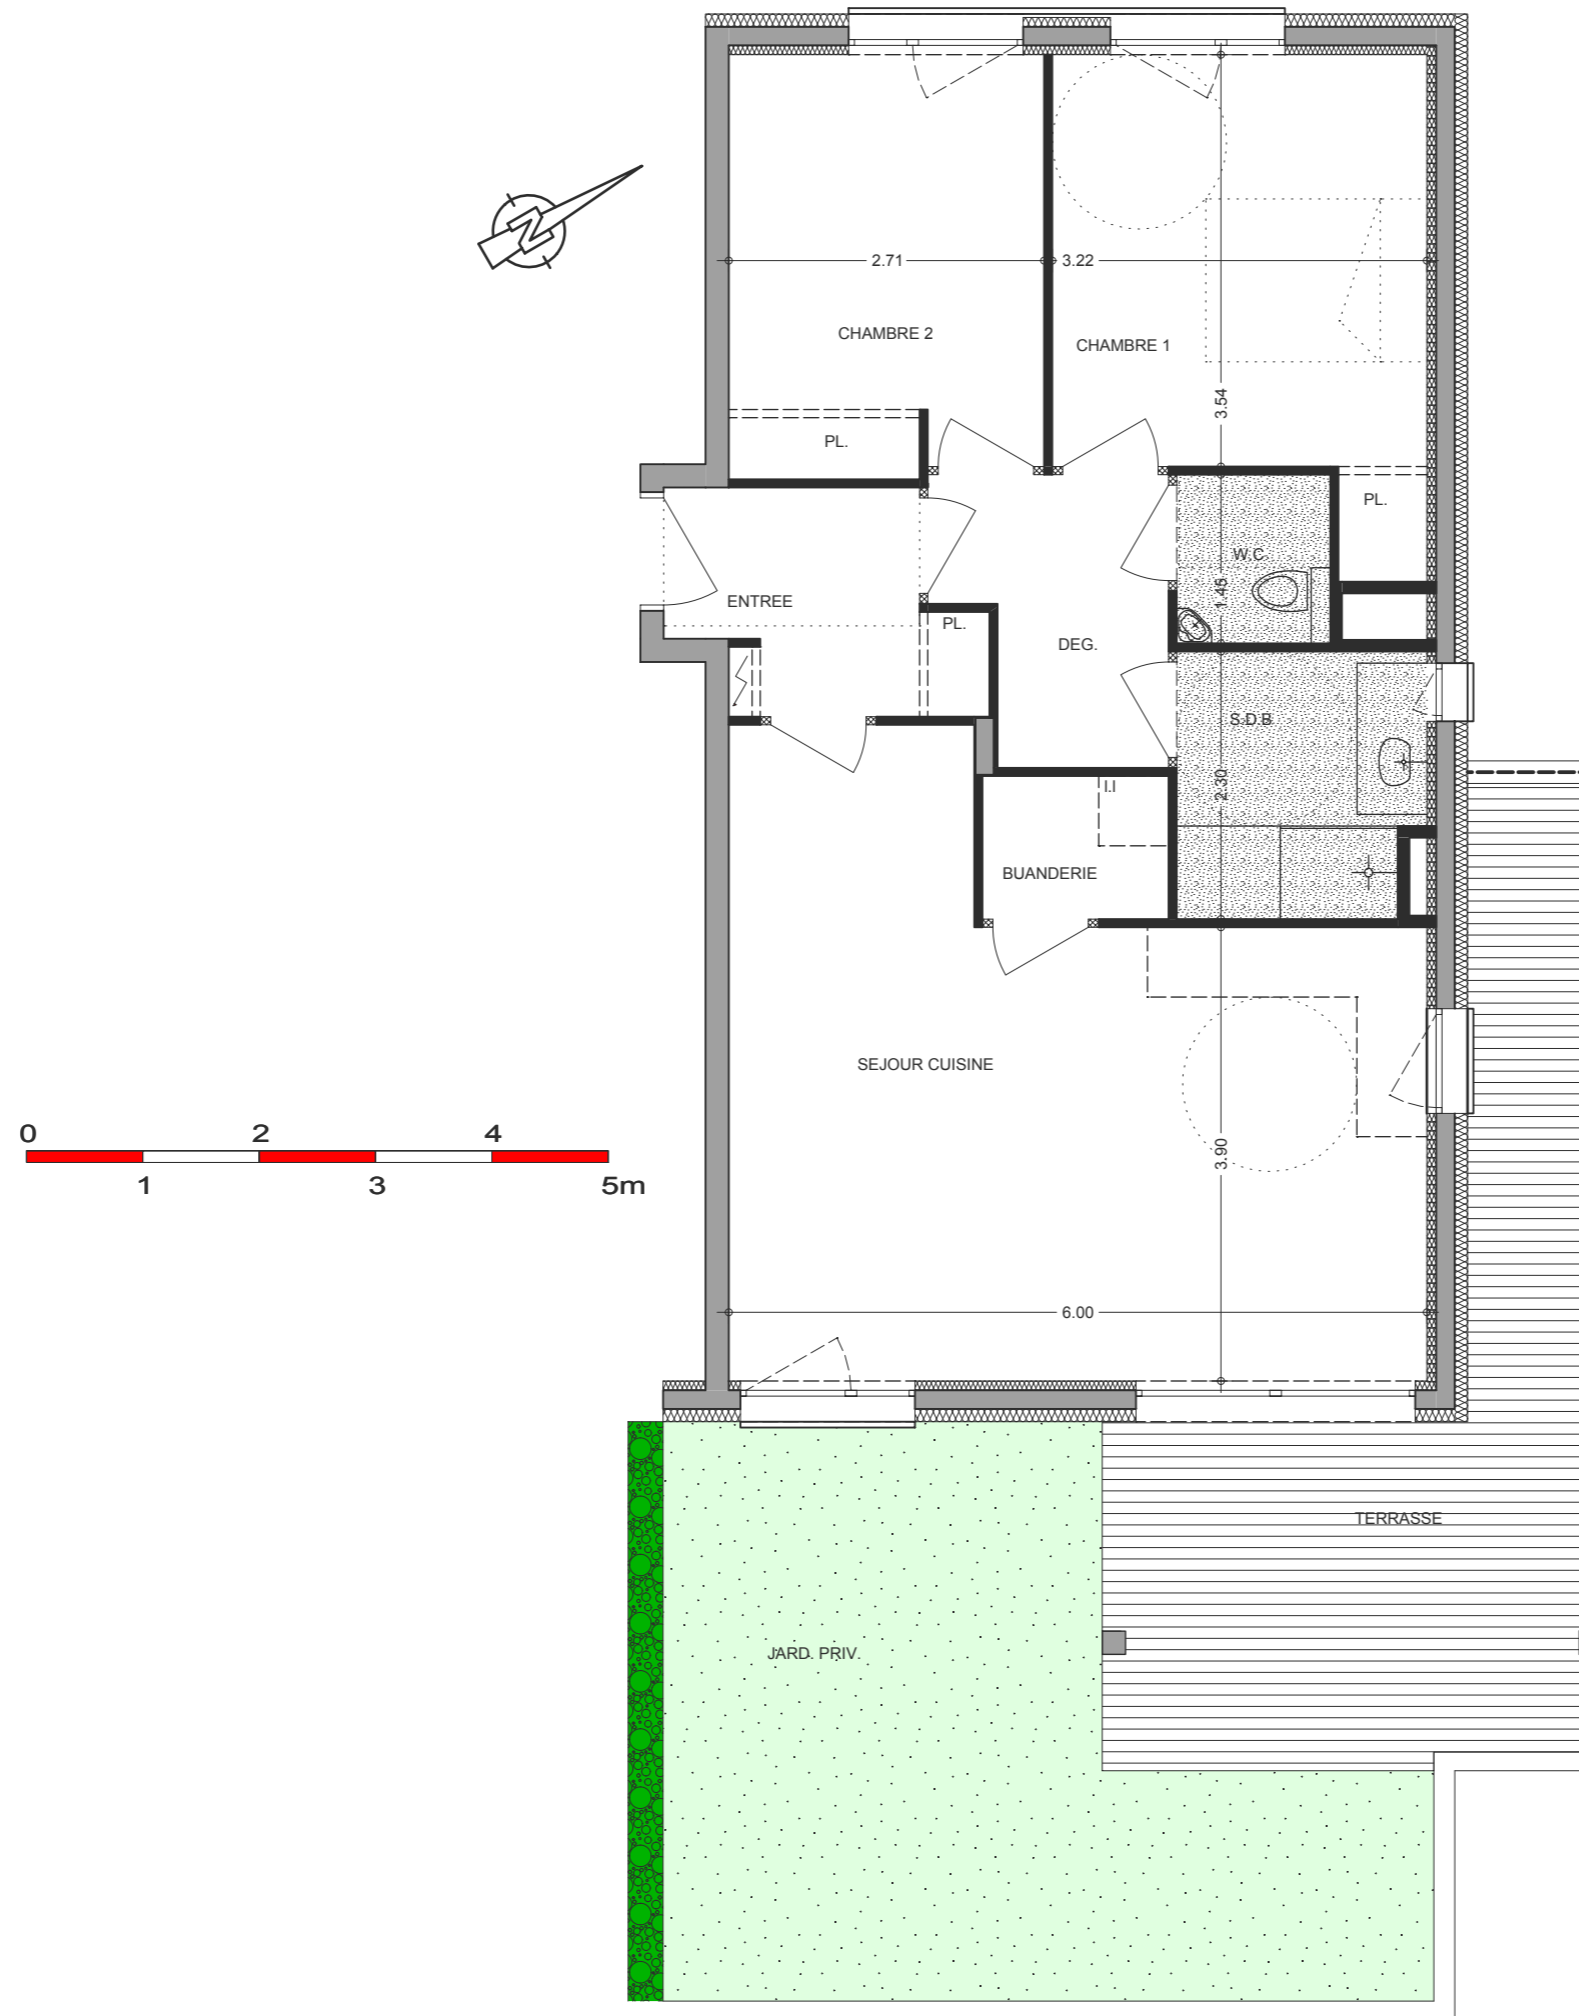

**LES JARDINS DE VEIGY**

**T3 02**      **RESIDENCE CLEMATITE**

Séjour / Cuisine	27.07 m <sup>2</sup>
Buanderie	1.97 m <sup>2</sup>
Entrée (+pl.)	4.25 m <sup>2</sup>
Bains	4.74 m <sup>2</sup>
W.C	1.91 m <sup>2</sup>
Chambre 1 (+pl.)	12.10 m <sup>2</sup>
Chambre 2 (+pl.)	9.62 m <sup>2</sup>
Deg.	4.37 m <sup>2</sup>

**SURFACE TOTALE 66.03m<sup>2</sup>**

Terrasse	17.65 m <sup>2</sup>
Jardin privatif	25.94 m <sup>2</sup>

FAUX-PLAFOND

28 Février 2013