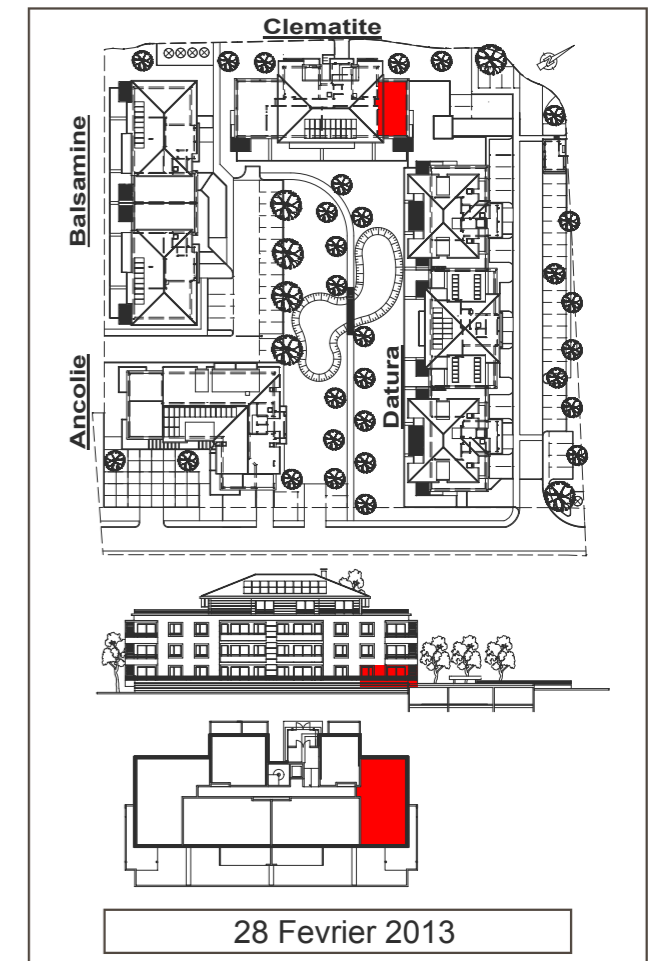

**LES JARDINS DE VEIGY**

**T3 02**      **RESIDENCE CLEMATITE**

Séjour / Cuisine	27.07 m <sup>2</sup>
Buanderie	1.97 m <sup>2</sup>
Entrée (+pl.)	4.25 m <sup>2</sup>
Bains	4.74 m <sup>2</sup>
W.C	1.91 m <sup>2</sup>
Chambre 1 (+pl.)	12.10 m <sup>2</sup>
Chambre 2 (+pl.)	9.62 m <sup>2</sup>
Deg.	4.37 m <sup>2</sup>

**SURFACE TOTALE 66.03m<sup>2</sup>**

Terrasse	17.65 m <sup>2</sup>
Jardin privatif	25.94 m <sup>2</sup>

FAUX-PLAFOND

28 Février 2013