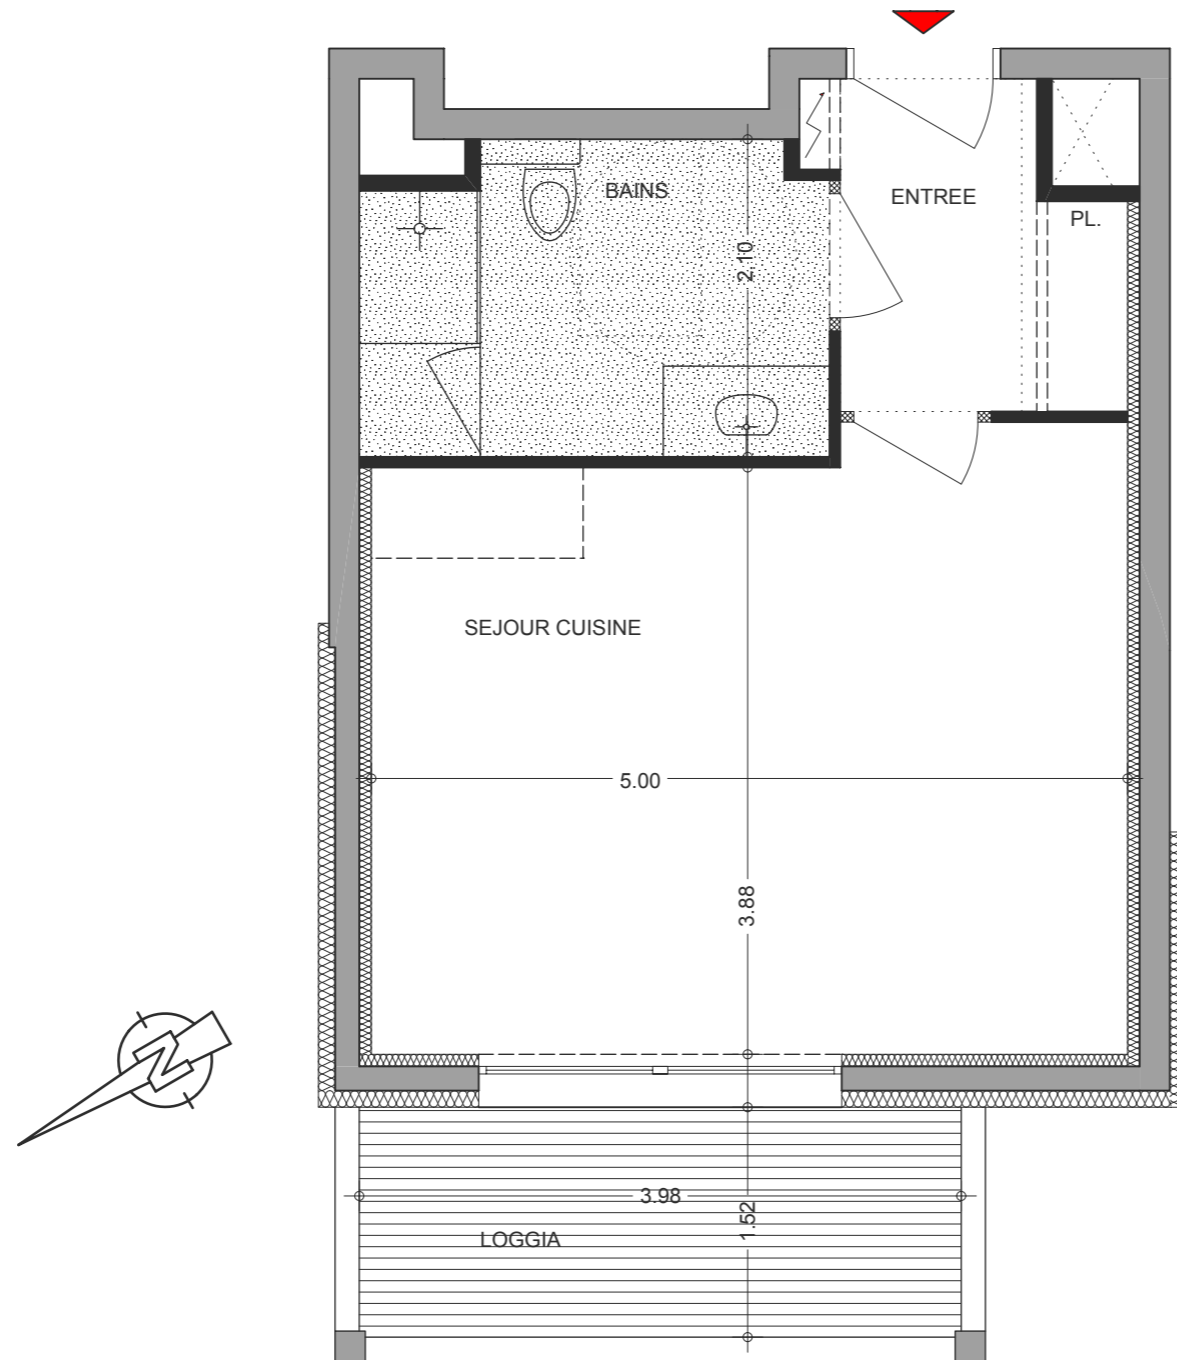

LES JARDINS DE VEIGY

T1 01 **RESIDENCE CLEMATITE**

Séjour / Cuisine	19.97 m ²
Entrée (+pl.)	3.60 m ²
Bains	6.18 m ²

SURFACE TOTALE 29.75m²

Loggia	6.05 m ²
--------	---------------------

FAUX-PLAFOND

Nota : Les surfaces indiquées sont approximatives et peuvent varier dans le cadre de la législation des ventes en état futur d'achèvement (+ ou -5%). Les retombées, les soffites, les faux-plafonds, ainsi que l'emplacement des équipements ne sont pas tous figurés ou le sont à titre indicatif.