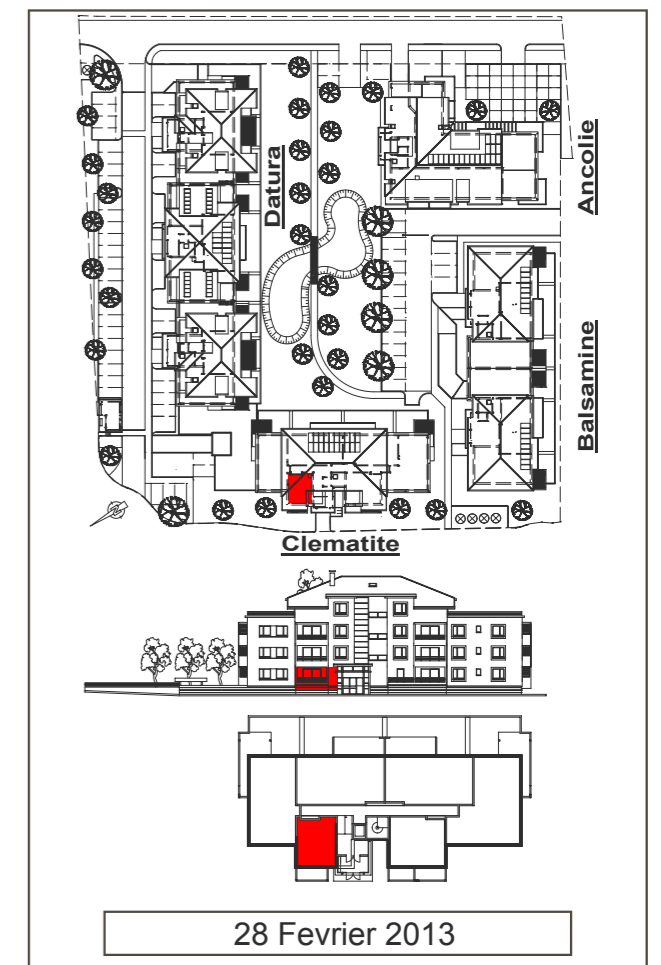

LES JARDINS DE VEIGY

T1 01 **RESIDENCE CLEMATITE**

Séjour / Cuisine	19.97 m ²
Entrée (+pl.)	3.60 m ²
Bains	6.18 m ²

SURFACE TOTALE 29.75m²

Loggia	6.05 m ²
--------	---------------------

FAUX-PLAFOND

Nota : Les surfaces indiquées sont approximatives et peuvent varier dans le cadre de la législation des ventes en état futur d'achèvement (+ ou -5%). Les retombées, les soffites, les faux-plafonds, ainsi que l'emplacement des équipements ne sont pas tous figurés ou le sont à titre indicatif.