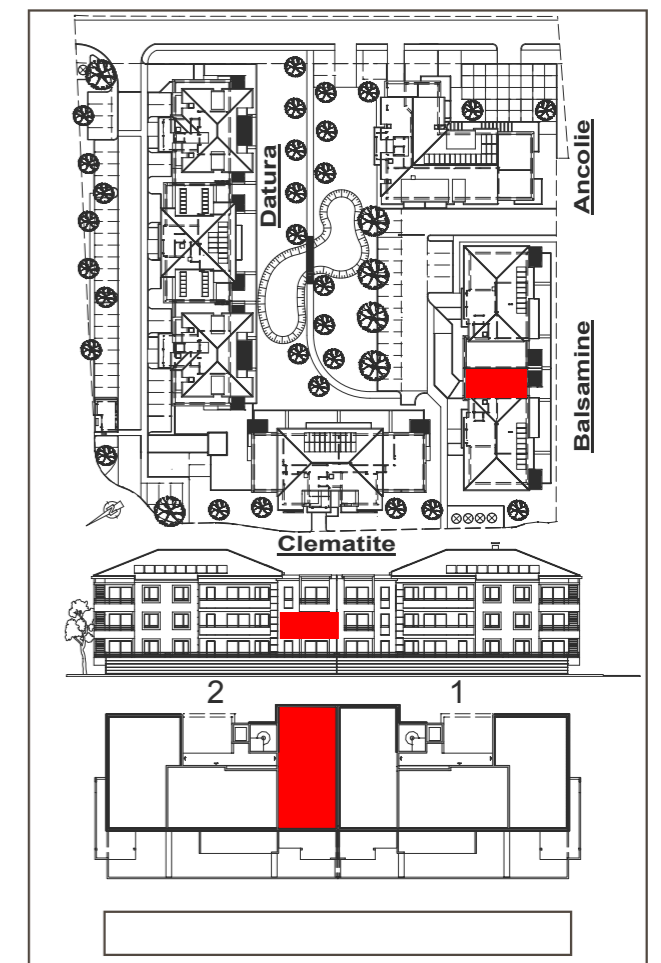

LES JARDINS DE VEIGY

T3 211 **RESIDENCE BALSAMINE**

Séjour / Cuisine	30.46 m ²
Buanderie	2.43 m ²
Entrée (+pl.)	4.13 m ²
Bains	4.75 m ²
W.C (+pl.)	2.70 m ²
Chambre 1 (+pl.)	12.42 m ²
Chambre 2 (+pl.)	10.36 m ²
Deg.	4.64 m ²

SURFACE TOTALE 71.89m²

Loggia 10.27 m²

Nota : Les surfaces indiquées sont approximatives et peuvent varier dans le cadre de la législation des ventes en état futur d'achèvement (+ ou -5%). Les retombées, les soffites, les faux-plafonds, ainsi que l'emplacement des équipements ne sont pas tous figurés ou le sont à titre indicatif.