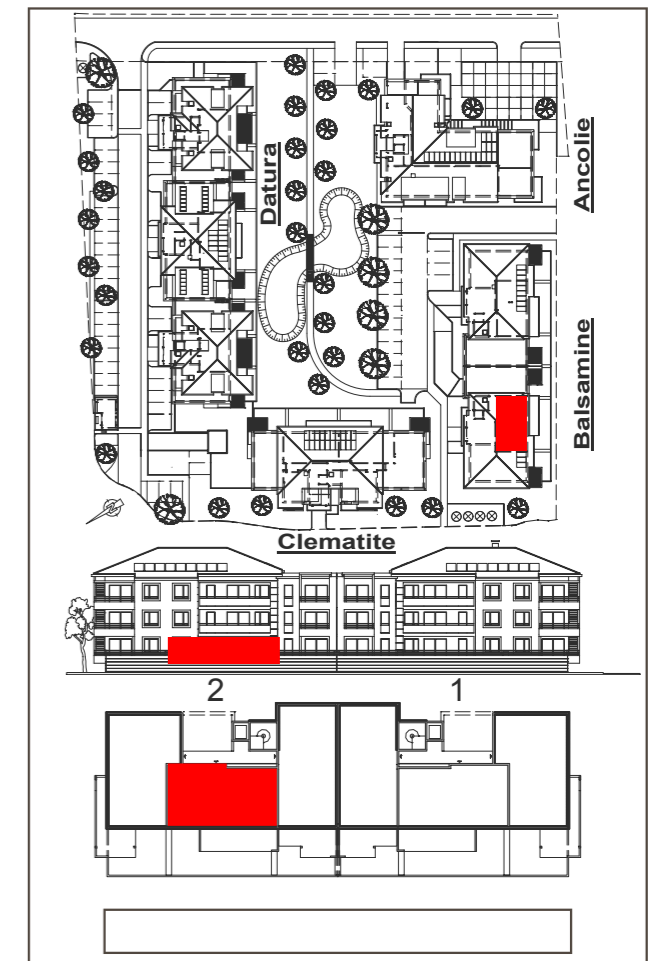

LES JARDINS DE VEIGY

T3 202 **RESIDENCE BALSAMINE**

Séjour / Cuisine	29.39 m ²
Buanderie	2.54 m ²
Entrée (+pl.)	4.32 m ²
Bains	4.84 m ²
W.C	1.91 m ²
Chambre 1 (+pl.)	12.71 m ²
Chambre 2 (+pl.)	10.04 m ²
Deg.	2.76 m ²

SURFACE TOTALE 68.51m²

Terrasse	19.00 m ²
Jardin privatif	34.83 m ²

Nota : Les surfaces indiquées sont approximatives et peuvent varier dans le cadre de la législation des ventes en état futur d'achèvement (+ ou -5%). Les retombées, les soffites, les faux-plafonds, ainsi que l'emplacement des équipements ne sont pas tous figurés ou le sont à titre indicatif.