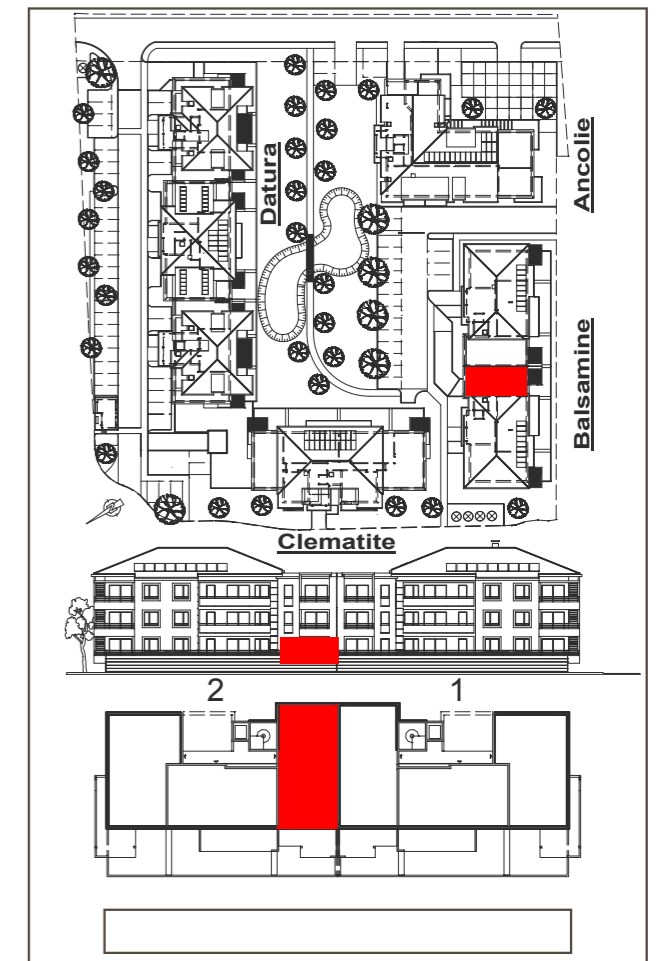

LES JARDINS DE VEIGY

T3 201 **RESIDENCE BALSAMINE**

Séjour / Cuisine	30.46 m ²
Buanderie	2.43 m ²
Entrée (+pl.)	4.13 m ²
Bains	4.75 m ²
W.C (+pl.)	2.70 m ²
Chambre 1 (+pl.)	12.42 m ²
Chambre 2 (+pl.)	10.36 m ²
Deg.	4.64 m ²

SURFACE TOTALE 71.89m²

Terrasse	15.34 m ²
Jardin privatif	15.06 m ²

Nota : Les surfaces indiquées sont approximatives et peuvent varier dans le cadre de la législation des ventes en état futur d'achèvement (+ ou -5%). Les retombées, les soffites, les faux-plafonds, ainsi que l'emplacement des équipements ne sont pas tous figurés ou le sont à titre indicatif.