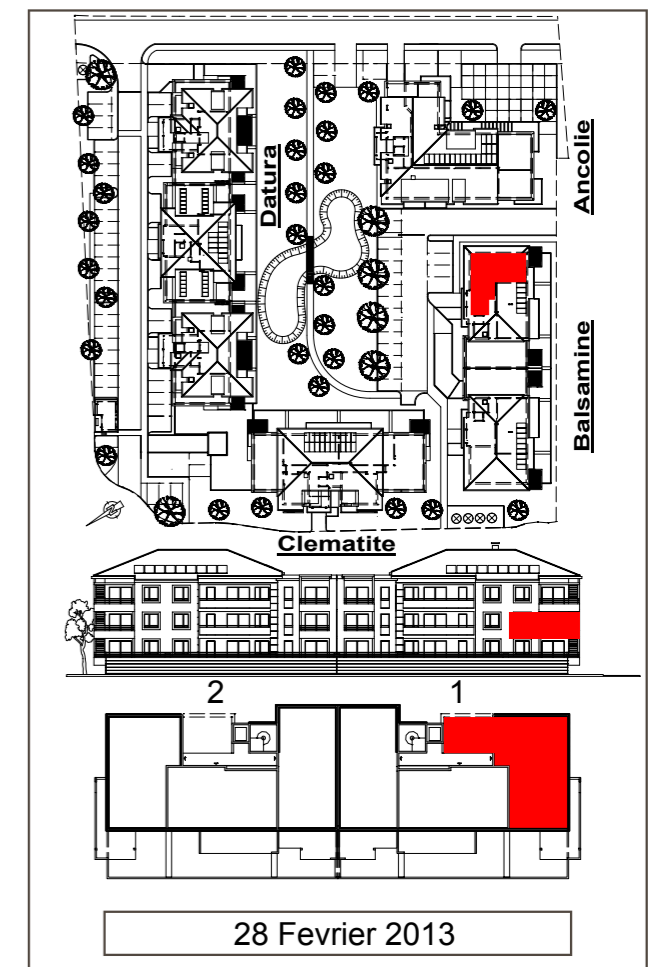

LES JARDINS DE VEIGY

T4 111 **RESIDENCE BALSAMINE**

Séjour / Cuisine	36.10 m ²
Buanderie	3.07 m ²
Entrée (+pl.)	4.39 m ²
Bains	4.85 m ²
W.C (+pl.)	2.65 m ²
Chambre 1 (+pl.)	15.21 m ²
Chambre 2 (+pl.)	10.61 m ²
Chambre 3 (+pl.)	10.00 m ²
Douche	5.06 m ²
Deg.	3.96 m ²
SURFACE TOTALE	95.90m²
Loggia	16.77 m ²

Nota : Les surfaces indiquées sont approximatives et peuvent varier dans le cadre de la législation des ventes en état futur d'achèvement (+ ou -5%). Les retombées, les soffites, les faux-plafonds, ainsi que l'emplacement des équipements ne sont pas tous figurés ou le sont à titre indicatif.