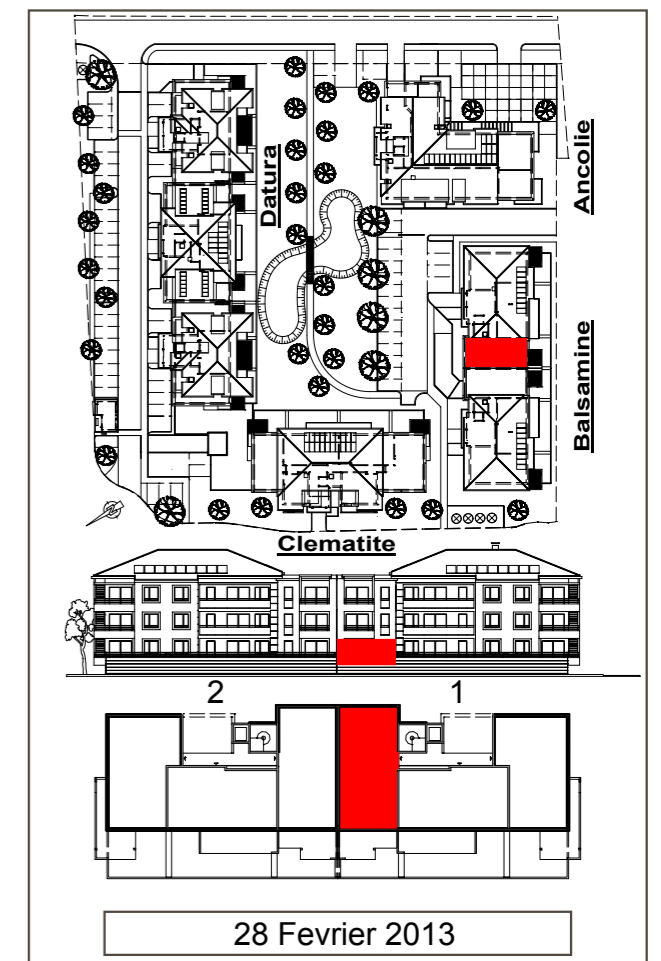

LES JARDINS DE VEIGY

T3 103 **RESIDENCE BALSAMINE**

Séjour / Cuisine	30.46 m ²
Buanderie	2.43 m ²
Entrée (+pl.)	4.13 m ²
Bains	4.75 m ²
W.C (+pl.)	2.70 m ²
Chambre 1 (+pl.)	12.42 m ²
Chambre 2 (+pl.)	10.36 m ²
Deg.	4.64 m ²

SURFACE TOTALE 71.89m²

Terrasse	15.34 m ²
Jardin privatif	15.06 m ²

Nota : Les surfaces indiquées sont approximatives et peuvent varier dans le cadre de la législation des ventes en état futur d'achèvement (+ ou -5%). Les retombées, les soffites, les faux-plafonds, ainsi que l'emplacement des équipements ne sont pas tous figurés ou le sont à titre indicatif.