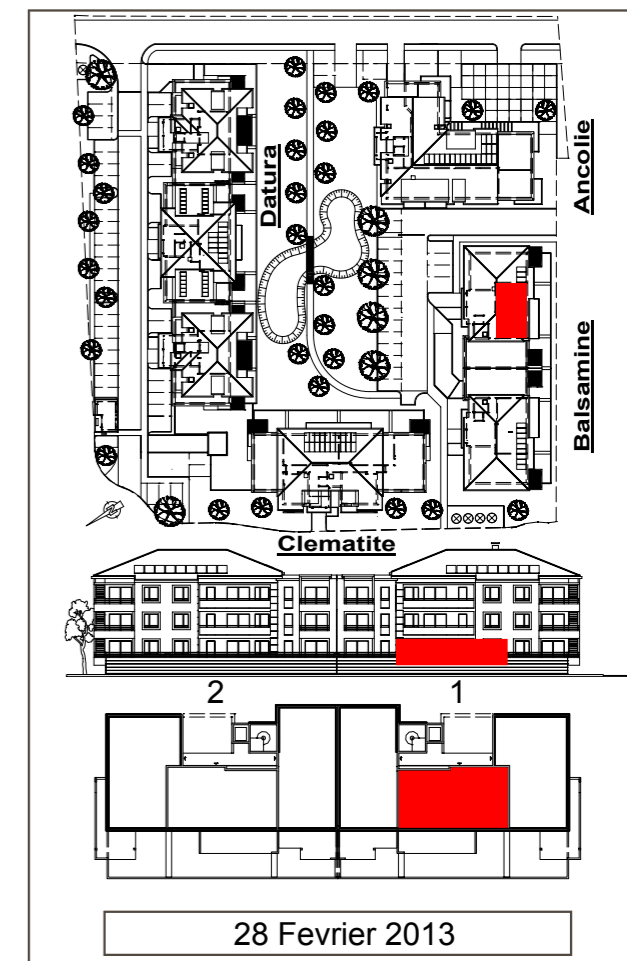

LES JARDINS DE VEIGY

T3 102 **RESIDENCE BALSAMINE**

Séjour / Cuisine	29.39 m ²
Buanderie	2.54 m ²
Entrée (+pl.)	4.32 m ²
Bains	4.84 m ²
W.C	1.91 m ²
Chambre 1 (+pl.)	12.71 m ²
Chambre 2 (+pl.)	10.04 m ²
Deg.	2.76 m ²

SURFACE TOTALE 68.51m²

Terrasse	19.00 m ²
Jardin privatif	34.83 m ²

Nota : Les surfaces indiquées sont approximatives et peuvent varier dans le cadre de la législation des ventes en état futur d'achèvement (+ ou -5%). Les retombées, les soffites, les faux-plafonds, ainsi que l'emplacement des équipements ne sont pas tous figurés ou le sont à titre indicatif.